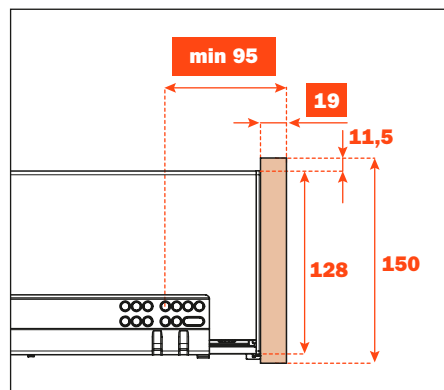

Excessories - estrarre - cassetto 3 lati H 128 - per frontale legno

Cassetto alluminio 3 lati H 128 FRONTALE LEGNO H 150

- Altezza profilo: 128 mm
- Larghezza massima del cassetto: 1500 mm
- Materiale: alluminio verniciato a polvere epossidica
- Finitura: marrone metal grey
- Dotato di guide Futura estrazione totale
- Regolazioni verticale e frontale integrate
- Dispositivo antiribaltamento
- Cassetti forniti assemblati e completi di guarnizione per appoggio del fondo o degli accessori
- Frontale e fondo non forniti
- Possibilità di utilizzare fondo in legno o in vetro

MONTAGGIO CON FRONTALE LEGNO, SPESSORE 12 mm

MONTAGGIO CON FRONTALE LEGNO, SPESSORE 19 mm

Kit per il fissaggio del frontale (da ordinare a parte)

1. Viti Euro 6,3x14 mm TPSV
2. Tappi di fissaggio
3. Profilo alluminio
4. Slitte di ancoraggio

Forature del frontale

Lunghezza guida (LN) mm	Larghezza cassetto (L) mm	Larghezza frontale (LF) mm	Larghezza interna (L1) mm	Profondità cassetto (P) mm + frontale legno 12 mm	Profondità cassetto (P) mm + frontale legno 19 mm	Profondità interna (P1) mm
350	LV - 15	LV - 6	L - 80	390	397	338
400				440	447	388
450				490	497	438
470				510	517	458