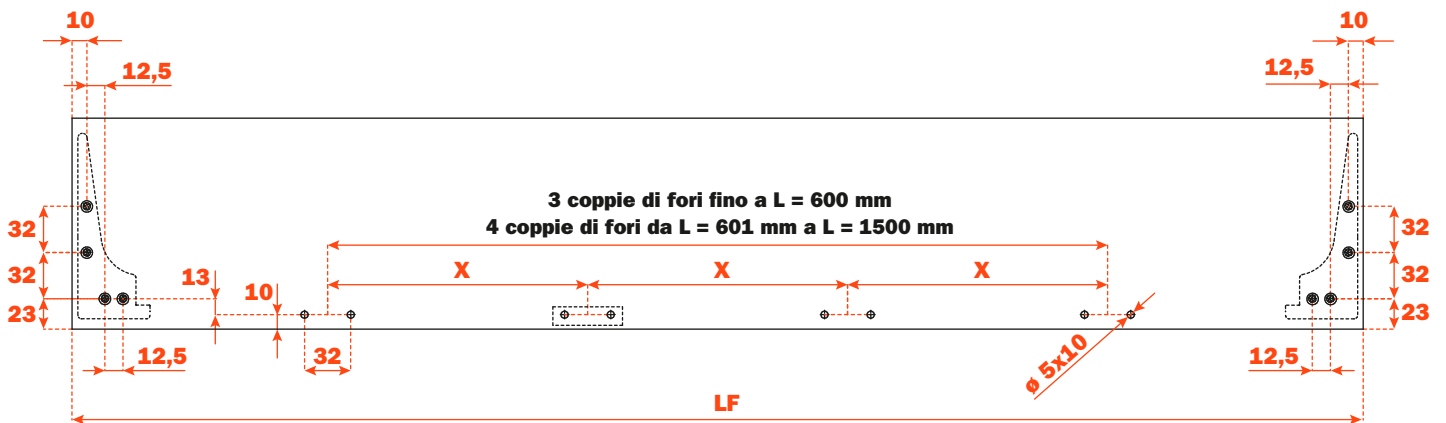

Excessories - estrarre - cassetto 3 lati H 128 - per frontale legno

Cassetto alluminio 3 lati H 128 FRONTALE LEGNO H 150

- Altezza profilo: 128 mm
- Larghezza massima del cassetto: 1500 mm
- Materiale: alluminio verniciato a polvere epossidica
- Finitura: marrone metal grey
- Dotato di guide Futura estrazione totale
- Regolazioni verticale e frontale integrate
- Dispositivo antiribaltamento
- Cassetti forniti assemblati e completi di guarnizione per appoggio del fondo o degli accessori
- Frontale e fondo non forniti
- Possibilità di utilizzare fondo in legno o in vetro

MONTAGGIO CON FRONTALE LEGNO, SPESSORE 12 mm

MONTAGGIO CON FRONTALE LEGNO, SPESSORE 19 mm

Kit per il fissaggio del frontale (da ordinare a parte)

1. Viti Euro 6,3x14 mm TPSV
2. Tappi di fissaggio
3. Profilo alluminio
4. Slitte di ancoraggio

Forature del frontale

Lunghezza guida (LN) mm	Larghezza cassetto (L) mm	Larghezza frontale (LF) mm	Larghezza interna (L1) mm	Profondità cassetto (P) mm + frontale legno 12 mm	Profondità cassetto (P) mm + frontale legno 19 mm	Profondità interna (P1) mm
350	LV - 15	LV - 6	L - 80	390	397	338
400				440	447	388
450				490	497	438
470				510	517	458