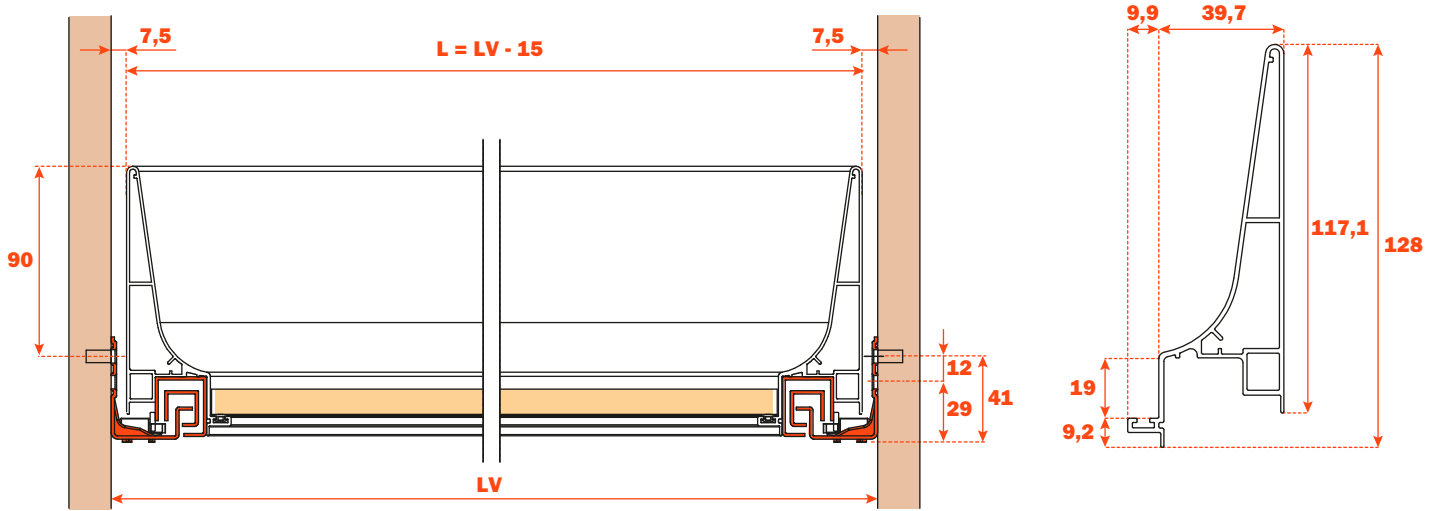

Excessories - estrarre - cassetto 3 lati H 128 - per frontale legno

Cassetto alluminio 3 lati H 128 FRONTALE LEGNO H 150

- Altezza profilo: 128 mm
- Larghezza massima del cassetto: 1500 mm
- Materiale: alluminio verniciato a polvere epossidica
- Finitura: marrone metal grey
- Dotato di guide Futura estrazione totale
- Regolazioni verticale e frontale integrate
- Dispositivo antiribaltamento
- Cassetti forniti assemblati e completi di guarnizione per appoggio del fondo o degli accessori
- Frontale e fondo non forniti
- Possibilità di utilizzare fondo in legno o in vetro

MONTAGGIO CON FRONTALE LEGNO, SPESSORE 12 mm

MONTAGGIO CON FRONTALE LEGNO, SPESSORE 19 mm

Kit per il fissaggio del frontale (da ordinare a parte)

1. Viti Euro 6,3x14 mm TPSV
2. Tappi di fissaggio
3. Profilo alluminio
4. Slitte di ancoraggio

Forature del frontale

Lunghezza guida (LN) mm	Larghezza cassetto (L) mm	Larghezza frontale (LF) mm	Larghezza interna (L1) mm	Profondità cassetto (P) mm + frontale legno 12 mm	Profondità cassetto (P) mm + frontale legno 19 mm	Profondità interna (P1) mm
350	LV - 15	LV - 6	L - 80	390	397	338
400				440	447	388
450				490	497	438
470				510	517	458