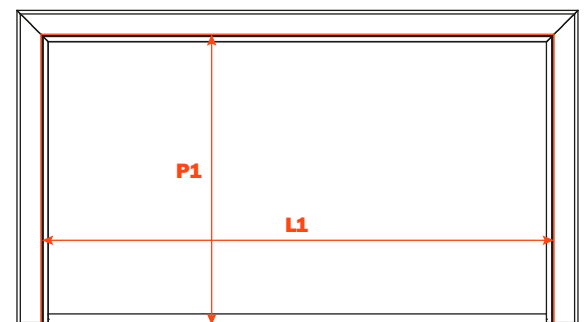

Excessories - estrarre - cassetto 3 lati H 128 - per frontale legno

Cassetto alluminio 3 lati H 128 FRONTALE LEGNO H 150

- Altezza profilo: 128 mm
- Larghezza massima del cassetto: 1500 mm
- Materiale: alluminio verniciato a polvere epossidica
- Finitura: marrone metal grey
- Dotato di guide Futura estrazione totale
- Regolazioni verticale e frontale integrate
- Dispositivo antiribaltamento
- Cassetti forniti assemblati e completi di guarnizione per appoggio del fondo o degli accessori
- Frontale e fondo non forniti
- Possibilità di utilizzare fondo in legno o in vetro

MONTAGGIO CON FRONTALE LEGNO, SPESSORE 12 mm

MONTAGGIO CON FRONTALE LEGNO, SPESSORE 19 mm

Kit per il fissaggio del frontale (da ordinare a parte)

1. Viti Euro 6,3x14 mm TPSV
2. Tappi di fissaggio
3. Profilo alluminio
4. Slitte di ancoraggio

Forature del frontale

Lunghezza guida (LN) mm	Larghezza cassetto (L) mm	Larghezza frontale (LF) mm	Larghezza interna (L1) mm	Profondità cassetto (P) mm + frontale legno 12 mm	Profondità cassetto (P) mm + frontale legno 19 mm	Profondità interna (P1) mm
350	LV - 15	LV - 6	L - 80	390	397	338
400				440	447	388
450				490	497	438
470				510	517	458