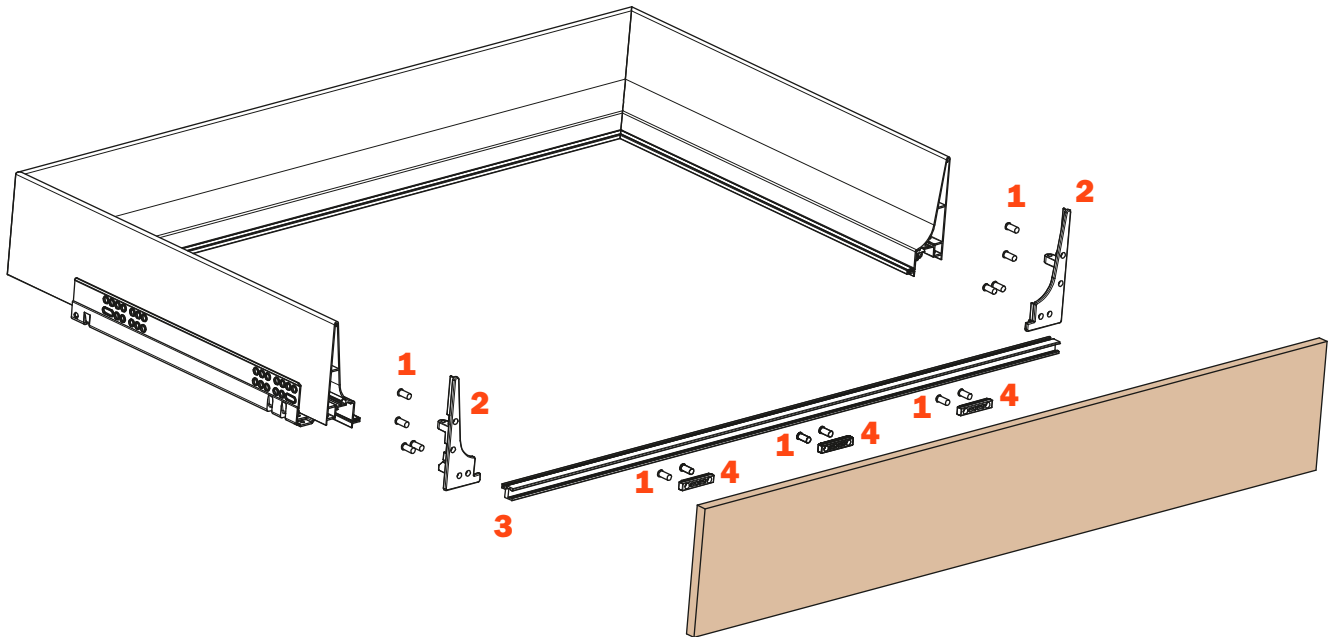

Excessories - estrarre - cassetto 3 lati H 128 - per frontale legno

Cassetto alluminio 3 lati H 128 FRONTALE LEGNO H 150

- Altezza profilo: 128 mm
- Larghezza massima del cassetto: 1500 mm
- Materiale: alluminio verniciato a polvere epossidica
- Finitura: marrone metal grey
- Dotato di guide Futura estrazione totale
- Regolazioni verticale e frontale integrate
- Dispositivo antiribaltamento
- Cassetti forniti assemblati e completi di guarnizione per appoggio del fondo o degli accessori
- Frontale e fondo non forniti
- Possibilità di utilizzare fondo in legno o in vetro

MONTAGGIO CON FRONTALE LEGNO, SPESSORE 12 mm

MONTAGGIO CON FRONTALE LEGNO, SPESSORE 19 mm

Kit per il fissaggio del frontale (da ordinare a parte)

1. Viti Euro 6,3x14 mm TPSV
2. Tappi di fissaggio
3. Profilo alluminio
4. Slitte di ancoraggio

Forature del frontale

Lunghezza guida (LN) mm	Larghezza cassetto (L) mm	Larghezza frontale (LF) mm	Larghezza interna (L1) mm	Profondità cassetto (P) mm + frontale legno 12 mm	Profondità cassetto (P) mm + frontale legno 19 mm	Profondità interna (P1) mm
350	LV - 15	LV - 6	L - 80	390	397	338
400				440	447	388
450				490	497	438
470				510	517	458