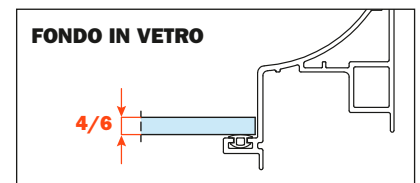

MONTAGGIO CON FRONTALE LEGNO, SPESSORE 19 mm