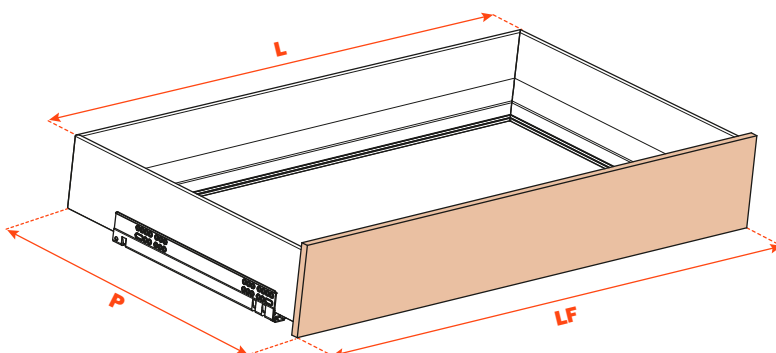

Excessories - estrarre - cassetto 3 lati H 128 - per frontale legno

Cassetto alluminio 3 lati H 128 FRONTALE LEGNO H 150

- Altezza profilo: 128 mm
- Larghezza massima del cassetto: 1500 mm
- Materiale: alluminio verniciato a polvere epossidica
- Finitura: marrone metal grey
- Dotato di guide Futura estrazione totale
- Regolazioni verticale e frontale integrate
- Dispositivo antiribaltamento
- Cassetti forniti assemblati e completi di guarnizione per appoggio del fondo o degli accessori
- Frontale e fondo non forniti
- Possibilità di utilizzare fondo in legno o in vetro

MONTAGGIO CON FRONTALE LEGNO, SPESSORE 12 mm

MONTAGGIO CON FRONTALE LEGNO, SPESSORE 19 mm

Kit per il fissaggio del frontale (da ordinare a parte)

1. Viti Euro 6,3x14 mm TPSV
2. Tappi di fissaggio
3. Profilo alluminio
4. Slitte di ancoraggio

Forature del frontale

Lunghezza guida (LN) mm	Larghezza cassetto (L) mm	Larghezza frontale (LF) mm	Larghezza interna (L1) mm	Profondità cassetto (P) mm + frontale legno 12 mm	Profondità cassetto (P) mm + frontale legno 19 mm	Profondità interna (P1) mm
350	LV - 15	LV - 6	L - 80	390	397	338
400				440	447	388
450				490	497	438
470				510	517	458