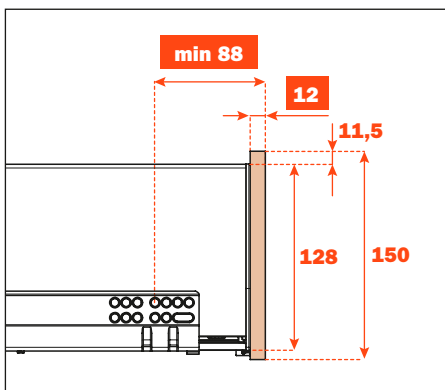

Excessories - estrarre - cassetto 3 lati H 128 - per frontale legno

Cassetto alluminio 3 lati H 128 FRONTALE LEGNO H 150

- Altezza profilo: 128 mm
- Larghezza massima del cassetto: 1500 mm
- Materiale: alluminio verniciato a polvere epossidica
- Finitura: marrone metal grey
- Dotato di guide Futura estrazione totale
- Regolazioni verticale e frontale integrate
- Dispositivo antiribaltamento
- Cassetti forniti assemblati e completi di guarnizione per appoggio del fondo o degli accessori
- Frontale e fondo non forniti
- Possibilità di utilizzare fondo in legno o in vetro

MONTAGGIO CON FRONTALE LEGNO, SPESSORE 12 mm

MONTAGGIO CON FRONTALE LEGNO, SPESSORE 19 mm

Kit per il fissaggio del frontale (da ordinare a parte)

1. Viti Euro 6,3x14 mm TPSV
2. Tappi di fissaggio
3. Profilo alluminio
4. Slitte di ancoraggio

Forature del frontale

Lunghezza guida (LN) mm	Larghezza cassetto (L) mm	Larghezza frontale (LF) mm	Larghezza interna (L1) mm	Profondità cassetto (P) mm + frontale legno 12 mm	Profondità cassetto (P) mm + frontale legno 19 mm	Profondità interna (P1) mm
350	LV - 15	LV - 6	L - 80	390	397	338
400				440	447	388
450				490	497	438
470				510	517	458