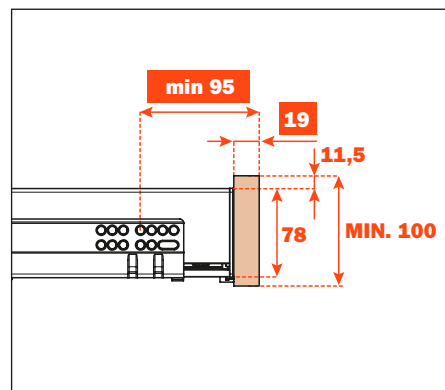

MONTAGEM COM FRENTE MADEIRA, ESPESSURA 19 mm