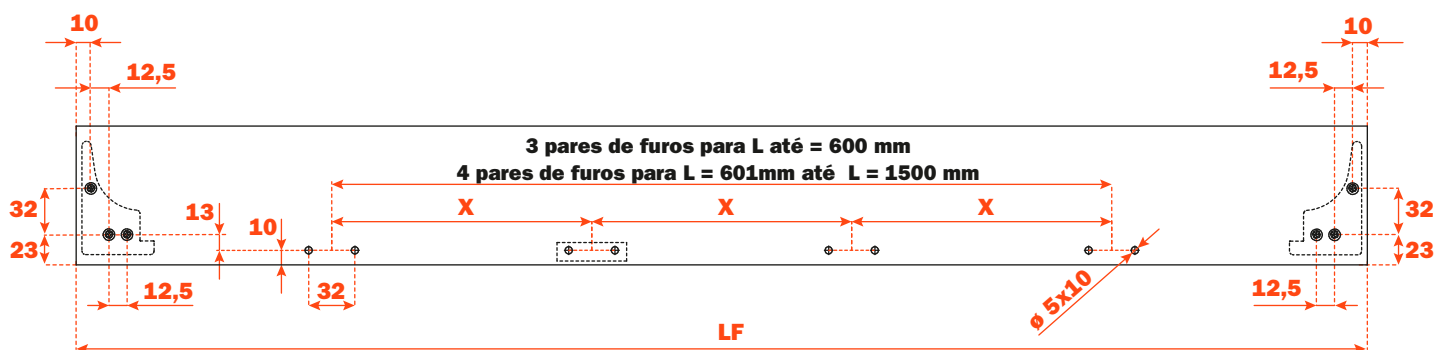

### FRENTE MADEIRA H 100

- Altura perfil: 78 mm
- Largura máxima da gaveta: 1500 mm
- Material: alumínio com pintura a pó
- Acabamento: marrom metalizado
- Dotado com corredeiras Futura extração total
- Ajustes vertical e frontal integrados
- Dispositivo anti alçamento
- Gavetas fornecidas montadas e completas com guarnições para apoio do fundo ou dos acessórios
- Frente e fundo não fornecidos
- Possibilidade de utilizar fundo em madeira ou em vidro

#### MONTAGEM COM FRENTE MADEIRA, ESPESSURA 19 mm

## Furação da frente

Comprimento corredeira (LN) mm	Profundidade gaveta (PF) mm	Largura frente (FL) mm	Largura interna (L1) mm	Profundidade gaveta (P) mm + frente madeira 12 mm	Profundidade gaveta (P) mm + frente madeira 19 mm	Profundidade interna (P1) mm
350	LV - 15	LV - 6	L - 80	390	397	338
400				440	447	388
450				490	497	438
470				510	517	458