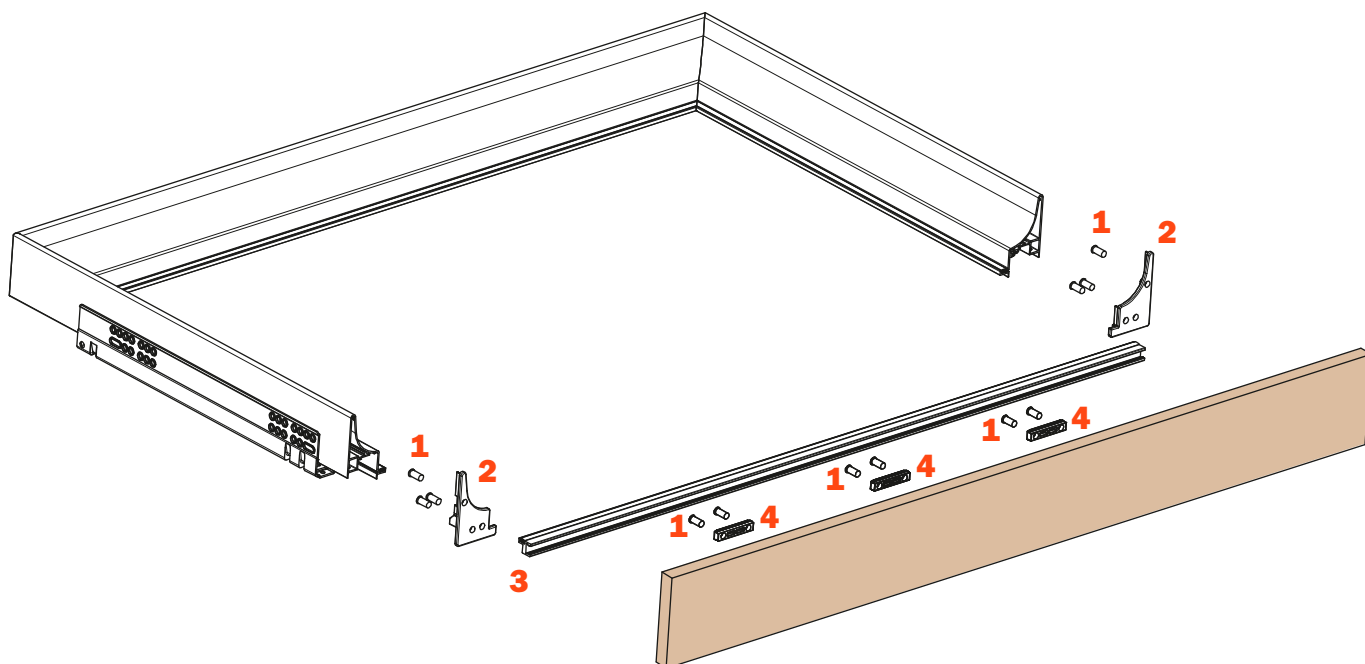

Kit para a fixação da frente (para solicitar a parte)

1. Parafusos Euro 6,3x14 mm TPSV
2. Tampas de fixação
3. Perfil alumínio
4. Guias de fixação