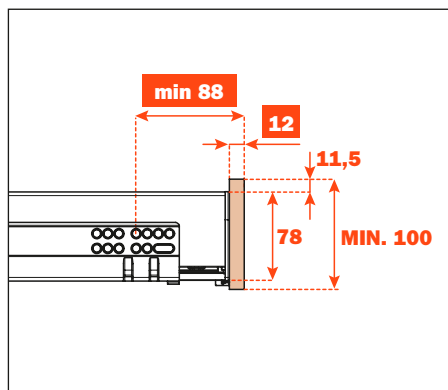

MONTAGEM COM FRENTE MADEIRA, ESPESSURA 12 mm