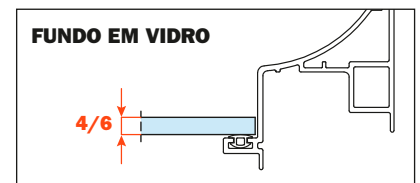

MONTAGEM COM FRENTE MADEIRA, ESPESSURA 19 mm