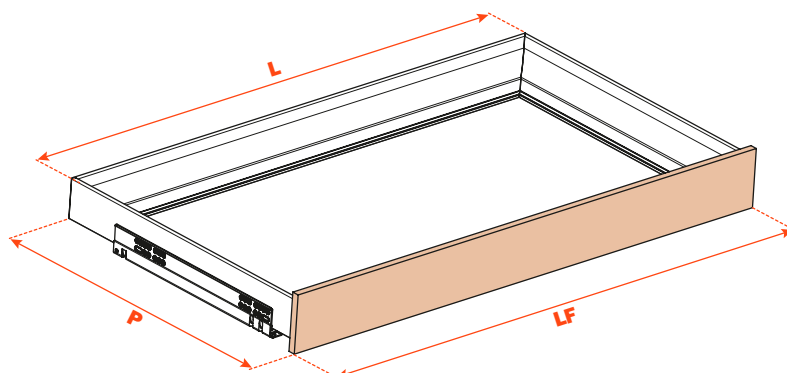

MONTAGEM COM FRENTE MADEIRA, ESPESSURA 19 mm