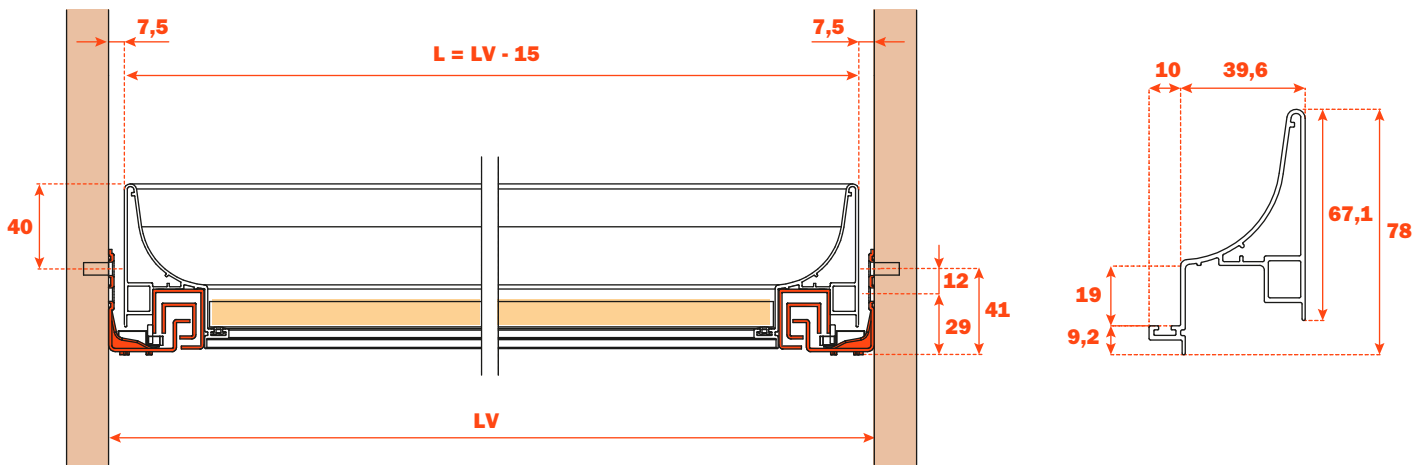

# Excessories - extrair - gaveta 3 lados H 78 - para frente madeira

## Gaveta alumínio 3 lados H 78

### FRENTE MADEIRA H 100

- Altura perfil: 78 mm
- Largura máxima da gaveta: 1500 mm
- Material: alumínio com pintura a pó
- Acabamento: marrom metalizado
- Dotado com corredeiras Futura extração total
- Ajustes vertical e frontal integrados
- Dispositivo anti alçamento
- Gavetas fornecidas montadas e completas com guarnições para apoio do fundo ou dos acessórios
- Frente e fundo não fornecidos
- Possibilidade de utilizar fundo em madeira ou em vidro

#### MONTAGEM COM FRENTE MADEIRA, ESPESSURA 12 mm