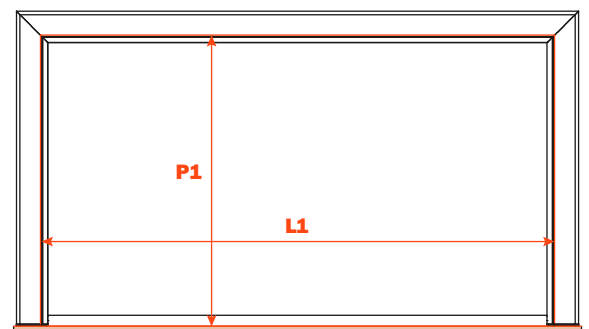

MONTAGEM COM FRENTE MADEIRA, ESPESSURA 19 mm