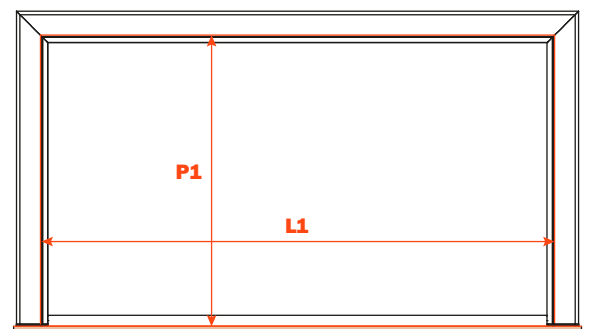

MONTAGE AVEC FAÇADE EN BOIS, EPAISSEUR 19 mm