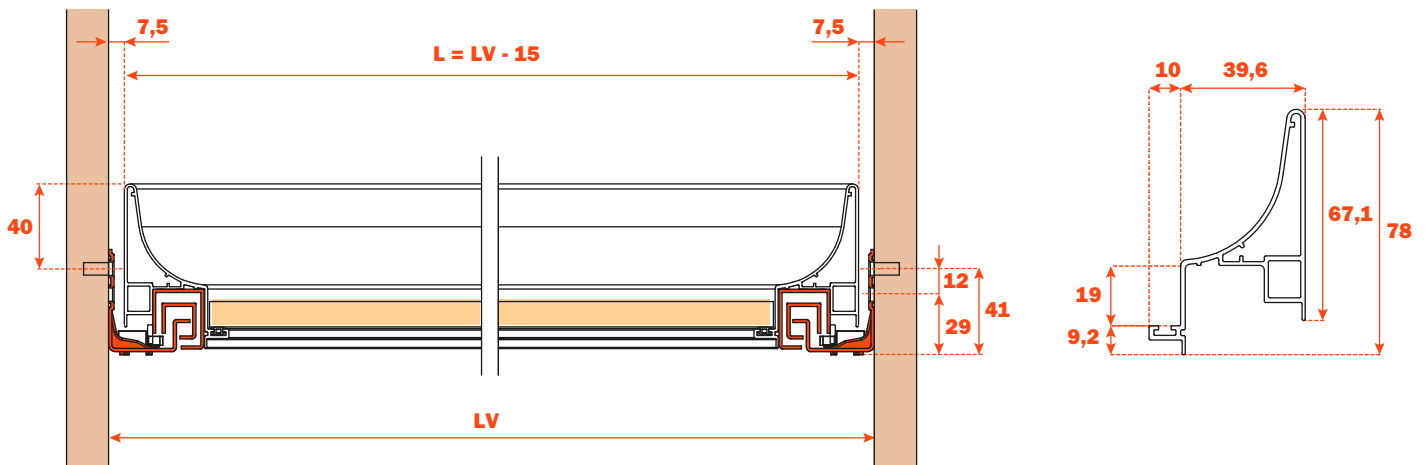

Excessories - extraire - tiroir à 3 côtés H 78 - pour façade en bois

Tiroir en aluminium à 3 côtés H 78 FAÇADE EN BOIS H 100

- Hauteur profilé : 78 mm
- Largeur max. du tiroir : 1500 mm
- Matière : aluminium peint avec poudre époxy
- Finition : gris brun métalisé
- Avec coulisses Futura à sortie totale
- Réglage vertical et frontal intégré
- Dispositif anti-basculement
- Tiroirs fournis assemblés et complets avec joint pour positionner le fond ou les accessoires
- Possibilité d'utiliser fond en bois ou en verre

MONTAGE AVEC FAÇADE EN BOIS, EPAISSEUR 12 mm

MONTAGE AVEC FAÇADE EN BOIS, EPAISSEUR 19 mm

Kit pour fixer la façade (à commander séparément)

- 1) Eurovis 6,3x14 mm TPSV
- 2) Attaches façades
- 3) Profilé en aluminium
- 4) Pièces de fixation pour le fond

Perçages de la façade

Longueur coulisse (LN) mm	Largeur tiroir (L) mm	Largeur façade (LF) mm	Largeur intérieure (L1) mm	Profondeur tiroir (P) mm + façade en bois 12 mm	Profondeur tiroir (P) mm + façade en bois 19 mm	Profondeur intérieure (P1) mm
350	LV - 15	LV - 6	L - 80	390	397	338
400				440	447	388
450				490	497	438
470				510	517	458