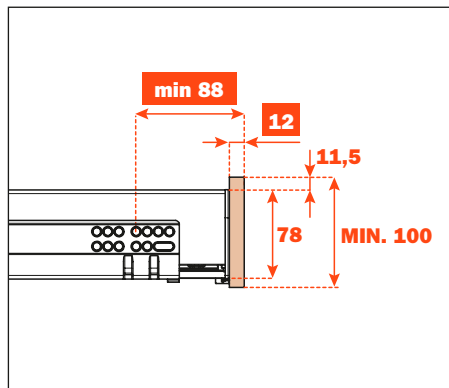

Excessories - extraire - tiroir à 3 côtés H 78 - pour façade en bois

Tiroir en aluminium à 3 côtés H 78 FAÇADE EN BOIS H 100

- Hauteur profilé : 78 mm
- Largeur max. du tiroir : 1500 mm
- Matière : aluminium peint avec poudre époxy
- Finition : gris brun métalisé
- Avec coulisses Futura à sortie totale
- Réglage vertical et frontal intégré
- Dispositif anti-basculement
- Tiroirs fournis assemblés et complets avec joint pour positionner le fond ou les accessoires
- Possibilité d'utiliser fond en bois ou en verre

MONTAGE AVEC FAÇADE EN BOIS, EPAISSEUR 12 mm

MONTAGE AVEC FAÇADE EN BOIS, EPAISSEUR 19 mm

Kit pour fixer la façade (à commander séparément)

- 1) Eurovis 6,3x14 mm TPSV
- 2) Attaches façades
- 3) Profilé en aluminium
- 4) Pièces de fixation pour le fond

Perçages de la façade

Longueur coulisse (LN) mm	Largeur tiroir (L) mm	Largeur façade (LF) mm	Largeur intérieure (L1) mm	Profondeur tiroir (P) mm + façade en bois 12 mm	Profondeur tiroir (P) mm + façade en bois 19 mm	Profondeur intérieure (P1) mm
350	LV - 15	LV - 6	L - 80	390	397	338
400				440	447	388
450				490	497	438
470				510	517	458