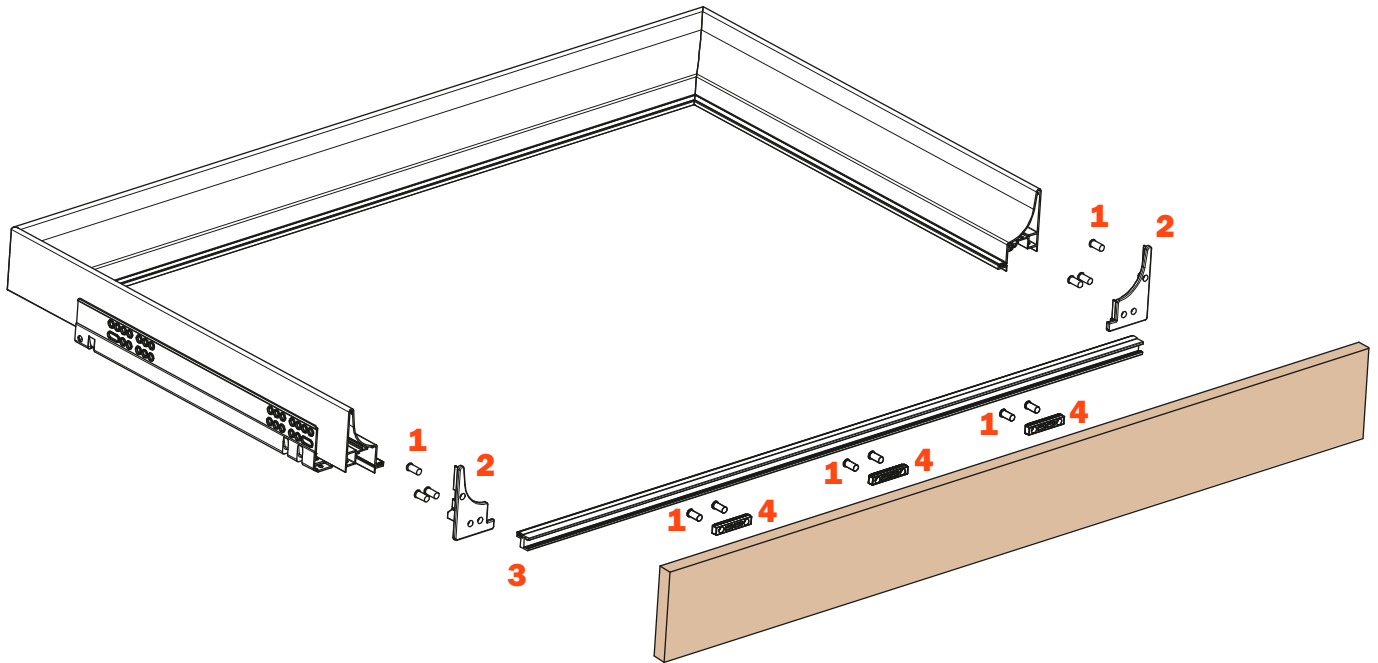

Excessories - extraire - tiroir à 3 côtés H 78 - pour façade en bois

Tiroir en aluminium à 3 côtés H 78 FAÇADE EN BOIS H 100

- Hauteur profilé : 78 mm
- Largeur max. du tiroir : 1500 mm
- Matière : aluminium peint avec poudre époxy
- Finition : gris brun métalisé
- Avec coulisses Futura à sortie totale
- Réglage vertical et frontal intégré
- Dispositif anti-basculement
- Tiroirs fournis assemblés et complets avec joint pour positionner le fond ou les accessoires
- Possibilité d'utiliser fond en bois ou en verre

MONTAGE AVEC FAÇADE EN BOIS, EPAISSEUR 12 mm

MONTAGE AVEC FAÇADE EN BOIS, EPAISSEUR 19 mm

Kit pour fixer la façade (à commander séparément)

- 1) Eurovis 6,3x14 mm TPSV
- 2) Attaches façades
- 3) Profilé en aluminium
- 4) Pièces de fixation pour le fond

Perçages de la façade

Longueur coulisse (LN) mm	Largeur tiroir (L) mm	Largeur façade (LF) mm	Largeur intérieure (L1) mm	Profondeur tiroir (P) mm + façade en bois 12 mm	Profondeur tiroir (P) mm + façade en bois 19 mm	Profondeur intérieure (P1) mm
350	LV - 15	LV - 6	L - 80	390	397	338
400				440	447	388
450				490	497	438
470				510	517	458