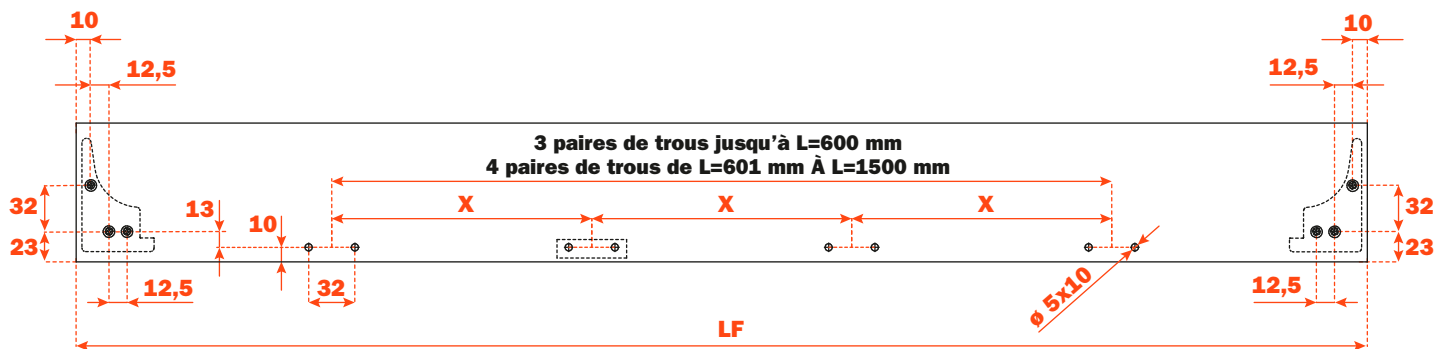

Excessories - extraire - tiroir à 3 côtés H 78 - pour façade en bois

Tiroir en aluminium à 3 côtés H 78 FAÇADE EN BOIS H 100

- Hauteur profilé : 78 mm
- Largeur max. du tiroir : 1500 mm
- Matière : aluminium peint avec poudre époxy
- Finition : gris brun métalisé
- Avec coulisses Futura à sortie totale
- Réglage vertical et frontal intégré
- Dispositif anti-basculement
- Tiroirs fournis assemblés et complets avec joint pour positionner le fond ou les accessoires
- Possibilité d'utiliser fond en bois ou en verre

MONTAGE AVEC FAÇADE EN BOIS, EPAISSEUR 12 mm

MONTAGE AVEC FAÇADE EN BOIS, EPAISSEUR 19 mm

Kit pour fixer la façade (à commander séparément)

- 1) Eurovis 6,3x14 mm TPSV
- 2) Attaches façades
- 3) Profilé en aluminium
- 4) Pièces de fixation pour le fond

Perçages de la façade

Longueur coulisse (LN) mm	Largeur tiroir (L) mm	Largeur façade (LF) mm	Largeur intérieure (L1) mm	Profondeur tiroir (P) mm + façade en bois 12 mm	Profondeur tiroir (P) mm + façade en bois 19 mm	Profondeur intérieure (P1) mm
350	LV - 15	LV - 6	L - 80	390	397	338
400				440	447	388
450				490	497	438
470				510	517	458