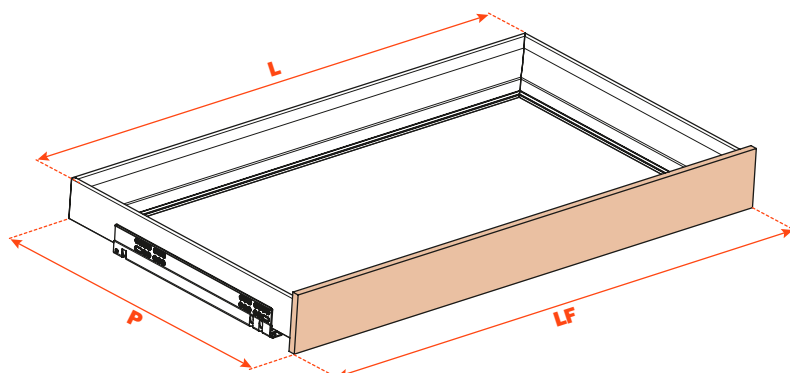

Excessories - extraire - tiroir à 3 côtés H 78 - pour façade en bois

Tiroir en aluminium à 3 côtés H 78 FAÇADE EN BOIS H 100

- Hauteur profilé : 78 mm
- Largeur max. du tiroir : 1500 mm
- Matière : aluminium peint avec poudre époxy
- Finition : gris brun métalisé
- Avec coulisses Futura à sortie totale
- Réglage vertical et frontal intégré
- Dispositif anti-basculement
- Tiroirs fournis assemblés et complets avec joint pour positionner le fond ou les accessoires
- Possibilité d'utiliser fond en bois ou en verre

MONTAGE AVEC FAÇADE EN BOIS, EPAISSEUR 12 mm

MONTAGE AVEC FAÇADE EN BOIS, EPAISSEUR 19 mm

Kit pour fixer la façade (à commander séparément)

- 1) Eurovis 6,3x14 mm TPSV
- 2) Attaches façades
- 3) Profilé en aluminium
- 4) Pièces de fixation pour le fond

Perçages de la façade

Longueur coulisse (LN) mm	Largeur tiroir (L) mm	Largeur façade (LF) mm	Largeur intérieure (L1) mm	Profondeur tiroir (P) mm + façade en bois 12 mm	Profondeur tiroir (P) mm + façade en bois 19 mm	Profondeur intérieure (P1) mm
350	LV - 15	LV - 6	L - 80	390	397	338
400				440	447	388
450				490	497	438
470				510	517	458