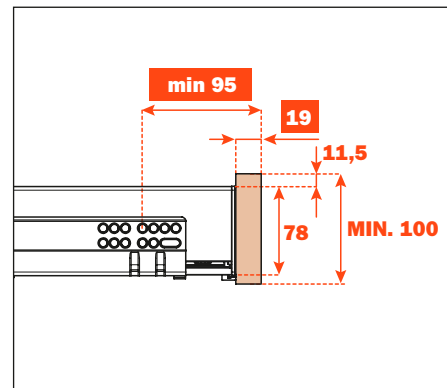

Excessories - extraire - tiroir à 3 côtés H 78 - pour façade en bois

Tiroir en aluminium à 3 côtés H 78 FAÇADE EN BOIS H 100

- Hauteur profilé : 78 mm
- Largeur max. du tiroir : 1500 mm
- Matière : aluminium peint avec poudre époxy
- Finition : gris brun métalisé
- Avec coulisses Futura à sortie totale
- Réglage vertical et frontal intégré
- Dispositif anti-basculement
- Tiroirs fournis assemblés et complets avec joint pour positionner le fond ou les accessoires
- Possibilité d'utiliser fond en bois ou en verre

MONTAGE AVEC FAÇADE EN BOIS, EPAISSEUR 12 mm

MONTAGE AVEC FAÇADE EN BOIS, EPAISSEUR 19 mm

Kit pour fixer la façade (à commander séparément)

- 1) Eurovis 6,3x14 mm TPSV
- 2) Attaches façades
- 3) Profilé en aluminium
- 4) Pièces de fixation pour le fond

Perçages de la façade

Longueur coulisse (LN) mm	Largeur tiroir (L) mm	Largeur façade (LF) mm	Largeur intérieure (L1) mm	Profondeur tiroir (P) mm + façade en bois 12 mm	Profondeur tiroir (P) mm + façade en bois 19 mm	Profondeur intérieure (P1) mm
350	LV - 15	LV - 6	L - 80	390	397	338
400				440	447	388
450				490	497	438
470				510	517	458