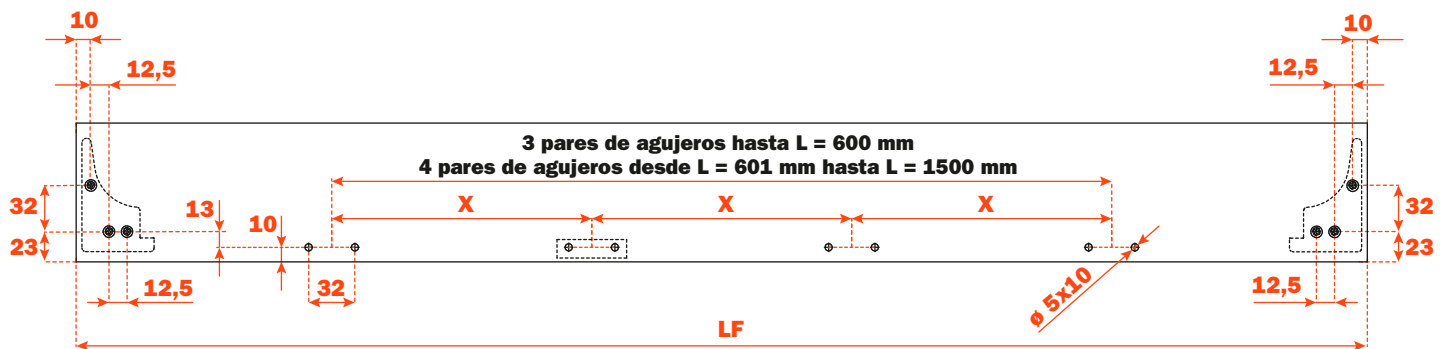

Excessories - extraer - cajón 3 lados H 78 - para frontal madera

Cajón aluminio 3 lados H 78 FRONTAL MADERA H 100

- Altura perfil: 78 mm
- Anchura máxima del cajón: 1500 mm
- Material: aluminio barnizado con polvo epoxídico
- Acabado: marrón gris metálico
- Provisto de guías Futura extracción total
- Regulaciones vertical y frontal integradas
- Dispositivo antivuelco
- Cajones suministrados ensamblados y completos con junta para soporte del fondo o los accesorios
- Frontal y fondo no incluidos
- Posibilidad de utilizar el fondo de madera o de cristal

MONTAJE CON FRONTAL MADERA, ESPESOR 12 mm

MONTAJE CON FRONTAL MADERA, ESPESOR 19 mm

Kit para la fijación del frontal (pedir separadamente)

1. Tornillos Euro 6,3x14 mm TPSV
2. Tapas de fijación
3. Perfil aluminio
4. Elementos de anclaje

Taladros del frontal

Longitud guía (LN) mm	Anchura cajón (L) mm	Anchura frontale (LF) mm	Anchura interna (L1) mm	Profundidad cajón (P) mm + frontal madera 12 mm	Profundidad cajón (P) mm + frontal madera 19 mm	Profundidad interna (P1) mm
350	LV - 15	LV - 6	L - 80	390	397	338
400				440	447	388
450				490	497	438
470				510	517	458