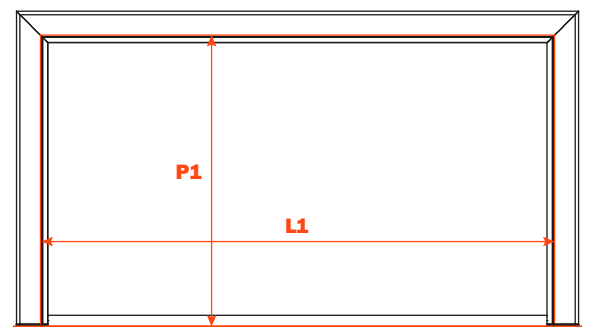

MONTAJE CON FRONTAL MADERA, ESPESOR 19 mm