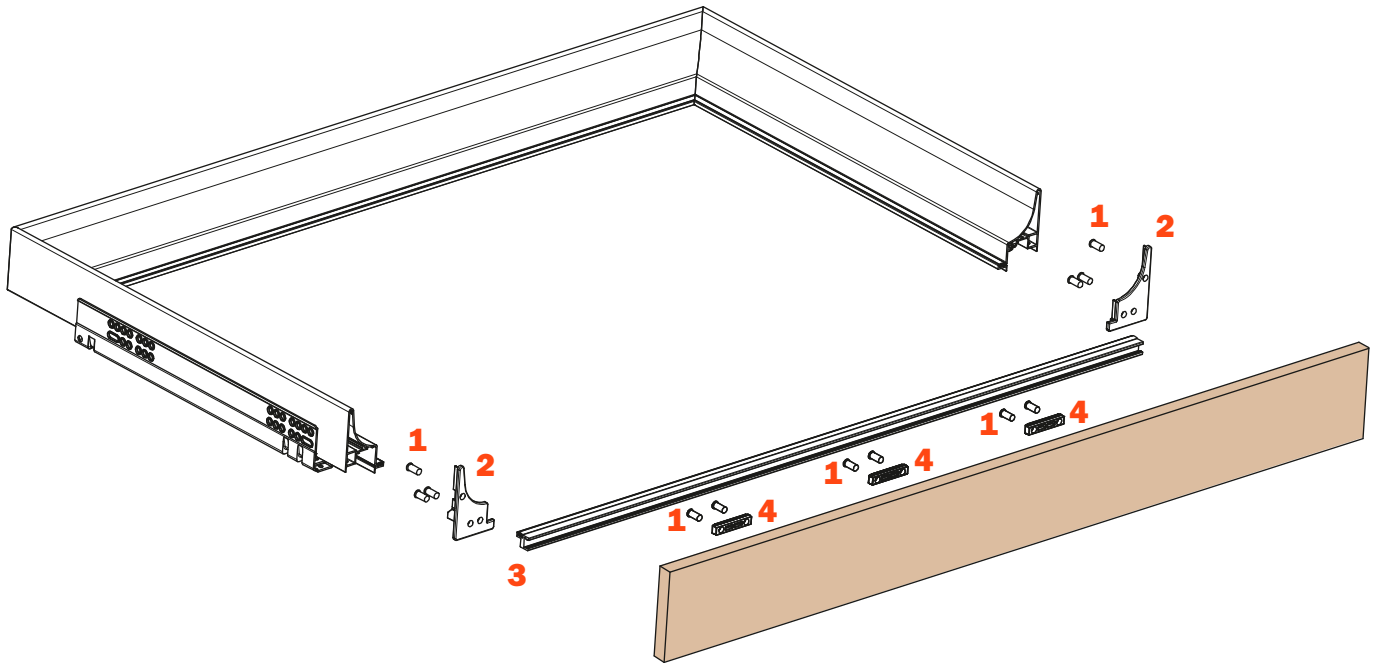

Excessories - extraer - cajón 3 lados H 78 - para frontal madera

Cajón aluminio 3 lados H 78 FRONTAL MADERA H 100

- Altura perfil: 78 mm
- Anchura máxima del cajón: 1500 mm
- Material: aluminio barnizado con polvo epoxídico
- Acabado: marrón gris metálico
- Provisto de guías Futura extracción total
- Regulaciones vertical y frontal integradas
- Dispositivo antivuelco
- Cajones suministrados ensamblados y completos con junta para soporte del fondo o los accesorios
- Frontal y fondo no incluidos
- Posibilidad de utilizar el fondo de madera o de cristal

MONTAJE CON FRONTAL MADERA, ESPESOR 12 mm

MONTAJE CON FRONTAL MADERA, ESPESOR 19 mm

Kit para la fijación del frontal (pedir separadamente)

1. Tornillos Euro 6,3x14 mm TPSV
2. Tapas de fijación
3. Perfil aluminio
4. Elementos de anclaje

Taladros del frontal

Longitud guía (LN) mm	Anchura cajón (L) mm	Anchura frontale (LF) mm	Anchura interna (L1) mm	Profundidad cajón (P) mm + frontal madera 12 mm	Profundidad cajón (P) mm + frontal madera 19 mm	Profundidad interna (P1) mm
350	LV - 15	LV - 6	L - 80	390	397	338
400				440	447	388
450				490	497	438
470				510	517	458