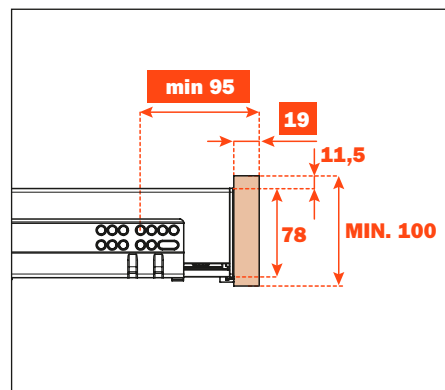

Excessories - extraer - cajón 3 lados H 78 - para frontal madera

Cajón aluminio 3 lados H 78 FRONTAL MADERA H 100

- Altura perfil: 78 mm
- Anchura máxima del cajón: 1500 mm
- Material: aluminio barnizado con polvo epoxídico
- Acabado: marrón gris metálico
- Provisto de guías Futura extracción total
- Regulaciones vertical y frontal integradas
- Dispositivo antivuelco
- Cajones suministrados ensamblados y completos con junta para soporte del fondo o los accesorios
- Frontal y fondo no incluidos
- Posibilidad de utilizar el fondo de madera o de cristal

MONTAJE CON FRONTAL MADERA, ESPESOR 12 mm

MONTAJE CON FRONTAL MADERA, ESPESOR 19 mm

Kit para la fijación del frontal (pedir separadamente)

1. Tornillos Euro 6,3x14 mm TPSV
2. Tapas de fijación
3. Perfil aluminio
4. Elementos de anclaje

Taladros del frontal

Longitud guía (LN) mm	Anchura cajón (L) mm	Anchura frontale (LF) mm	Anchura interna (L1) mm	Profundidad cajón (P) mm + frontal madera 12 mm	Profundidad cajón (P) mm + frontal madera 19 mm	Profundidad interna (P1) mm
350	LV - 15	LV - 6	L - 80	390	397	338
400				440	447	388
450				490	497	438
470				510	517	458