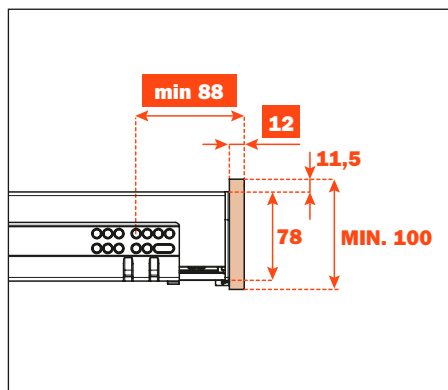

Excessories - extraer - cajón 3 lados H 78 - para frontal madera

Cajón aluminio 3 lados H 78 FRONTAL MADERA H 100

- Altura perfil: 78 mm
- Anchura máxima del cajón: 1500 mm
- Material: aluminio barnizado con polvo epoxídico
- Acabado: marrón gris metálico
- Provisto de guías Futura extracción total
- Regulaciones vertical y frontal integradas
- Dispositivo antivuelco
- Cajones suministrados ensamblados y completos con junta para soporte del fondo o los accesorios
- Frontal y fondo no incluidos
- Posibilidad de utilizar el fondo de madera o de cristal

MONTAJE CON FRONTAL MADERA, ESPESOR 12 mm

MONTAJE CON FRONTAL MADERA, ESPESOR 19 mm

Kit para la fijación del frontal (pedir separadamente)

1. Tornillos Euro 6,3x14 mm TPSV
2. Tapas de fijación
3. Perfil aluminio
4. Elementos de anclaje

Taladros del frontal

Longitud guía (LN) mm	Anchura cajón (L) mm	Anchura frontale (LF) mm	Anchura interna (L1) mm	Profundidad cajón (P) mm + frontal madera 12 mm	Profundidad cajón (P) mm + frontal madera 19 mm	Profundidad interna (P1) mm
350	LV - 15	LV - 6	L - 80	390	397	338
400				440	447	388
450				490	497	438
470				510	517	458