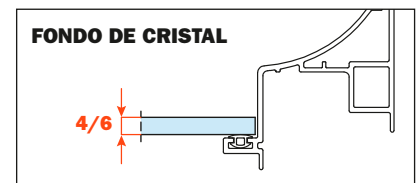

MONTAJE CON FRONTAL MADERA, ESPESOR 19 mm