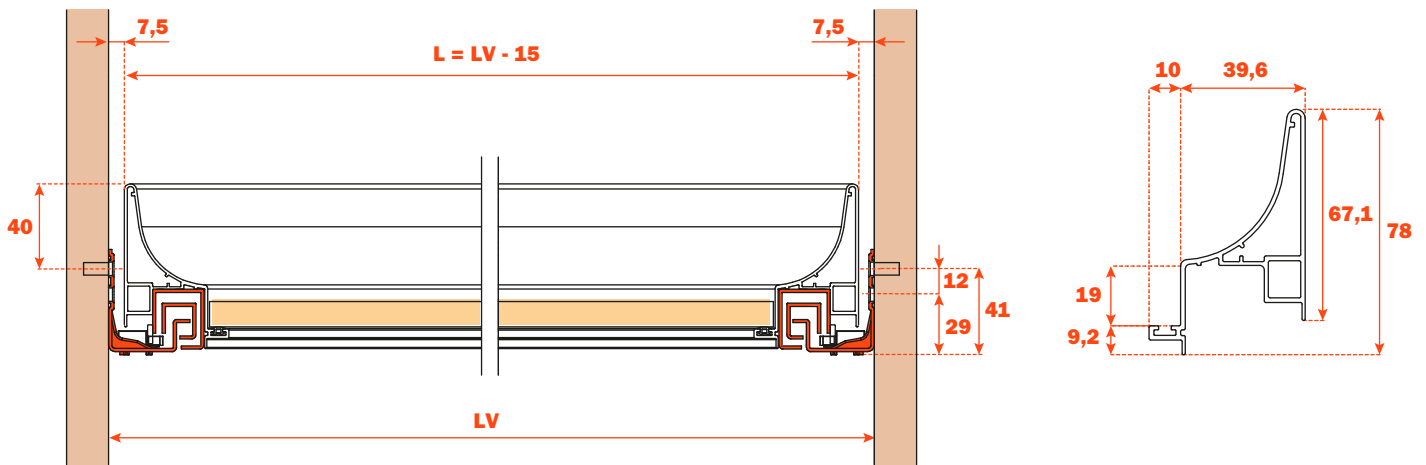

Excessories - extraer - cajón 3 lados H 78 - para frontal madera

Cajón aluminio 3 lados H 78 FRONTAL MADERA H 100

- Altura perfil: 78 mm
- Anchura máxima del cajón: 1500 mm
- Material: aluminio barnizado con polvo epoxídico
- Acabado: marrón gris metálico
- Provisto de guías Futura extracción total
- Regulaciones vertical y frontal integradas
- Dispositivo antivuelco
- Cajones suministrados ensamblados y completos con junta para soporte del fondo o los accesorios
- Frontal y fondo no incluidos
- Posibilidad de utilizar el fondo de madera o de cristal

MONTAJE CON FRONTAL MADERA, ESPESOR 12 mm

MONTAJE CON FRONTAL MADERA, ESPESOR 19 mm

Kit para la fijación del frontal (pedir separadamente)

1. Tornillos Euro 6,3x14 mm TPSV
2. Tapas de fijación
3. Perfil aluminio
4. Elementos de anclaje

Taladros del frontal

Longitud guía (LN) mm	Anchura cajón (L) mm	Anchura frontale (LF) mm	Anchura interna (L1) mm	Profundidad cajón (P) mm + frontal madera 12 mm	Profundidad cajón (P) mm + frontal madera 19 mm	Profundidad interna (P1) mm
350	LV - 15	LV - 6	L - 80	390	397	338
400				440	447	388
450				490	497	438
470				510	517	458