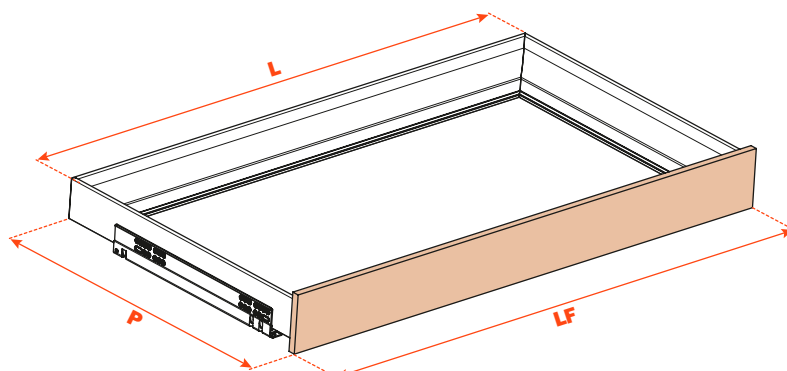

Excessories - extraer - cajón 3 lados H 78 - para frontal madera

Cajón aluminio 3 lados H 78 FRONTAL MADERA H 100

- Altura perfil: 78 mm
- Anchura máxima del cajón: 1500 mm
- Material: aluminio barnizado con polvo epoxídico
- Acabado: marrón gris metálico
- Provisto de guías Futura extracción total
- Regulaciones vertical y frontal integradas
- Dispositivo antivuelco
- Cajones suministrados ensamblados y completos con junta para soporte del fondo o los accesorios
- Frontal y fondo no incluidos
- Posibilidad de utilizar el fondo de madera o de cristal

MONTAJE CON FRONTAL MADERA, ESPESOR 12 mm

MONTAJE CON FRONTAL MADERA, ESPESOR 19 mm

Kit para la fijación del frontal (pedir separadamente)

1. Tornillos Euro 6,3x14 mm TPSV
2. Tapas de fijación
3. Perfil aluminio
4. Elementos de anclaje

Taladros del frontal

Longitud guía (LN) mm	Anchura cajón (L) mm	Anchura frontale (LF) mm	Anchura interna (L1) mm	Profundidad cajón (P) mm + frontal madera 12 mm	Profundidad cajón (P) mm + frontal madera 19 mm	Profundidad interna (P1) mm
350	LV - 15	LV - 6	L - 80	390	397	338
400				440	447	388
450				490	497	438
470				510	517	458