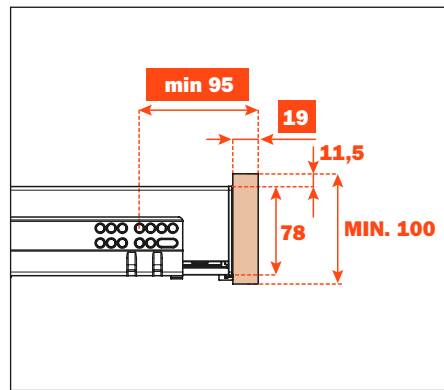

Excessories - herausziehen - Schublade 3-seitig H 78 - für Holzfront

Schublade aus Aluminium, 3-seitig H 78 HOLZFRONT H 100

- Profilhöhe: 78 mm
- Max. Breite der Schublade: 1500 mm
- Material: Aluminium, mit Epoxid-Pulver lackiert
- Farbausführung: metal grey braun
- Ausgestattet mit Futura Führungen, Vollauszug
- Integrierte Höhen- und Seitenverstellungen
- Antiklipsicherung
- Die Schubladen werden montiert geliefert und komplett mit Dichtung für Boden- oder Zubehörauflage ausgestattet
- Front und Boden nicht im Lieferumfang enthalten
- Boden kann aus Holz oder Glas sein

MONTAGE MIT HOLZFRONT, 12 mm STÄRKE

MONTAGE MIT HOLZFRONT, 19 mm STÄRKE

Kit für die Befestigung der Front (separat bestellen)

1. Euroschrauben 6,3 x 14 mm TPSV
2. Befestigungskappen
3. Alu-Profil
4. Verbindungselemente

Bohrungen an der Front

Länge der Führung (LN) mm	Breite der Schublade (L) mm	Breite der Front (LF) mm	Innenbreite (L1) mm	Tiefe der Schublade (P) mm + Holzfront 12 mm	Tiefe der Schublade (P) mm + Holzfront 19 mm	Innentiefe (P1) mm
350	LV - 15	LV - 6	L - 80	390	397	338
400				440	447	388
450				490	497	438
470				510	517	458