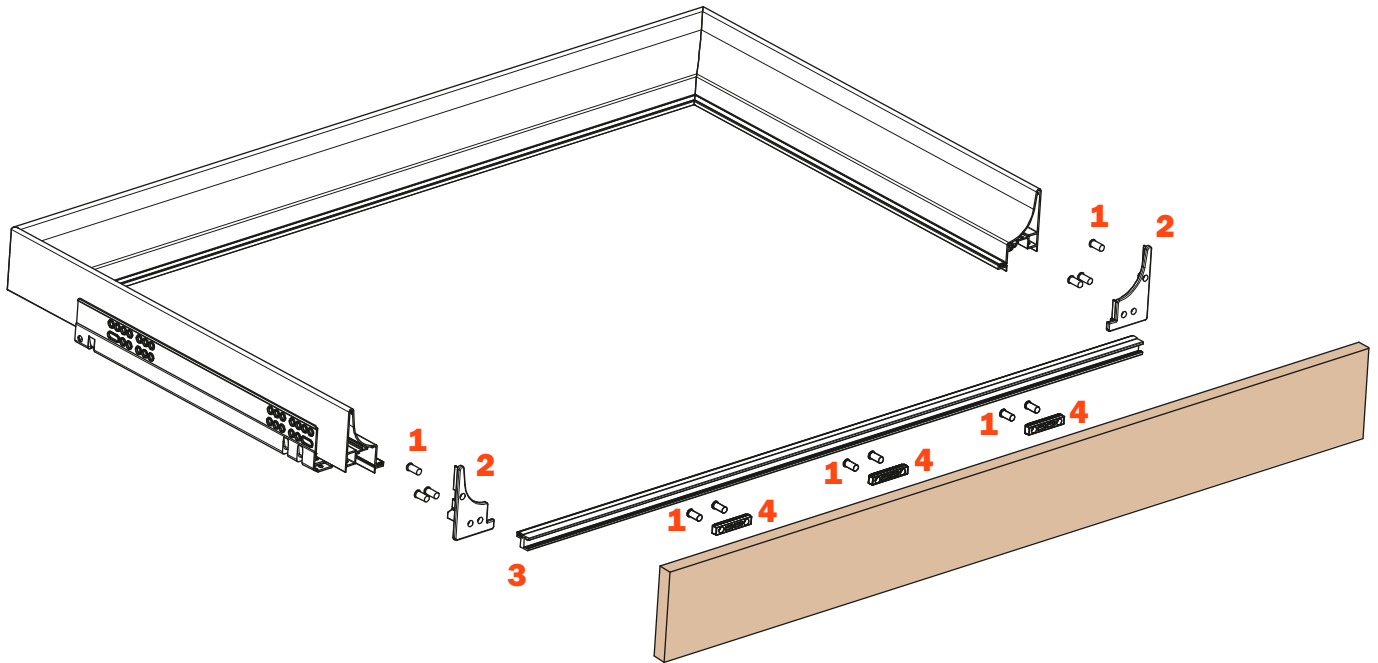

Excessories - herausziehen - Schublade 3-seitig H 78 - für Holzfront

Schublade aus Aluminium, 3-seitig H 78 HOLZFRONT H 100

- Profilhöhe: 78 mm
- Max. Breite der Schublade: 1500 mm
- Material: Aluminium, mit Epoxid-Pulver lackiert
- Farbausführung: metal grey braun
- Ausgestattet mit Futura Führungen, Vollauszug
- Integrierte Höhen- und Seitenverstellungen
- Antiklipsicherung
- Die Schubladen werden montiert geliefert und komplett mit Dichtung für Boden- oder Zubehörauflage ausgestattet
- Front und Boden nicht im Lieferumfang enthalten
- Boden kann aus Holz oder Glas sein

MONTAGE MIT HOLZFRONT, 12 mm STÄRKE

MONTAGE MIT HOLZFRONT, 19 mm STÄRKE

Kit für die Befestigung der Front (separat bestellen)

1. Euroschrauben 6,3 x 14 mm TPSV
2. Befestigungskappen
3. Alu-Profil
4. Verbindungselemente

Bohrungen an der Front

Länge der Führung (LN) mm	Breite der Schublade (L) mm	Breite der Front (LF) mm	Innenbreite (L1) mm	Tiefe der Schublade (P) mm + Holzfront 12 mm	Tiefe der Schublade (P) mm + Holzfront 19 mm	Innentiefe (P1) mm
350	LV - 15	LV - 6	L - 80	390	397	338
400				440	447	388
450				490	497	438
470				510	517	458