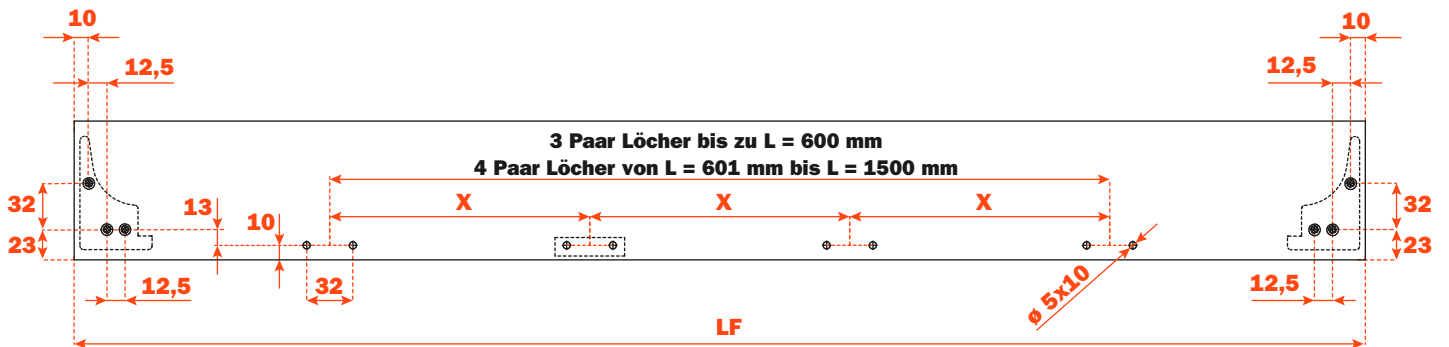

Excessories - herausziehen - Schublade 3-seitig H 78 - für Holzfront

Schublade aus Aluminium, 3-seitig H 78 HOLZFRONT H 100

- Profilhöhe: 78 mm
- Max. Breite der Schublade: 1500 mm
- Material: Aluminium, mit Epoxid-Pulver lackiert
- Farbausführung: metal grey braun
- Ausgestattet mit Futura Führungen, Vollauszug
- Integrierte Höhen- und Seitenverstellungen
- Antiklipsicherung
- Die Schubladen werden montiert geliefert und komplett mit Dichtung für Boden- oder Zubehörauflage ausgestattet
- Front und Boden nicht im Lieferumfang enthalten
- Boden kann aus Holz oder Glas sein

MONTAGE MIT HOLZFRONT, 12 mm STÄRKE

MONTAGE MIT HOLZFRONT, 19 mm STÄRKE

Kit für die Befestigung der Front (separat bestellen)

1. Euroschrauben 6,3 x 14 mm TPSV
2. Befestigungskappen
3. Alu-Profil
4. Verbindungselemente

Bohrungen an der Front

Länge der Führung (LN) mm	Breite der Schublade (L) mm	Breite der Front (LF) mm	Innenbreite (L1) mm	Tiefe der Schublade (P) mm + Holzfront 12 mm	Tiefe der Schublade (P) mm + Holzfront 19 mm	Innentiefe (P1) mm
350	LV - 15	LV - 6	L - 80	390	397	338
400				440	447	388
450				490	497	438
470				510	517	458