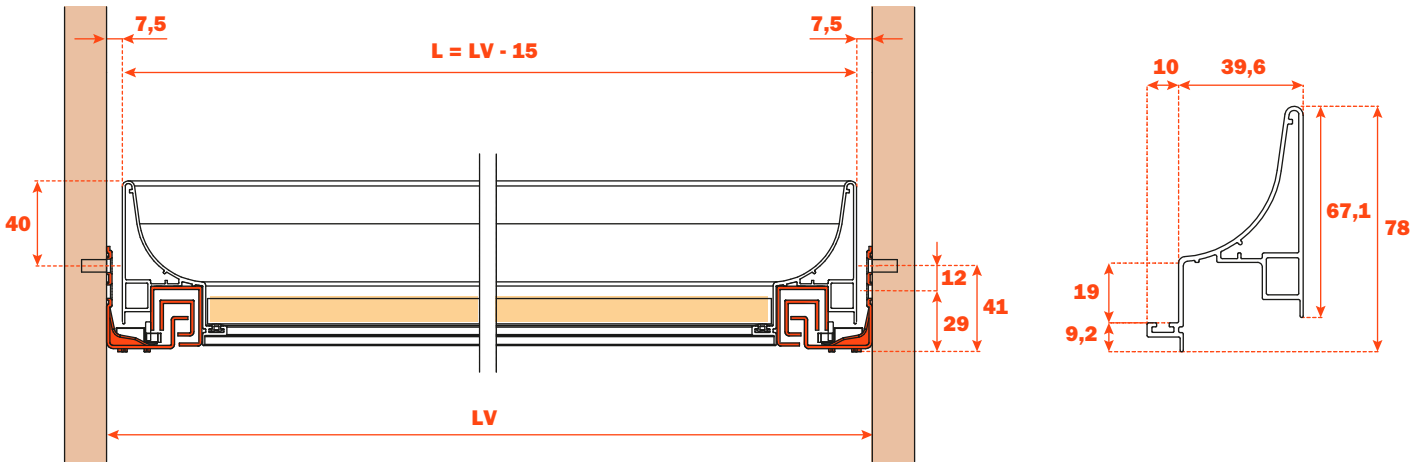

Excessories - herausziehen - Schublade 3-seitig H 78 - für Holzfront

Schublade aus Aluminium, 3-seitig H 78 HOLZFRONT H 100

- Profilhöhe: 78 mm
- Max. Breite der Schublade: 1500 mm
- Material: Aluminium, mit Epoxid-Pulver lackiert
- Farbausführung: metal grey braun
- Ausgestattet mit Futura Führungen, Vollauszug
- Integrierte Höhen- und Seitenverstellungen
- Antiklipsicherung
- Die Schubladen werden montiert geliefert und komplett mit Dichtung für Boden- oder Zubehörauflage ausgestattet
- Front und Boden nicht im Lieferumfang enthalten
- Boden kann aus Holz oder Glas sein

MONTAGE MIT HOLZFRONT, 12 mm STÄRKE

MONTAGE MIT HOLZFRONT, 19 mm STÄRKE

Kit für die Befestigung der Front (separat bestellen)

1. Euroschrauben 6,3 x 14 mm TPSV
2. Befestigungskappen
3. Alu-Profil
4. Verbindungselemente

Bohrungen an der Front

Länge der Führung (LN) mm	Breite der Schublade (L) mm	Breite der Front (LF) mm	Innenbreite (L1) mm	Tiefe der Schublade (P) mm + Holzfront 12 mm	Tiefe der Schublade (P) mm + Holzfront 19 mm	Innentiefe (P1) mm
350	LV - 15	LV - 6	L - 80	390	397	338
400				440	447	388
450				490	497	438
470				510	517	458