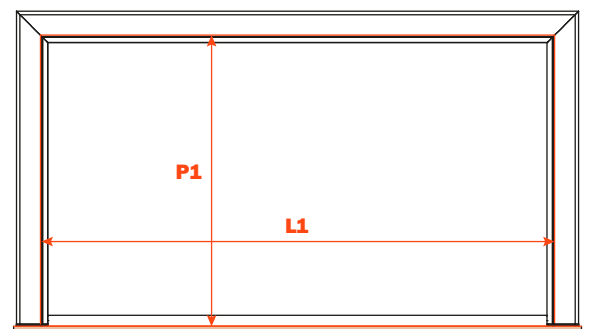

Excessories - herausziehen - Schublade 3-seitig H 78 - für Holzfront

Schublade aus Aluminium, 3-seitig H 78 HOLZFRONT H 100

- Profilhöhe: 78 mm
- Max. Breite der Schublade: 1500 mm
- Material: Aluminium, mit Epoxid-Pulver lackiert
- Farbausführung: metal grey braun
- Ausgestattet mit Futura Führungen, Vollauszug
- Integrierte Höhen- und Seitenverstellungen
- Antiklipsicherung
- Die Schubladen werden montiert geliefert und komplett mit Dichtung für Boden- oder Zubehörauflage ausgestattet
- Front und Boden nicht im Lieferumfang enthalten
- Boden kann aus Holz oder Glas sein

MONTAGE MIT HOLZFRONT, 12 mm STÄRKE

MONTAGE MIT HOLZFRONT, 19 mm STÄRKE

Kit für die Befestigung der Front (separat bestellen)

1. Euroschrauben 6,3 x 14 mm TPSV
2. Befestigungskappen
3. Alu-Profil
4. Verbindungselemente

Bohrungen an der Front

Länge der Führung (LN) mm	Breite der Schublade (L) mm	Breite der Front (LF) mm	Innenbreite (L1) mm	Tiefe der Schublade (P) mm + Holzfront 12 mm	Tiefe der Schublade (P) mm + Holzfront 19 mm	Innentiefe (P1) mm
350	LV - 15	LV - 6	L - 80	390	397	338
400				440	447	388
450				490	497	438
470				510	517	458