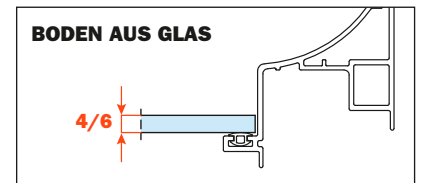

Excessories - herausziehen - Schublade 3-seitig H 78 - für Holzfront

Schublade aus Aluminium, 3-seitig H 78 HOLZFRONT H 100

- Profilhöhe: 78 mm
- Max. Breite der Schublade: 1500 mm
- Material: Aluminium, mit Epoxid-Pulver lackiert
- Farbausführung: metal grey braun
- Ausgestattet mit Futura Führungen, Vollauszug
- Integrierte Höhen- und Seitenverstellungen
- Antiklipsicherung
- Die Schubladen werden montiert geliefert und komplett mit Dichtung für Boden- oder Zubehörauflage ausgestattet
- Front und Boden nicht im Lieferumfang enthalten
- Boden kann aus Holz oder Glas sein

MONTAGE MIT HOLZFRONT, 12 mm STÄRKE

MONTAGE MIT HOLZFRONT, 19 mm STÄRKE

Kit für die Befestigung der Front (separat bestellen)

1. Euroschrauben 6,3 x 14 mm TPSV
2. Befestigungskappen
3. Alu-Profil
4. Verbindungselemente

Bohrungen an der Front

Länge der Führung (LN) mm	Breite der Schublade (L) mm	Breite der Front (LF) mm	Innenbreite (L1) mm	Tiefe der Schublade (P) mm + Holzfront 12 mm	Tiefe der Schublade (P) mm + Holzfront 19 mm	Innentiefe (P1) mm
350	LV - 15	LV - 6	L - 80	390	397	338
400				440	447	388
450				490	497	438
470				510	517	458