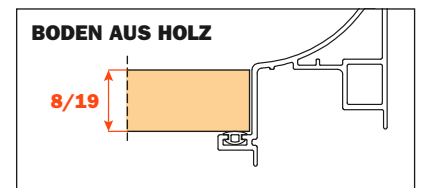

Excessories - herausziehen - Schublade 3-seitig H 78 - für Holzfront

Schublade aus Aluminium, 3-seitig H 78 HOLZFRONT H 100

- Profilhöhe: 78 mm
- Max. Breite der Schublade: 1500 mm
- Material: Aluminium, mit Epoxid-Pulver lackiert
- Farbausführung: metal grey braun
- Ausgestattet mit Futura Führungen, Vollauszug
- Integrierte Höhen- und Seitenverstellungen
- Antiklipsicherung
- Die Schubladen werden montiert geliefert und komplett mit Dichtung für Boden- oder Zubehörauflage ausgestattet
- Front und Boden nicht im Lieferumfang enthalten
- Boden kann aus Holz oder Glas sein

MONTAGE MIT HOLZFRONT, 12 mm STÄRKE

MONTAGE MIT HOLZFRONT, 19 mm STÄRKE

Kit für die Befestigung der Front (separat bestellen)

1. Euroschrauben 6,3 x 14 mm TPSV
2. Befestigungskappen
3. Alu-Profil
4. Verbindungselemente

Bohrungen an der Front

Länge der Führung (LN) mm	Breite der Schublade (L) mm	Breite der Front (LF) mm	Innenbreite (L1) mm	Tiefe der Schublade (P) mm + Holzfront 12 mm	Tiefe der Schublade (P) mm + Holzfront 19 mm	Innentiefe (P1) mm
350	LV - 15	LV - 6	L - 80	390	397	338
400				440	447	388
450				490	497	438
470				510	517	458