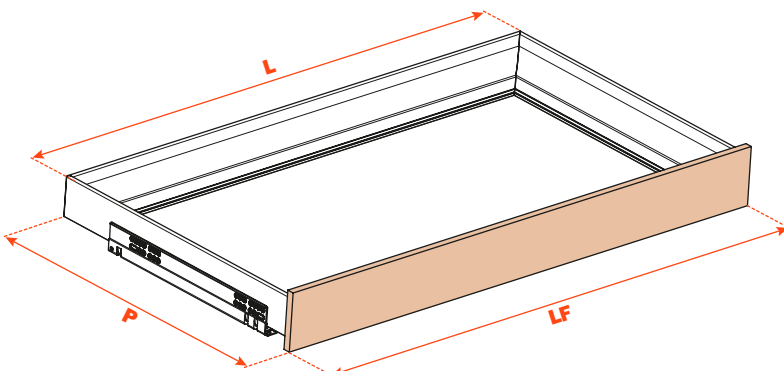

Excessories - herausziehen - Schublade 3-seitig H 78 - für Holzfront

Schublade aus Aluminium, 3-seitig H 78 HOLZFRONT H 100

- Profilhöhe: 78 mm
- Max. Breite der Schublade: 1500 mm
- Material: Aluminium, mit Epoxid-Pulver lackiert
- Farbausführung: metal grey braun
- Ausgestattet mit Futura Führungen, Vollauszug
- Integrierte Höhen- und Seitenverstellungen
- Antiklipsicherung
- Die Schubladen werden montiert geliefert und komplett mit Dichtung für Boden- oder Zubehörauflage ausgestattet
- Front und Boden nicht im Lieferumfang enthalten
- Boden kann aus Holz oder Glas sein

MONTAGE MIT HOLZFRONT, 12 mm STÄRKE

MONTAGE MIT HOLZFRONT, 19 mm STÄRKE

Kit für die Befestigung der Front (separat bestellen)

1. Euroschrauben 6,3 x 14 mm TPSV
2. Befestigungskappen
3. Alu-Profil
4. Verbindungselemente

Bohrungen an der Front

Länge der Führung (LN) mm	Breite der Schublade (L) mm	Breite der Front (LF) mm	Innenbreite (L1) mm	Tiefe der Schublade (P) mm + Holzfront 12 mm	Tiefe der Schublade (P) mm + Holzfront 19 mm	Innentiefe (P1) mm
350	LV - 15	LV - 6	L - 80	390	397	338
400				440	447	388
450				490	497	438
470				510	517	458