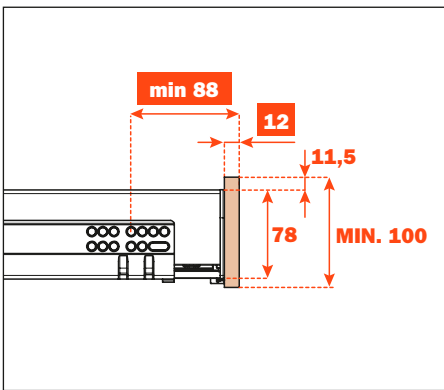

Excessories - herausziehen - Schublade 3-seitig H 78 - für Holzfront

Schublade aus Aluminium, 3-seitig H 78 HOLZFRONT H 100

- Profilhöhe: 78 mm
- Max. Breite der Schublade: 1500 mm
- Material: Aluminium, mit Epoxid-Pulver lackiert
- Farbausführung: metal grey braun
- Ausgestattet mit Futura Führungen, Vollauszug
- Integrierte Höhen- und Seitenverstellungen
- Antiklipsicherung
- Die Schubladen werden montiert geliefert und komplett mit Dichtung für Boden- oder Zubehörauflage ausgestattet
- Front und Boden nicht im Lieferumfang enthalten
- Boden kann aus Holz oder Glas sein

MONTAGE MIT HOLZFRONT, 12 mm STÄRKE

MONTAGE MIT HOLZFRONT, 19 mm STÄRKE

Kit für die Befestigung der Front (separat bestellen)

1. Euroschrauben 6,3 x 14 mm TPSV
2. Befestigungskappen
3. Alu-Profil
4. Verbindungselemente

Bohrungen an der Front

Länge der Führung (LN) mm	Breite der Schublade (L) mm	Breite der Front (LF) mm	Innenbreite (L1) mm	Tiefe der Schublade (P) mm + Holzfront 12 mm	Tiefe der Schublade (P) mm + Holzfront 19 mm	Innentiefe (P1) mm
350	LV - 15	LV - 6	L - 80	390	397	338
400				440	447	388
450				490	497	438
470				510	517	458