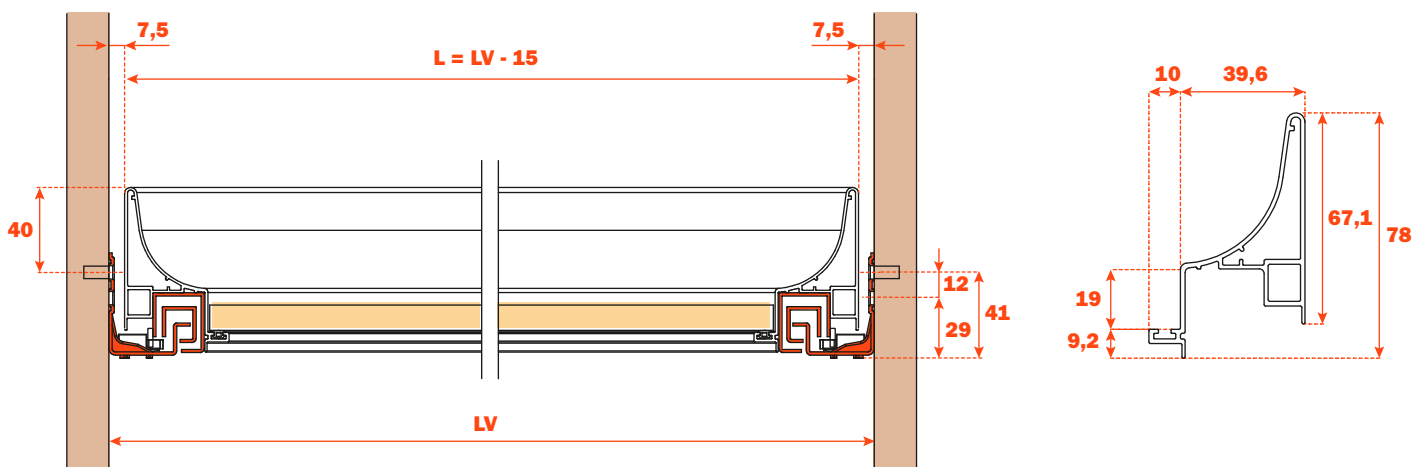

Excessories - estrarre - cassetto 3 lati H 78 - frontale legno

Cassetto alluminio 3 lati H 78 FRONTALE LEGNO H 100

- Altezza profilo: 78 mm
- Larghezza massima del cassetto: 1500 mm
- Materiale: alluminio verniciato a polvere epossidica
- Finitura: marrone metal grey
- Dotato di guide Futura estrazione totale
- Regolazioni verticale e frontale integrate
- Dispositivo antiribaltamento
- Cassetti forniti assemblati e completi di guarnizione per appoggio del fondo o degli accessori
- Frontale e fondo non forniti
- Possibilità di utilizzare fondo in legno o in vetro

MONTAGGIO CON FRONTALE LEGNO, SPESSORE 12 mm

MONTAGGIO CON FRONTALE LEGNO, SPESSORE 19 mm

Kit per il fissaggio del frontale (da ordinare a parte)

1. Viti Euro 6,3x14 mm TPSV
2. Tappi di fissaggio
3. Profilo alluminio
4. Slitte di ancoraggio

Forature del frontale

Lunghezza guida (LN) mm	Larghezza cassetto (L) mm	Larghezza frontale (LF) mm	Larghezza interna (L1) mm	Profondità cassetto (P) mm + frontale legno 12 mm	Profondità cassetto (P) mm + frontale legno 19 mm	Profondità interna (P1) mm
350	LV - 15	LV - 6	L - 80	390	397	338
400				440	447	388
450				490	497	438
470				510	517	458
500				540	547	488