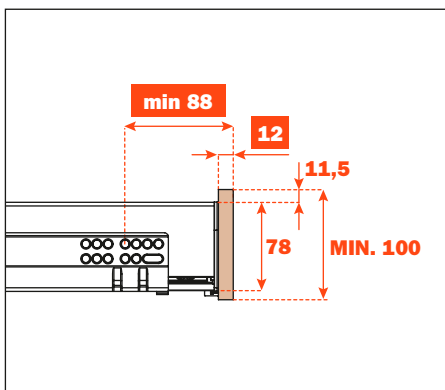

Excessories - estrarre - cassetto 3 lati H 78 - frontale legno

Cassetto alluminio 3 lati H 78 FRONTALE LEGNO H 100

- Altezza profilo: 78 mm
- Larghezza massima del cassetto: 1500 mm
- Materiale: alluminio verniciato a polvere epossidica
- Finitura: marrone metal grey
- Dotato di guide Futura estrazione totale
- Regolazioni verticale e frontale integrate
- Dispositivo antiribaltamento
- Cassetti forniti assemblati e completi di guarnizione per appoggio del fondo o degli accessori
- Frontale e fondo non forniti
- Possibilità di utilizzare fondo in legno o in vetro

MONTAGGIO CON FRONTALE LEGNO, SPESSORE 12 mm

MONTAGGIO CON FRONTALE LEGNO, SPESSORE 19 mm

Kit per il fissaggio del frontale (da ordinare a parte)

1. Viti Euro 6,3x14 mm TPSV
2. Tappi di fissaggio
3. Profilo alluminio
4. Slitte di ancoraggio

Forature del frontale

Lunghezza guida (LN) mm	Larghezza cassetto (L) mm	Larghezza frontale (LF) mm	Larghezza interna (L1) mm	Profondità cassetto (P) mm + frontale legno 12 mm	Profondità cassetto (P) mm + frontale legno 19 mm	Profondità interna (P1) mm
350	LV - 15	LV - 6	L - 80	390	397	338
400				440	447	388
450				490	497	438
470				510	517	458
500				540	547	488