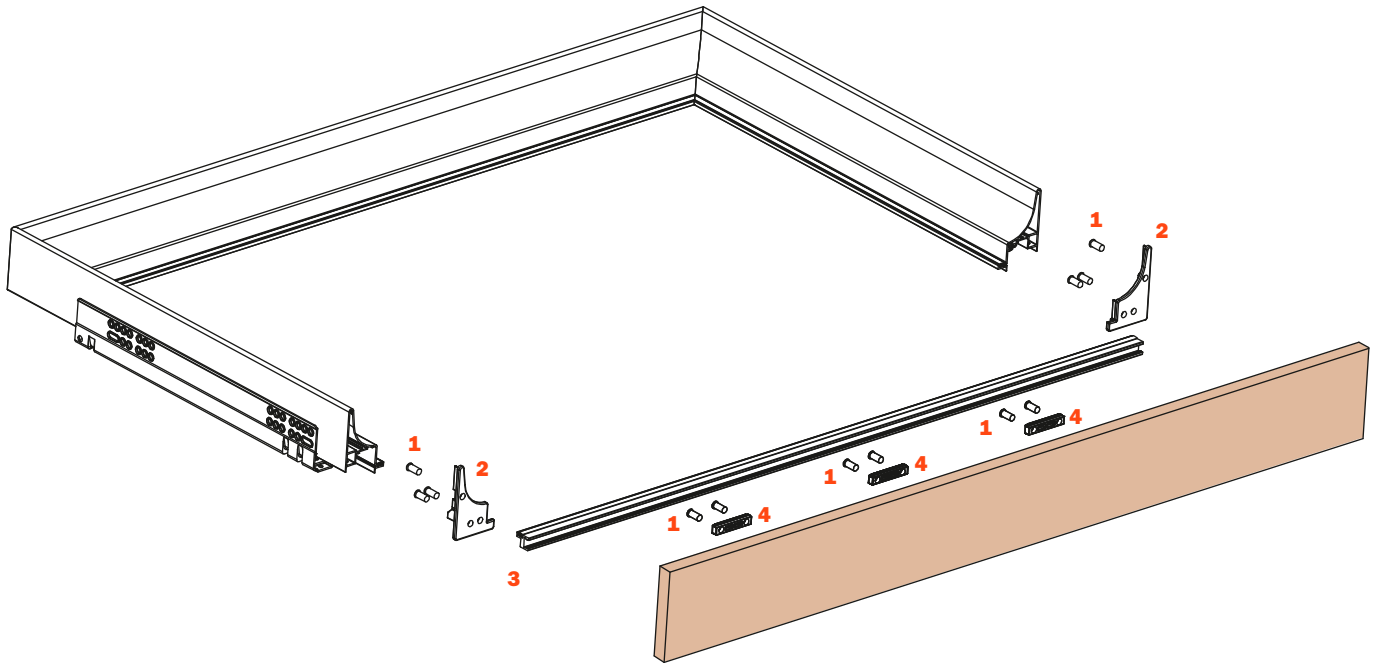

Excessories - estrarre - cassetto 3 lati H 78 - frontale legno

Cassetto alluminio 3 lati H 78 FRONTALE LEGNO H 100

- Altezza profilo: 78 mm
- Larghezza massima del cassetto: 1500 mm
- Materiale: alluminio verniciato a polvere epossidica
- Finitura: marrone metal grey
- Dotato di guide Futura estrazione totale
- Regolazioni verticale e frontale integrate
- Dispositivo antiribaltamento
- Cassetti forniti assemblati e completi di guarnizione per appoggio del fondo o degli accessori
- Frontale e fondo non forniti
- Possibilità di utilizzare fondo in legno o in vetro

MONTAGGIO CON FRONTALE LEGNO, SPESSORE 12 mm

MONTAGGIO CON FRONTALE LEGNO, SPESSORE 19 mm

Kit per il fissaggio del frontale (da ordinare a parte)

1. Viti Euro 6,3x14 mm TPSV
2. Tappi di fissaggio
3. Profilo alluminio
4. Slitte di ancoraggio

Forature del frontale

Lunghezza guida (LN) mm	Larghezza cassetto (L) mm	Larghezza frontale (LF) mm	Larghezza interna (L1) mm	Profondità cassetto (P) mm + frontale legno 12 mm	Profondità cassetto (P) mm + frontale legno 19 mm	Profondità interna (P1) mm
350	LV - 15	LV - 6	L - 80	390	397	338
400				440	447	388
450				490	497	438
470				510	517	458
500				540	547	488