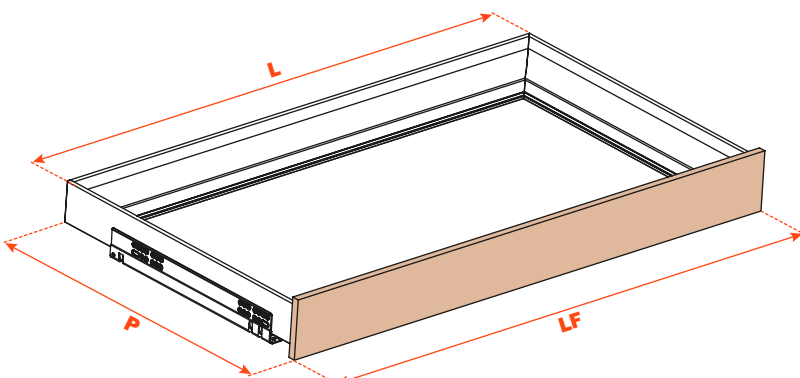

Excessories - estrarre - cassetto 3 lati H 78 - frontale legno

Cassetto alluminio 3 lati H 78 FRONTALE LEGNO H 100

- Altezza profilo: 78 mm
- Larghezza massima del cassetto: 1500 mm
- Materiale: alluminio verniciato a polvere epossidica
- Finitura: marrone metal grey
- Dotato di guide Futura estrazione totale
- Regolazioni verticale e frontale integrate
- Dispositivo antiribaltamento
- Cassetti forniti assemblati e completi di guarnizione per appoggio del fondo o degli accessori
- Frontale e fondo non forniti
- Possibilità di utilizzare fondo in legno o in vetro

MONTAGGIO CON FRONTALE LEGNO, SPESSORE 12 mm

MONTAGGIO CON FRONTALE LEGNO, SPESSORE 19 mm

Kit per il fissaggio del frontale (da ordinare a parte)

1. Viti Euro 6,3x14 mm TPSV
2. Tappi di fissaggio
3. Profilo alluminio
4. Slitte di ancoraggio

Forature del frontale

Lunghezza guida (LN) mm	Larghezza cassetto (L) mm	Larghezza frontale (LF) mm	Larghezza interna (L1) mm	Profondità cassetto (P) mm + frontale legno 12 mm	Profondità cassetto (P) mm + frontale legno 19 mm	Profondità interna (P1) mm
350	LV - 15	LV - 6	L - 80	390	397	338
400				440	447	388
450				490	497	438
470				510	517	458
500				540	547	488