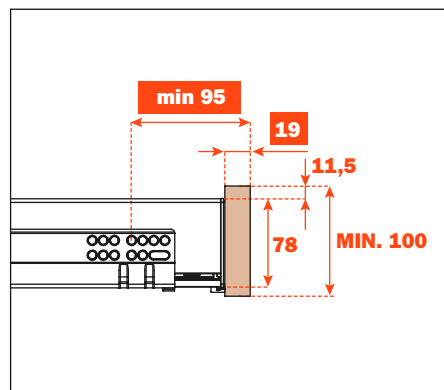

Excessories - estrarre - cassetto 3 lati H 78 - frontale legno

Cassetto alluminio 3 lati H 78 FRONTALE LEGNO H 100

- Altezza profilo: 78 mm
- Larghezza massima del cassetto: 1500 mm
- Materiale: alluminio verniciato a polvere epossidica
- Finitura: marrone metal grey
- Dotato di guide Futura estrazione totale
- Regolazioni verticale e frontale integrate
- Dispositivo antiribaltamento
- Cassetti forniti assemblati e completi di guarnizione per appoggio del fondo o degli accessori
- Frontale e fondo non forniti
- Possibilità di utilizzare fondo in legno o in vetro

MONTAGGIO CON FRONTALE LEGNO, SPESSORE 12 mm

MONTAGGIO CON FRONTALE LEGNO, SPESSORE 19 mm

Kit per il fissaggio del frontale (da ordinare a parte)

1. Viti Euro 6,3x14 mm TPSV
2. Tappi di fissaggio
3. Profilo alluminio
4. Slitte di ancoraggio

Forature del frontale

Lunghezza guida (LN) mm	Larghezza cassetto (L) mm	Larghezza frontale (LF) mm	Larghezza interna (L1) mm	Profondità cassetto (P) mm + frontale legno 12 mm	Profondità cassetto (P) mm + frontale legno 19 mm	Profondità interna (P1) mm
350	LV - 15	LV - 6	L - 80	390	397	338
400				440	447	388
450				490	497	438
470				510	517	458
500				540	547	488