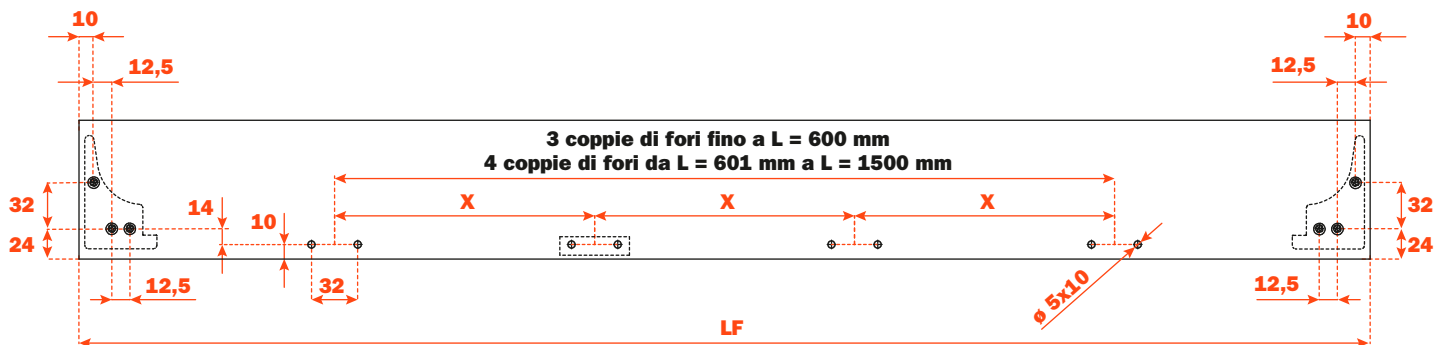

Excessories - estrarre - cassetto 3 lati H 78 - frontale legno

Cassetto alluminio 3 lati H 78 FRONTALE LEGNO H 100

- Altezza profilo: 78 mm
- Larghezza massima del cassetto: 1500 mm
- Materiale: alluminio verniciato a polvere epossidica
- Finitura: marrone metal grey
- Dotato di guide Futura estrazione totale
- Regolazioni verticale e frontale integrate
- Dispositivo antiribaltamento
- Cassetti forniti assemblati e completi di guarnizione per appoggio del fondo o degli accessori
- Frontale e fondo non forniti
- Possibilità di utilizzare fondo in legno o in vetro

MONTAGGIO CON FRONTALE LEGNO, SPESSORE 12 mm

MONTAGGIO CON FRONTALE LEGNO, SPESSORE 19 mm

Kit per il fissaggio del frontale (da ordinare a parte)

1. Viti Euro 6,3x14 mm TPSV
2. Tappi di fissaggio
3. Profilo alluminio
4. Slitte di ancoraggio

Forature del frontale

Lunghezza guida (LN) mm	Larghezza cassetto (L) mm	Larghezza frontale (LF) mm	Larghezza interna (L1) mm	Profondità cassetto (P) mm + frontale legno 12 mm	Profondità cassetto (P) mm + frontale legno 19 mm	Profondità interna (P1) mm
350	LV - 15	LV - 6	L - 80	390	397	338
400				440	447	388
450				490	497	438
470				510	517	458
500				540	547	488