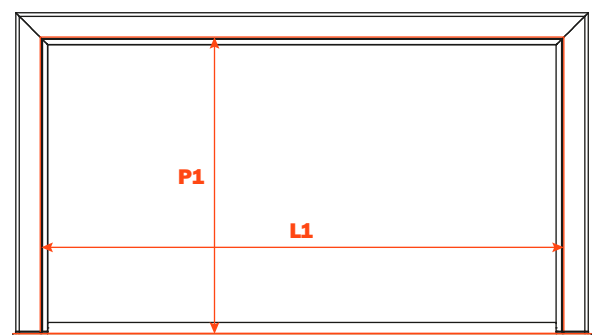

Excessories - estrarre - cassetto 3 lati H 78 - frontale legno

Cassetto alluminio 3 lati H 78 FRONTALE LEGNO H 100

- Altezza profilo: 78 mm
- Larghezza massima del cassetto: 1500 mm
- Materiale: alluminio verniciato a polvere epossidica
- Finitura: marrone metal grey
- Dotato di guide Futura estrazione totale
- Regolazioni verticale e frontale integrate
- Dispositivo antiribaltamento
- Cassetti forniti assemblati e completi di guarnizione per appoggio del fondo o degli accessori
- Frontale e fondo non forniti
- Possibilità di utilizzare fondo in legno o in vetro

MONTAGGIO CON FRONTALE LEGNO, SPESSORE 12 mm

MONTAGGIO CON FRONTALE LEGNO, SPESSORE 19 mm

Kit per il fissaggio del frontale (da ordinare a parte)

1. Viti Euro 6,3x14 mm TPSV
2. Tappi di fissaggio
3. Profilo alluminio
4. Slitte di ancoraggio

Forature del frontale

Lunghezza guida (LN) mm	Larghezza cassetto (L) mm	Larghezza frontale (LF) mm	Larghezza interna (L1) mm	Profondità cassetto (P) mm + frontale legno 12 mm	Profondità cassetto (P) mm + frontale legno 19 mm	Profondità interna (P1) mm
350	LV - 15	LV - 6	L - 80	390	397	338
400				440	447	388
450				490	497	438
470				510	517	458
500				540	547	488