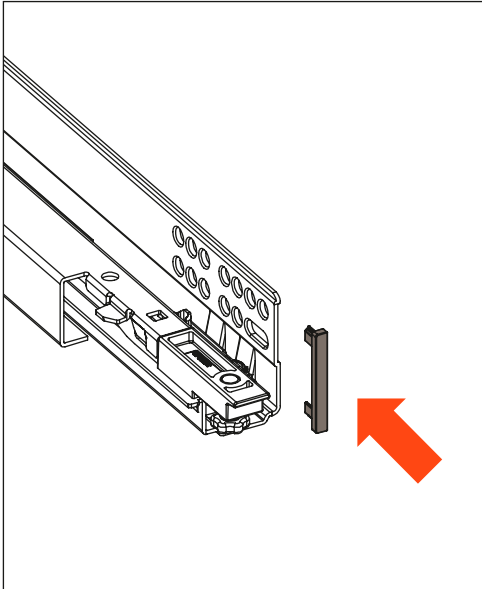

Excessories - herausziehen - Abdeckgehäuse für Führung

VE80FXGA00433B = Paar Abdeckgehäuse für Futura Führungen, Länge 350 mm

VE80FXGA00533B = Paar Abdeckgehäuse für Futura Führungen, Länge 400 mm

VE80FXGA00633B = Paar Abdeckgehäuse für Futura Führungen, Länge 450 mm

VE80FXGA00733B = Paar Abdeckgehäuse für Futura Führungen, Länge 470 mm

VE80FXGA00833B = Paar Abdeckgehäuse für Futura Führungen, Länge 500 mm

Abdeckgehäuse für Führung

- Material des Abdeckgehäuses: Aluminium, mit Epoxid-Pulver lackiert, mit Magneten für die Befestigung der Führung
- Material der vorderen Verschlusskappe: Kunststoff
- Farbausführung: metal grey braun
- Verpackung: Karton 20 Stück, Magneten enthalten
- Befestigung mit Magnet

1. Die Verschlusskappe in die Führung einsetzen

2. Den Abdeckgehäuse auf die Führung befestigen

3. Abdeckung angewendet

4. Außenmaße