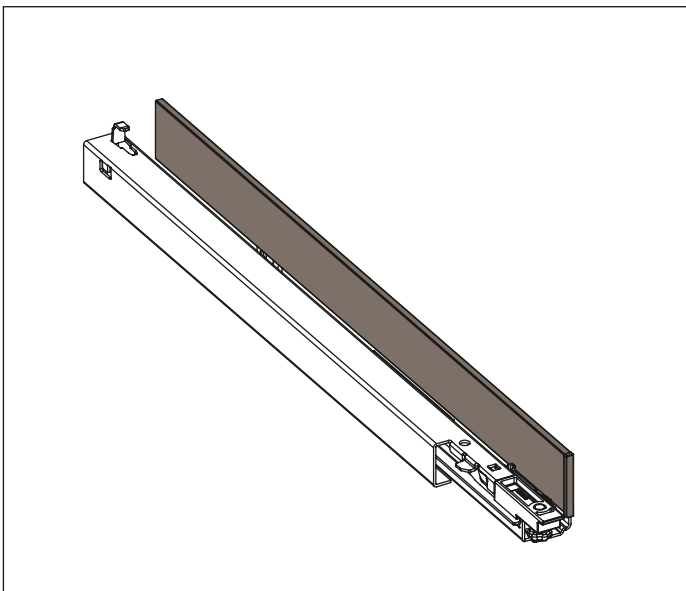

Excessories - herausziehen - Abdeckgehäuse für Führung

VE80FXGA00433B = Paar Abdeckgehäuse für Futura Führungen, Länge 350 mm

VE80FXGA00533B = Paar Abdeckgehäuse für Futura Führungen, Länge 400 mm

VE80FXGA00633B = Paar Abdeckgehäuse für Futura Führungen, Länge 450 mm

VE80FXGA00733B = Paar Abdeckgehäuse für Futura Führungen, Länge 470 mm

VE80FXGA00833B = Paar Abdeckgehäuse für Futura Führungen, Länge 500 mm

Abdeckgehäuse für Führung

- Material des Abdeckgehäuses: Aluminium, mit Epoxid-Pulver lackiert, mit Magneten für die Befestigung der Führung
- Material der vorderen Verschlusskappe: Kunststoff
- Farbausführung: metal grey braun
- Verpackung: Karton 20 Stück, Magneten enthalten
- Befestigung mit Magnet

1. Die Verschlusskappe in die Führung einsetzen

2. Den Abdeckgehäuse auf die Führung befestigen

3. Abdeckung angewendet

4. Außenmaße