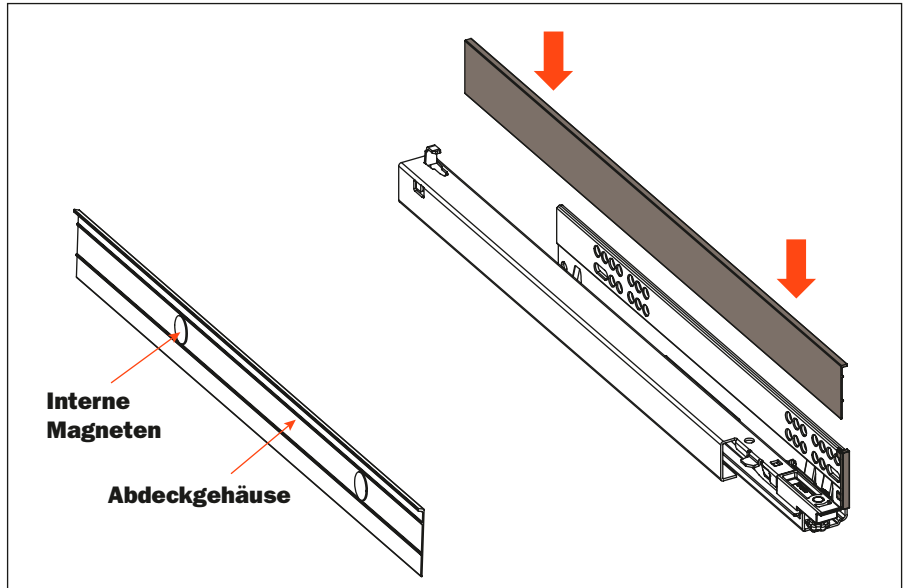

Excessories - herausziehen - Abdeckgehäuse für Führung

VE80FXGA00433B = Paar Abdeckgehäuse für Futura Führungen, Länge 350 mm

VE80FXGA00533B = Paar Abdeckgehäuse für Futura Führungen, Länge 400 mm

VE80FXGA00633B = Paar Abdeckgehäuse für Futura Führungen, Länge 450 mm

VE80FXGA00733B = Paar Abdeckgehäuse für Futura Führungen, Länge 470 mm

VE80FXGA00833B = Paar Abdeckgehäuse für Futura Führungen, Länge 500 mm

Abdeckgehäuse für Führung

- Material des Abdeckgehäuses: Aluminium, mit Epoxid-Pulver lackiert, mit Magneten für die Befestigung der Führung
- Material der vorderen Verschlusskappe: Kunststoff
- Farbausführung: metal grey braun
- Verpackung: Karton 20 Stück, Magneten enthalten
- Befestigung mit Magnet

1. Die Verschlusskappe in die Führung einsetzen

2. Den Abdeckgehäuse auf die Führung befestigen

3. Abdeckung angewendet

4. Außenmaße