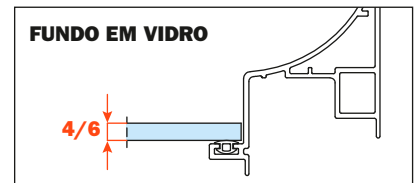

Excessories - extrair - gaveta 3 lados H 52 - frente em madeira

Gaveta alumínio 3 lados H 52 FRETE EM MADEIRA H 75

- Altura perfil: 52 mm
- Largura máxima da gaveta: 1500 mm
- Material: alumínio com pintura a pó
- Acabamento: marrom metalizado
- Dotado com corredeiras Futura extração total
- Ajustes vertical e frontal integrados
- Dispositivo anti alçamento
- Gavetas fornecidas montadas e completas com guarnições para apoio do fundo ou dos acessórios
- Frente e fundo não fornecidos
- Possibilidade de utilizar fundo em madeira ou em vidro

MONTAGEM COM FRETE MADEIRA, ESPESSURA 12 mm

MONTAGEM COM FRETE MADEIRA, ESPESSURA 19 mm

Kit para a fixação da frente (para solicitar a parte)

1. Parafusos Euro 6,3x14 mm TPSV
2. Tampas de fixação
3. Perfil alumínio
4. Guias de fixação

Furação da frente

Comprimento corredeira (LN) mm	Profundidade gaveta (PF) mm	Largura frente (FL) mm	Largura interna (L1) mm	Profundidade gaveta (P) mm + frente madeira 12 mm	Profundidade gaveta (P) mm + frente madeira 19 mm	Profundidade interna (P1) mm
350	LV - 15	LV - 6	L - 80	390	397	338
400				440	447	388
450				490	497	438
470				510	517	458
500				540	547	488