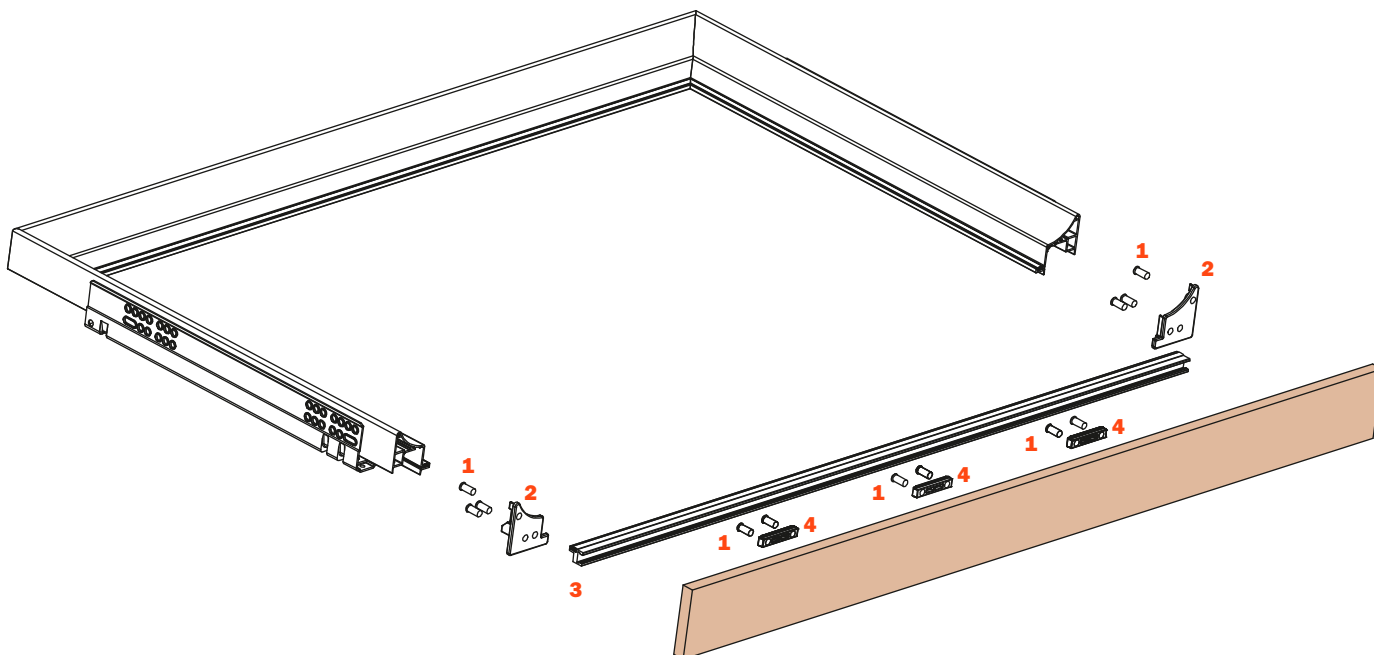

Excessories - extrair - gaveta 3 lados H 52 - frente em madeira

Gaveta alumínio 3 lados H 52 FRETE EM MADEIRA H 75

- Altura perfil: 52 mm
- Largura máxima da gaveta: 1500 mm
- Material: alumínio com pintura a pó
- Acabamento: marrom metalizado
- Dotado com corredeiras Futura extração total
- Ajustes vertical e frontal integrados
- Dispositivo anti alçamento
- Gavetas fornecidas montadas e completas com guarnições para apoio do fundo ou dos acessórios
- Frente e fundo não fornecidos
- Possibilidade de utilizar fundo em madeira ou em vidro

MONTAGEM COM FRETE MADEIRA, ESPESSURA 12 mm

MONTAGEM COM FRETE MADEIRA, ESPESSURA 19 mm

Kit para a fixação da frente (para solicitar a parte)

1. Parafusos Euro 6,3x14 mm TPSV
2. Tampas de fixação
3. Perfil alumínio
4. Guias de fixação

Furação da frente

Comprimento corredeira (LN) mm	Profundidade gaveta (PF) mm	Largura frente (FL) mm	Largura interna (L1) mm	Profundidade gaveta (P) mm + frente madeira 12 mm	Profundidade gaveta (P) mm + frente madeira 19 mm	Profundidade interna (P1) mm
350	LV - 15	LV - 6	L - 80	390	397	338
400				440	447	388
450				490	497	438
470				510	517	458
500				540	547	488