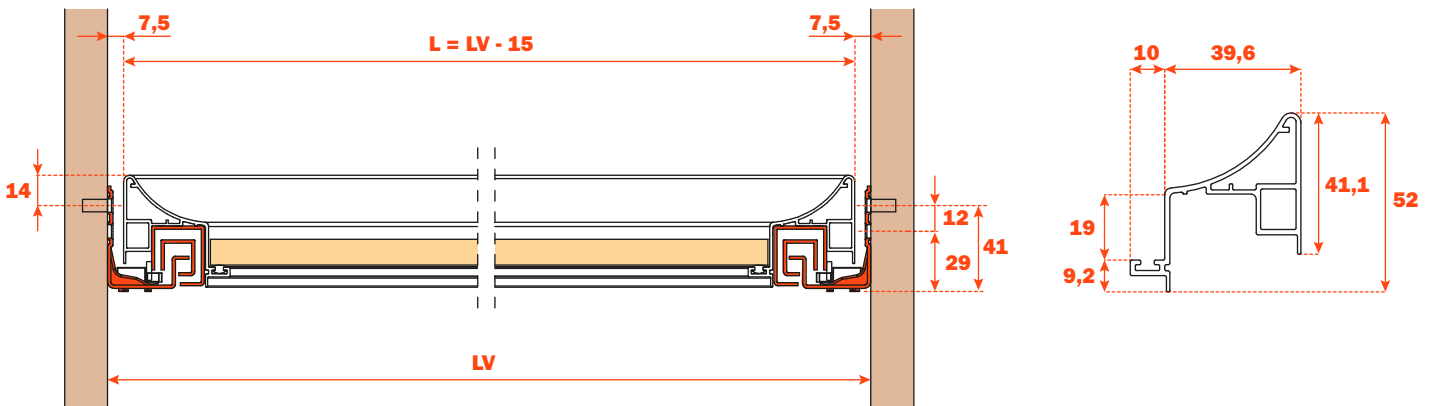

Excessories - extrair - gaveta 3 lados H 52 - frente em madeira

Gaveta alumínio 3 lados H 52 FRETE EM MADEIRA H 75

- Altura perfil: 52 mm
- Largura máxima da gaveta: 1500 mm
- Material: alumínio com pintura a pó
- Acabamento: marrom metalizado
- Dotado com corredeiras Futura extração total
- Ajustes vertical e frontal integrados
- Dispositivo anti alçamento
- Gavetas fornecidas montadas e completas com guarnições para apoio do fundo ou dos acessórios
- Frente e fundo não fornecidos
- Possibilidade de utilizar fundo em madeira ou em vidro

MONTAGEM COM FRETE MADEIRA, ESPESSURA 12 mm

MONTAGEM COM FRETE MADEIRA, ESPESSURA 19 mm

Kit para a fixação da frente (para solicitar a parte)

1. Parafusos Euro 6,3x14 mm TPSV
2. Tampas de fixação
3. Perfil alumínio
4. Guias de fixação

Furação da frente

Comprimento corredeira (LN) mm	Profundidade gaveta (PF) mm	Largura frente (FL) mm	Largura interna (L1) mm	Profundidade gaveta (P) mm + frente madeira 12 mm	Profundidade gaveta (P) mm + frente madeira 19 mm	Profundidade interna (P1) mm
350	LV - 15	LV - 6	L - 80	390	397	338
400				440	447	388
450				490	497	438
470				510	517	458
500				540	547	488