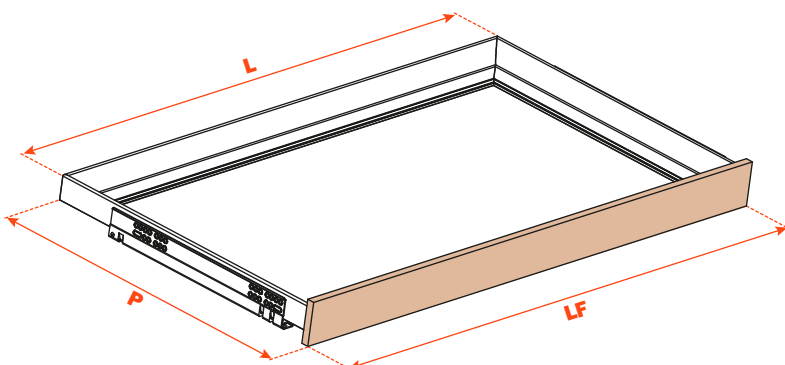

Excessories - extrair - gaveta 3 lados H 52 - frente em madeira

Gaveta alumínio 3 lados H 52 FRETE EM MADEIRA H 75

- Altura perfil: 52 mm
- Largura máxima da gaveta: 1500 mm
- Material: alumínio com pintura a pó
- Acabamento: marrom metalizado
- Dotado com corredeiras Futura extração total
- Ajustes vertical e frontal integrados
- Dispositivo anti alçamento
- Gavetas fornecidas montadas e completas com guarnições para apoio do fundo ou dos acessórios
- Frente e fundo não fornecidos
- Possibilidade de utilizar fundo em madeira ou em vidro

MONTAGEM COM FRETE MADEIRA, ESPESSURA 12 mm

MONTAGEM COM FRETE MADEIRA, ESPESSURA 19 mm

Kit para a fixação da frente (para solicitar a parte)

1. Parafusos Euro 6,3x14 mm TPSV
2. Tampas de fixação
3. Perfil alumínio
4. Guias de fixação

Furação da frente

Comprimento corredeira (LN) mm	Profundidade gaveta (PF) mm	Largura frente (FL) mm	Largura interna (L1) mm	Profundidade gaveta (P) mm + frente madeira 12 mm	Profundidade gaveta (P) mm + frente madeira 19 mm	Profundidade interna (P1) mm
350	LV - 15	LV - 6	L - 80	390	397	338
400				440	447	388
450				490	497	438
470				510	517	458
500				540	547	488