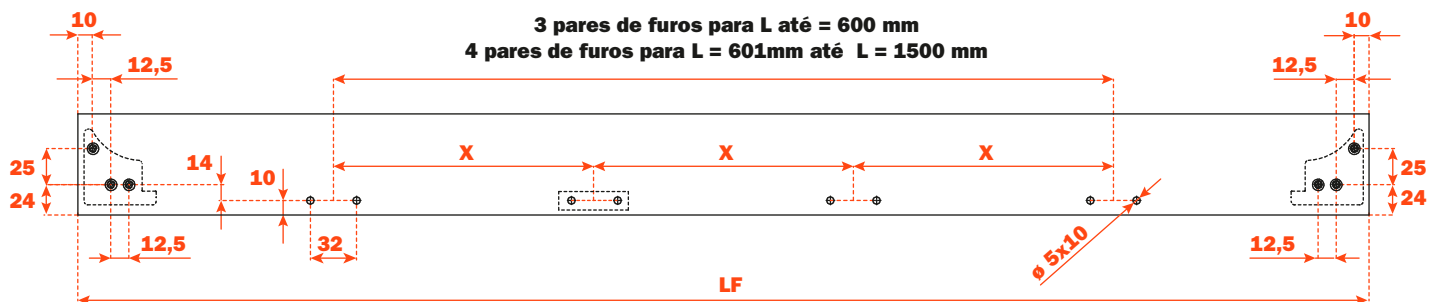

Excessories - extrair - gaveta 3 lados H 52 - frente em madeira

Gaveta alumínio 3 lados H 52 FRETE EM MADEIRA H 75

- Altura perfil: 52 mm
- Largura máxima da gaveta: 1500 mm
- Material: alumínio com pintura a pó
- Acabamento: marrom metalizado
- Dotado com corredeiras Futura extração total
- Ajustes vertical e frontal integrados
- Dispositivo anti alçamento
- Gavetas fornecidas montadas e completas com guarnições para apoio do fundo ou dos acessórios
- Frente e fundo não fornecidos
- Possibilidade de utilizar fundo em madeira ou em vidro

MONTAGEM COM FRETE MADEIRA, ESPESSURA 12 mm

MONTAGEM COM FRETE MADEIRA, ESPESSURA 19 mm

Kit para a fixação da frente (para solicitar a parte)

1. Parafusos Euro 6,3x14 mm TPSV
2. Tampas de fixação
3. Perfil alumínio
4. Guias de fixação

Furação da frente

Comprimento corredeira (LN) mm	Profundidade gaveta (PF) mm	Largura frente (FL) mm	Largura interna (L1) mm	Profundidade gaveta (P) mm + frente madeira 12 mm	Profundidade gaveta (P) mm + frente madeira 19 mm	Profundidade interna (P1) mm
350	LV - 15	LV - 6	L - 80	390	397	338
400				440	447	388
450				490	497	438
470				510	517	458
500				540	547	488