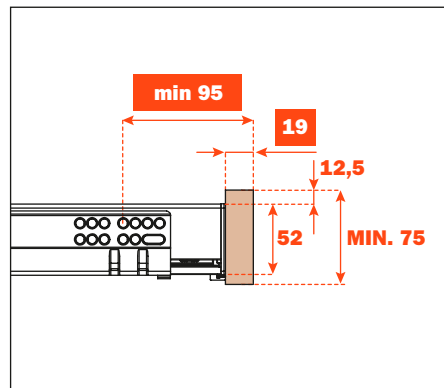

Excessories - extrair - gaveta 3 lados H 52 - frente em madeira

Gaveta alumínio 3 lados H 52 FRETE EM MADEIRA H 75

- Altura perfil: 52 mm
- Largura máxima da gaveta: 1500 mm
- Material: alumínio com pintura a pó
- Acabamento: marrom metalizado
- Dotado com corredeiras Futura extração total
- Ajustes vertical e frontal integrados
- Dispositivo anti alçamento
- Gavetas fornecidas montadas e completas com guarnições para apoio do fundo ou dos acessórios
- Frente e fundo não fornecidos
- Possibilidade de utilizar fundo em madeira ou em vidro

MONTAGEM COM FRETE MADEIRA, ESPESSURA 12 mm

MONTAGEM COM FRETE MADEIRA, ESPESSURA 19 mm

Kit para a fixação da frente (para solicitar a parte)

1. Parafusos Euro 6,3x14 mm TPSV
2. Tampas de fixação
3. Perfil alumínio
4. Guias de fixação

Furação da frente

Comprimento corredeira (LN) mm	Profundidade gaveta (PF) mm	Largura frente (FL) mm	Largura interna (L1) mm	Profundidade gaveta (P) mm + frente madeira 12 mm	Profundidade gaveta (P) mm + frente madeira 19 mm	Profundidade interna (P1) mm
350	LV - 15	LV - 6	L - 80	390	397	338
400				440	447	388
450				490	497	438
470				510	517	458
500				540	547	488