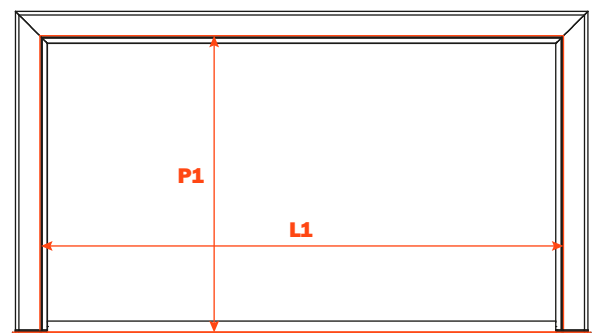

Excessories - extrair - gaveta 3 lados H 52 - frente em madeira

Gaveta alumínio 3 lados H 52 FRETE EM MADEIRA H 75

- Altura perfil: 52 mm
- Largura máxima da gaveta: 1500 mm
- Material: alumínio com pintura a pó
- Acabamento: marrom metalizado
- Dotado com corredeiras Futura extração total
- Ajustes vertical e frontal integrados
- Dispositivo anti alçamento
- Gavetas fornecidas montadas e completas com guarnições para apoio do fundo ou dos acessórios
- Frente e fundo não fornecidos
- Possibilidade de utilizar fundo em madeira ou em vidro

MONTAGEM COM FRETE MADEIRA, ESPESSURA 12 mm

MONTAGEM COM FRETE MADEIRA, ESPESSURA 19 mm

Kit para a fixação da frente (para solicitar a parte)

1. Parafusos Euro 6,3x14 mm TPSV
2. Tampas de fixação
3. Perfil alumínio
4. Guias de fixação

Furação da frente

Comprimento corredeira (LN) mm	Profundidade gaveta (PF) mm	Largura frente (FL) mm	Largura interna (L1) mm	Profundidade gaveta (P) mm + frente madeira 12 mm	Profundidade gaveta (P) mm + frente madeira 19 mm	Profundidade interna (P1) mm
350	LV - 15	LV - 6	L - 80	390	397	338
400				440	447	388
450				490	497	438
470				510	517	458
500				540	547	488