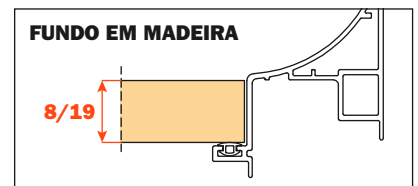

Excessories - extrair - gaveta 3 lados H 52 - frente em madeira

Gaveta alumínio 3 lados H 52 FRETE EM MADEIRA H 75

- Altura perfil: 52 mm
- Largura máxima da gaveta: 1500 mm
- Material: alumínio com pintura a pó
- Acabamento: marrom metalizado
- Dotado com corredeiras Futura extração total
- Ajustes vertical e frontal integrados
- Dispositivo anti alçamento
- Gavetas fornecidas montadas e completas com guarnições para apoio do fundo ou dos acessórios
- Frente e fundo não fornecidos
- Possibilidade de utilizar fundo em madeira ou em vidro

MONTAGEM COM FRETE MADEIRA, ESPESSURA 12 mm

MONTAGEM COM FRETE MADEIRA, ESPESSURA 19 mm

Kit para a fixação da frente (para solicitar a parte)

1. Parafusos Euro 6,3x14 mm TPSV
2. Tampas de fixação
3. Perfil alumínio
4. Guias de fixação

Furação da frente

Comprimento corredeira (LN) mm	Profundidade gaveta (PF) mm	Largura frente (FL) mm	Largura interna (L1) mm	Profundidade gaveta (P) mm + frente madeira 12 mm	Profundidade gaveta (P) mm + frente madeira 19 mm	Profundidade interna (P1) mm
350	LV - 15	LV - 6	L - 80	390	397	338
400				440	447	388
450				490	497	438
470				510	517	458
500				540	547	488