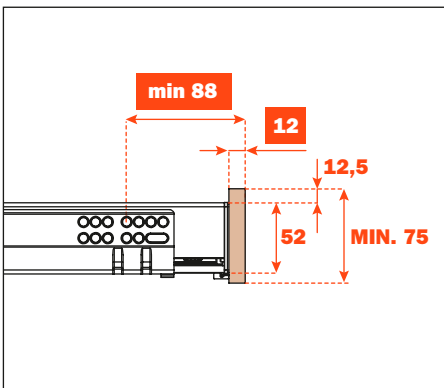

Excessories - extrair - gaveta 3 lados H 52 - frente em madeira

Gaveta alumínio 3 lados H 52 FRETE EM MADEIRA H 75

- Altura perfil: 52 mm
- Largura máxima da gaveta: 1500 mm
- Material: alumínio com pintura a pó
- Acabamento: marrom metalizado
- Dotado com corredeiras Futura extração total
- Ajustes vertical e frontal integrados
- Dispositivo anti alçamento
- Gavetas fornecidas montadas e completas com guarnições para apoio do fundo ou dos acessórios
- Frente e fundo não fornecidos
- Possibilidade de utilizar fundo em madeira ou em vidro

MONTAGEM COM FRETE MADEIRA, ESPESSURA 12 mm

MONTAGEM COM FRETE MADEIRA, ESPESSURA 19 mm

Kit para a fixação da frente (para solicitar a parte)

1. Parafusos Euro 6,3x14 mm TPSV
2. Tampas de fixação
3. Perfil alumínio
4. Guias de fixação

Furação da frente

Comprimento corredeira (LN) mm	Profundidade gaveta (PF) mm	Largura frente (FL) mm	Largura interna (L1) mm	Profundidade gaveta (P) mm + frente madeira 12 mm	Profundidade gaveta (P) mm + frente madeira 19 mm	Profundidade interna (P1) mm
350	LV - 15	LV - 6	L - 80	390	397	338
400				440	447	388
450				490	497	438
470				510	517	458
500				540	547	488