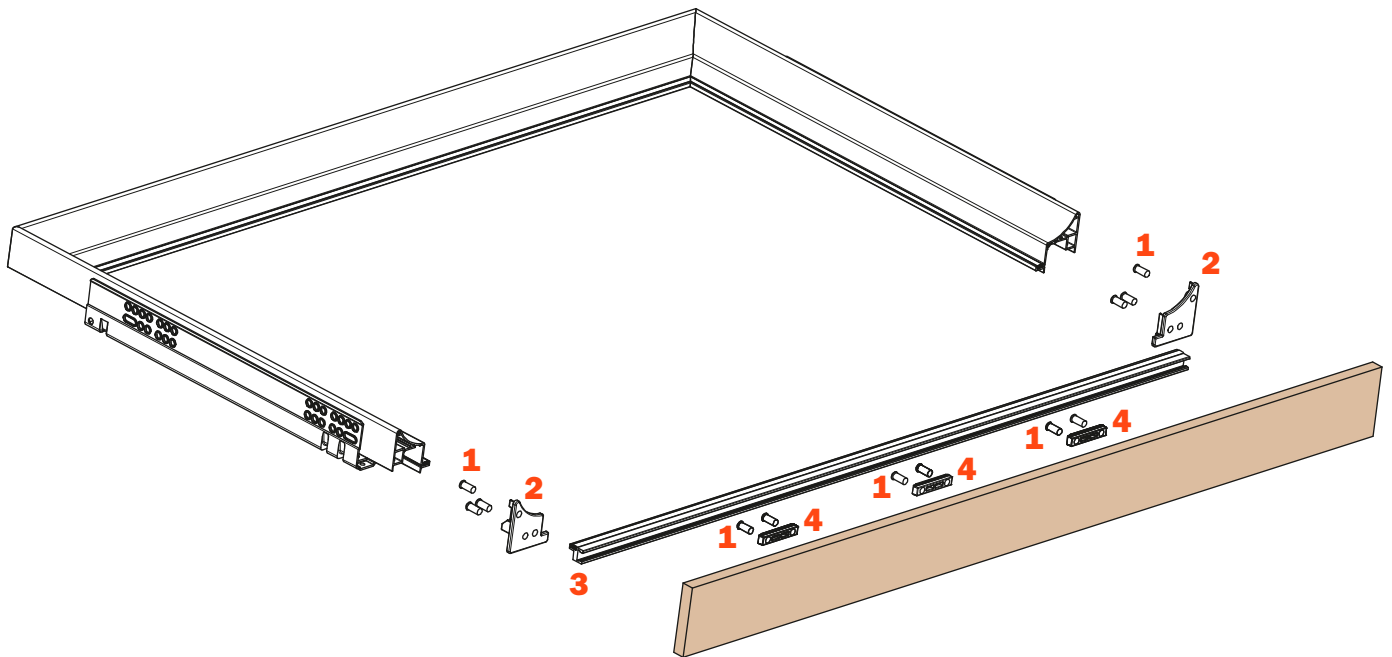

Excessories - extraire - tiroir à 3 côtés H 52 - pour façade en bois

Tiroir en aluminium à 3 côtés H 52 FAÇADE EN BOIS H 75

- Hauteur profilé : 52 mm
- Largeur max. du tiroir : 1500 mm
- Matière : aluminium peint avec poudre époxy
- Finition : gris brun métalisé
- Avec coulisses Futura à sortie totale
- Réglage vertical et frontal intégré
- Dispositif anti-basculement
- Tiroirs fournis assemblés et complets avec joint pour positionner le fond ou les accessoires
- Possibilité d'utiliser fond en bois ou en verre

MONTAGE AVEC FAÇADE EN BOIS, EPAISSEUR 12 mm

MONTAGE AVEC FAÇADE EN BOIS, EPAISSEUR 19 mm

Kit pour fixer la façade (à commander séparément)

1. Eurovis 6,3x14 mm TPSV
2. Attaches façades
3. Profilé en aluminium
4. Pièces de fixation pour le fond

Perçages de la façade

Longueur coulisse (LN) mm	Largeur tiroir (L) mm	Largeur façade (LF) mm	Largeur intérieure (L1) mm	Profondeur tiroir (P) mm + façade en bois 12 mm	Profondeur tiroir (P) mm + façade en bois 19 mm	Profondeur intérieure (P1) mm
350	LV - 15	LV - 6	L - 80	390	397	338
400				440	447	388
450				490	497	438
470				510	517	458