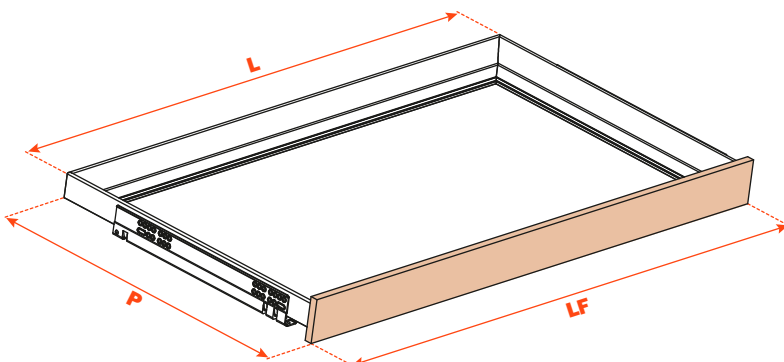

Excessories - extraire - tiroir à 3 côtés H 52 - pour façade en bois

Tiroir en aluminium à 3 côtés H 52 FAÇADE EN BOIS H 75

- Hauteur profilé : 52 mm
- Largeur max. du tiroir : 1500 mm
- Matière : aluminium peint avec poudre époxy
- Finition : gris brun métalisé
- Avec coulisses Futura à sortie totale
- Réglage vertical et frontal intégré
- Dispositif anti-basculement
- Tiroirs fournis assemblés et complets avec joint pour positionner le fond ou les accessoires
- Possibilité d'utiliser fond en bois ou en verre

MONTAGE AVEC FAÇADE EN BOIS, EPAISSEUR 12 mm

MONTAGE AVEC FAÇADE EN BOIS, EPAISSEUR 19 mm

Kit pour fixer la façade (à commander séparément)

1. Eurovis 6,3x14 mm TPSV
2. Attaches façades
3. Profilé en aluminium
4. Pièces de fixation pour le fond

Perçages de la façade

Longueur coulisse (LN) mm	Largeur tiroir (L) mm	Largeur façade (LF) mm	Largeur intérieure (L1) mm	Profondeur tiroir (P) mm + façade en bois 12 mm	Profondeur tiroir (P) mm + façade en bois 19 mm	Profondeur intérieure (P1) mm
350	LV - 15	LV - 6	L - 80	390	397	338
400				440	447	388
450				490	497	438
470				510	517	458