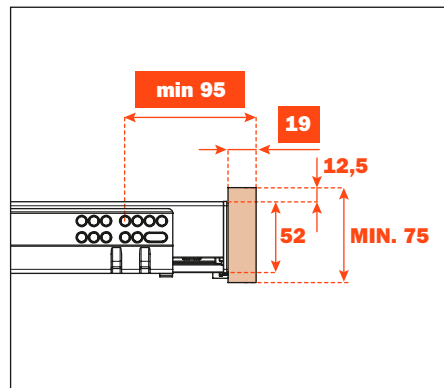

Excessories - extraire - tiroir à 3 côtés H 52 - pour façade en bois

Tiroir en aluminium à 3 côtés H 52 FAÇADE EN BOIS H 75

- Hauteur profilé : 52 mm
- Largeur max. du tiroir : 1500 mm
- Matière : aluminium peint avec poudre époxy
- Finition : gris brun métalisé
- Avec coulisses Futura à sortie totale
- Réglage vertical et frontal intégré
- Dispositif anti-basculement
- Tiroirs fournis assemblés et complets avec joint pour positionner le fond ou les accessoires
- Possibilité d'utiliser fond en bois ou en verre

MONTAGE AVEC FAÇADE EN BOIS, EPAISSEUR 12 mm

MONTAGE AVEC FAÇADE EN BOIS, EPAISSEUR 19 mm

Kit pour fixer la façade (à commander séparément)

1. Eurovis 6,3x14 mm TPSV
2. Attaches façades
3. Profilé en aluminium
4. Pièces de fixation pour le fond

Perçages de la façade

Longueur coulisse (LN) mm	Largeur tiroir (L) mm	Largeur façade (LF) mm	Largeur intérieure (L1) mm	Profondeur tiroir (P) mm + façade en bois 12 mm	Profondeur tiroir (P) mm + façade en bois 19 mm	Profondeur intérieure (P1) mm
350	LV - 15	LV - 6	L - 80	390	397	338
400				440	447	388
450				490	497	438
470				510	517	458