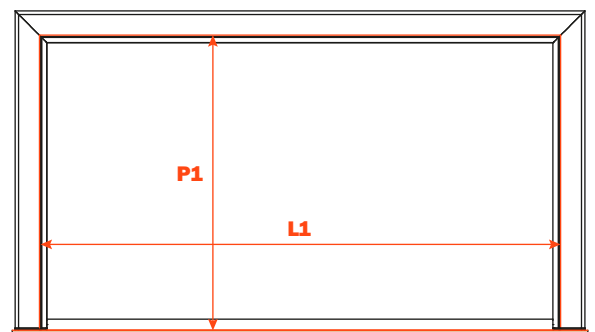

MONTAGE AVEC FAÇADE EN BOIS, EPAISSEUR 19 mm