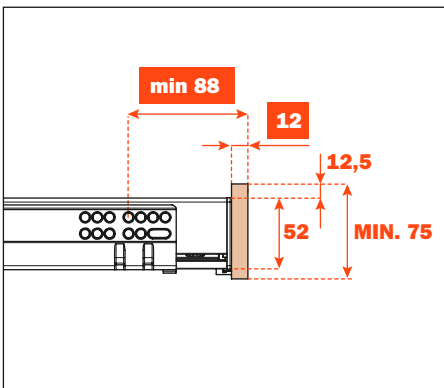

Excessories - extraire - tiroir à 3 côtés H 52 - pour façade en bois

Tiroir en aluminium à 3 côtés H 52 FAÇADE EN BOIS H 75

- Hauteur profilé : 52 mm
- Largeur max. du tiroir : 1500 mm
- Matière : aluminium peint avec poudre époxy
- Finition : gris brun métalisé
- Avec coulisses Futura à sortie totale
- Réglage vertical et frontal intégré
- Dispositif anti-basculement
- Tiroirs fournis assemblés et complets avec joint pour positionner le fond ou les accessoires
- Possibilité d'utiliser fond en bois ou en verre

MONTAGE AVEC FAÇADE EN BOIS, EPAISSEUR 12 mm

MONTAGE AVEC FAÇADE EN BOIS, EPAISSEUR 19 mm

Kit pour fixer la façade (à commander séparément)

1. Eurovis 6,3x14 mm TPSV
2. Attaches façades
3. Profilé en aluminium
4. Pièces de fixation pour le fond

Perçages de la façade

Longueur coulisse (LN) mm	Largeur tiroir (L) mm	Largeur façade (LF) mm	Largeur intérieure (L1) mm	Profondeur tiroir (P) mm + façade en bois 12 mm	Profondeur tiroir (P) mm + façade en bois 19 mm	Profondeur intérieure (P1) mm
350	LV - 15	LV - 6	L - 80	390	397	338
400				440	447	388
450				490	497	438
470				510	517	458