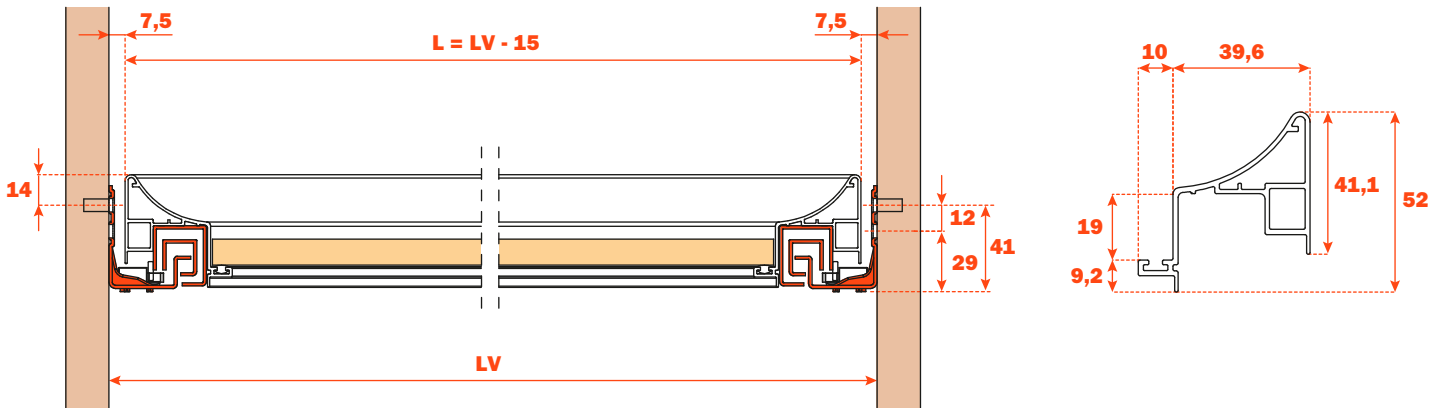

Excessories - extraire - tiroir à 3 côtés H 52 - pour façade en bois

Tiroir en aluminium à 3 côtés H 52 FAÇADE EN BOIS H 75

- Hauteur profilé : 52 mm
- Largeur max. du tiroir : 1500 mm
- Matière : aluminium peint avec poudre époxy
- Finition : gris brun métalisé
- Avec coulisses Futura à sortie totale
- Réglage vertical et frontal intégré
- Dispositif anti-basculement
- Tiroirs fournis assemblés et complets avec joint pour positionner le fond ou les accessoires
- Possibilité d'utiliser fond en bois ou en verre

MONTAGE AVEC FAÇADE EN BOIS, EPAISSEUR 12 mm

MONTAGE AVEC FAÇADE EN BOIS, EPAISSEUR 19 mm

Kit pour fixer la façade (à commander séparément)

1. Eurovis 6,3x14 mm TPSV
2. Attaches façades
3. Profilé en aluminium
4. Pièces de fixation pour le fond

Perçages de la façade

Longueur coulisse (LN) mm	Largeur tiroir (L) mm	Largeur façade (LF) mm	Largeur intérieure (L1) mm	Profondeur tiroir (P) mm + façade en bois 12 mm	Profondeur tiroir (P) mm + façade en bois 19 mm	Profondeur intérieure (P1) mm
350	LV - 15	LV - 6	L - 80	390	397	338
400				440	447	388
450				490	497	438
470				510	517	458