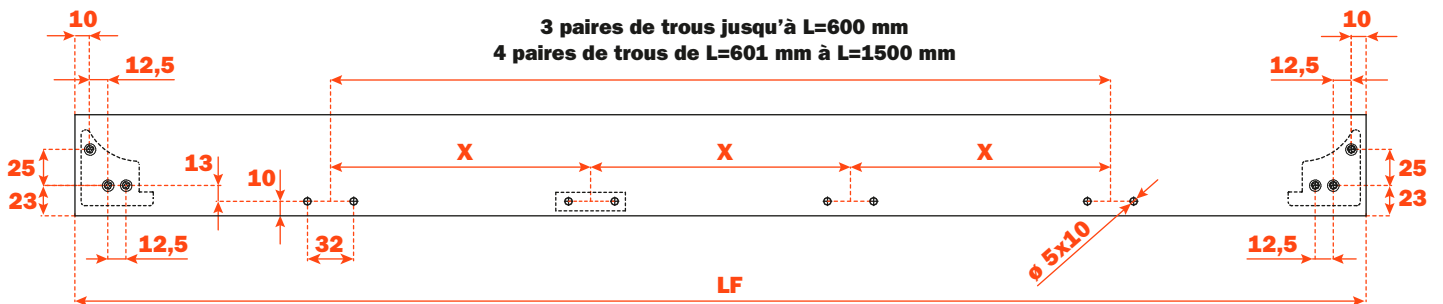

Excessories - extraire - tiroir à 3 côtés H 52 - pour façade en bois

Tiroir en aluminium à 3 côtés H 52 FAÇADE EN BOIS H 75

- Hauteur profilé : 52 mm
- Largeur max. du tiroir : 1500 mm
- Matière : aluminium peint avec poudre époxy
- Finition : gris brun métalisé
- Avec coulisses Futura à sortie totale
- Réglage vertical et frontal intégré
- Dispositif anti-basculement
- Tiroirs fournis assemblés et complets avec joint pour positionner le fond ou les accessoires
- Possibilité d'utiliser fond en bois ou en verre

MONTAGE AVEC FAÇADE EN BOIS, EPAISSEUR 12 mm

MONTAGE AVEC FAÇADE EN BOIS, EPAISSEUR 19 mm

Kit pour fixer la façade (à commander séparément)

1. Eurovis 6,3x14 mm TPSV
2. Attaches façades
3. Profilé en aluminium
4. Pièces de fixation pour le fond

Perçages de la façade

Longueur coulisse (LN) mm	Largeur tiroir (L) mm	Largeur façade (LF) mm	Largeur intérieure (L1) mm	Profondeur tiroir (P) mm + façade en bois 12 mm	Profondeur tiroir (P) mm + façade en bois 19 mm	Profondeur intérieure (P1) mm
350	LV - 15	LV - 6	L - 80	390	397	338
400				440	447	388
450				490	497	438
470				510	517	458