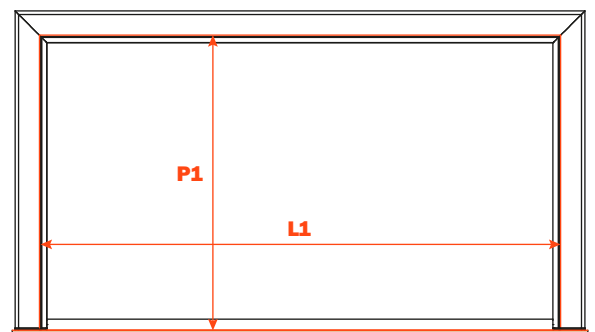

Excessories - herausziehen - Schublade 3-seitig H 52 - für Holzfront

Schublade aus Aluminium, 3-seitig H 52 HOLZFRONT H 75

- Profilhöhe: 52 mm
- Max. Breite der Schublade: 1500 mm
- Material: Aluminium, mit Epoxid-Pulver lackiert
- Farbausführung: metal grey braun
- Ausgestattet mit Futura Führungen, Vollauszug
- Integrierte Höhen- und Seitenverstellungen
- Antiklipsicherung
- Die Schubladen werden montiert geliefert und komplett mit Dichtung für Boden- oder Zubehörauflage ausgestattet
- Front und Boden nicht im Lieferumfang enthalten
- Boden kann aus Holz oder Glas sein

MONTAGE MIT HOLZFRONT, 12 mm STÄRKE

MONTAGE MIT HOLZFRONT, 19 mm STÄRKE

Kit für die Befestigung der Front (separat bestellen)

1. Euroschrauben 6,3 x 14 mm TPSV
2. Befestigungskappen
3. Alu-Profil
4. Verbindungselemente

Bohrungen an der Front

Länge der Führung (LN) mm	Breite der Schublade (L) mm	Breite der Front (LF) mm	Innenbreite (L1) mm	Tiefe der Schublade (P) mm + Holzfront 12 mm	Tiefe der Schublade (P) mm + Holzfront 19 mm	Innentiefe (P1) mm
350	LV - 15	LV - 6	L - 80	390	397	338
400				440	447	388
450				490	497	438
470				510	517	458