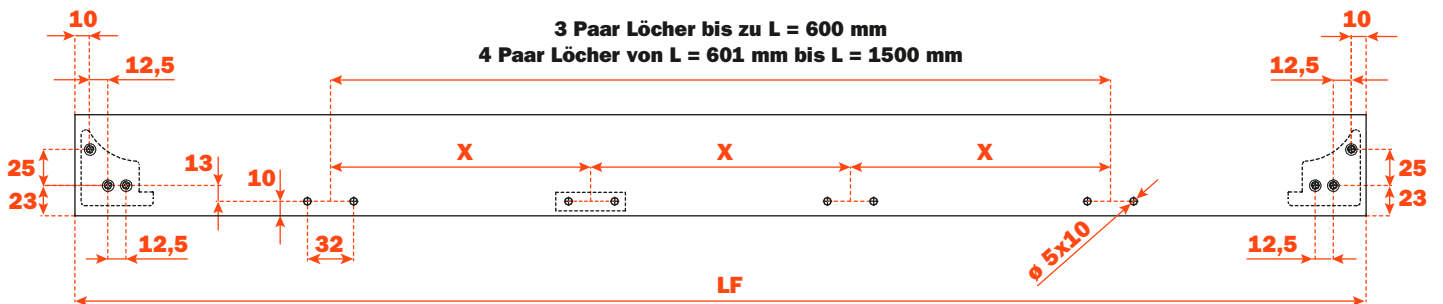

Excessories - herausziehen - Schublade 3-seitig H 52 - für Holzfront

Schublade aus Aluminium, 3-seitig H 52 HOLZFRONT H 75

- Profilhöhe: 52 mm
- Max. Breite der Schublade: 1500 mm
- Material: Aluminium, mit Epoxid-Pulver lackiert
- Farbausführung: metal grey braun
- Ausgestattet mit Futura Führungen, Vollauszug
- Integrierte Höhen- und Seitenverstellungen
- Antiklipsicherung
- Die Schubladen werden montiert geliefert und komplett mit Dichtung für Boden- oder Zubehörauflage ausgestattet
- Front und Boden nicht im Lieferumfang enthalten
- Boden kann aus Holz oder Glas sein

MONTAGE MIT HOLZFRONT, 12 mm STÄRKE

MONTAGE MIT HOLZFRONT, 19 mm STÄRKE

Kit für die Befestigung der Front (separat bestellen)

1. Euroschrauben 6,3 x 14 mm TPSV
2. Befestigungskappen
3. Alu-Profil
4. Verbindungselemente

Bohrungen an der Front

Länge der Führung (LN) mm	Breite der Schublade (L) mm	Breite der Front (LF) mm	Innenbreite (L1) mm	Tiefe der Schublade (P) mm + Holzfront 12 mm	Tiefe der Schublade (P) mm + Holzfront 19 mm	Innentiefe (P1) mm
350	LV - 15	LV - 6	L - 80	390	397	338
400				440	447	388
450				490	497	438
470				510	517	458