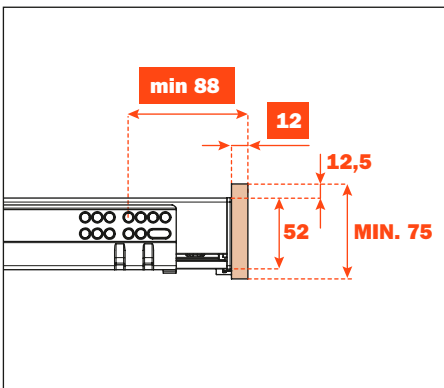

Excessories - herausziehen - Schublade 3-seitig H 52 - für Holzfront

Schublade aus Aluminium, 3-seitig H 52 HOLZFRONT H 75

- Profilhöhe: 52 mm
- Max. Breite der Schublade: 1500 mm
- Material: Aluminium, mit Epoxid-Pulver lackiert
- Farbausführung: metal grey braun
- Ausgestattet mit Futura Führungen, Vollauszug
- Integrierte Höhen- und Seitenverstellungen
- Antiklipsicherung
- Die Schubladen werden montiert geliefert und komplett mit Dichtung für Boden- oder Zubehörauflage ausgestattet
- Front und Boden nicht im Lieferumfang enthalten
- Boden kann aus Holz oder Glas sein

MONTAGE MIT HOLZFRONT, 12 mm STÄRKE

MONTAGE MIT HOLZFRONT, 19 mm STÄRKE

Kit für die Befestigung der Front (separat bestellen)

1. Euroschrauben 6,3 x 14 mm TPSV
2. Befestigungskappen
3. Alu-Profil
4. Verbindungselemente

Bohrungen an der Front

Länge der Führung (LN) mm	Breite der Schublade (L) mm	Breite der Front (LF) mm	Innenbreite (L1) mm	Tiefe der Schublade (P) mm + Holzfront 12 mm	Tiefe der Schublade (P) mm + Holzfront 19 mm	Innentiefe (P1) mm
350	LV - 15	LV - 6	L - 80	390	397	338
400				440	447	388
450				490	497	438
470				510	517	458