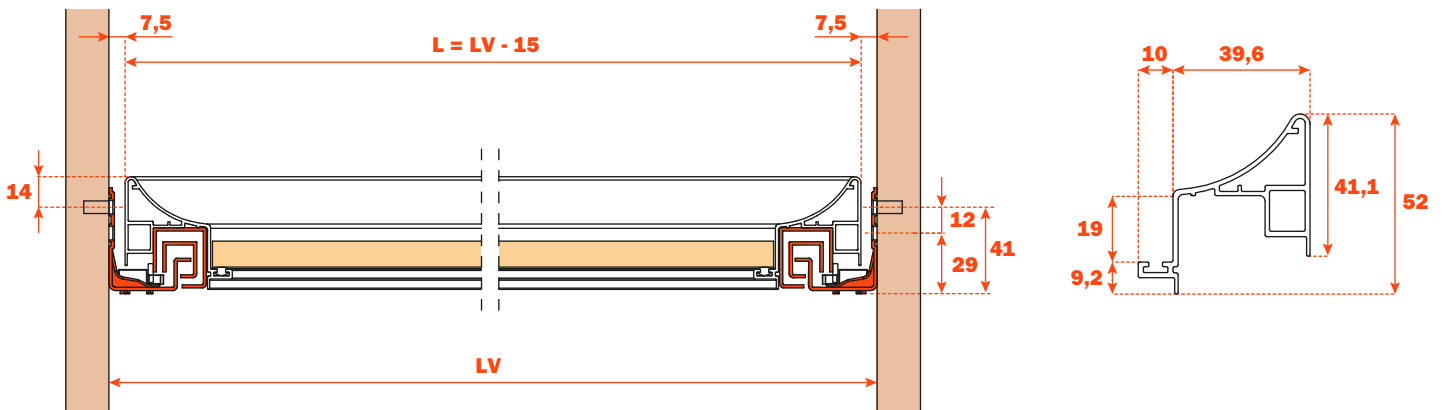

Excessories - herausziehen - Schublade 3-seitig H 52 - für Holzfront

Schublade aus Aluminium, 3-seitig H 52 HOLZFRONT H 75

- Profilhöhe: 52 mm
- Max. Breite der Schublade: 1500 mm
- Material: Aluminium, mit Epoxid-Pulver lackiert
- Farbausführung: metal grey braun
- Ausgestattet mit Futura Führungen, Vollauszug
- Integrierte Höhen- und Seitenverstellungen
- Antiklipsicherung
- Die Schubladen werden montiert geliefert und komplett mit Dichtung für Boden- oder Zubehörauflage ausgestattet
- Front und Boden nicht im Lieferumfang enthalten
- Boden kann aus Holz oder Glas sein

MONTAGE MIT HOLZFRONT, 12 mm STÄRKE

MONTAGE MIT HOLZFRONT, 19 mm STÄRKE

Kit für die Befestigung der Front (separat bestellen)

1. Euroschrauben 6,3 x 14 mm TPSV
2. Befestigungskappen
3. Alu-Profil
4. Verbindungselemente

Bohrungen an der Front

Länge der Führung (LN) mm	Breite der Schublade (L) mm	Breite der Front (LF) mm	Innenbreite (L1) mm	Tiefe der Schublade (P) mm + Holzfront 12 mm	Tiefe der Schublade (P) mm + Holzfront 19 mm	Innentiefe (P1) mm
350	LV - 15	LV - 6	L - 80	390	397	338
400				440	447	388
450				490	497	438
470				510	517	458