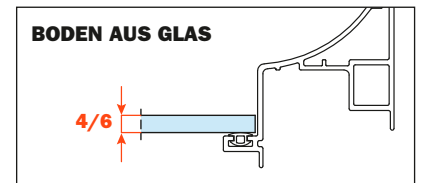

Excessories - herausziehen - Schublade 3-seitig H 52 - für Holzfront

Schublade aus Aluminium, 3-seitig H 52 HOLZFRONT H 75

- Profilhöhe: 52 mm
- Max. Breite der Schublade: 1500 mm
- Material: Aluminium, mit Epoxid-Pulver lackiert
- Farbausführung: metal grey braun
- Ausgestattet mit Futura Führungen, Vollauszug
- Integrierte Höhen- und Seitenverstellungen
- Antiklipsicherung
- Die Schubladen werden montiert geliefert und komplett mit Dichtung für Boden- oder Zubehörauflage ausgestattet
- Front und Boden nicht im Lieferumfang enthalten
- Boden kann aus Holz oder Glas sein

MONTAGE MIT HOLZFRONT, 12 mm STÄRKE

MONTAGE MIT HOLZFRONT, 19 mm STÄRKE

Kit für die Befestigung der Front (separat bestellen)

1. Euroschrauben 6,3 x 14 mm TPSV
2. Befestigungskappen
3. Alu-Profil
4. Verbindungselemente

Bohrungen an der Front

Länge der Führung (LN) mm	Breite der Schublade (L) mm	Breite der Front (LF) mm	Innenbreite (L1) mm	Tiefe der Schublade (P) mm + Holzfront 12 mm	Tiefe der Schublade (P) mm + Holzfront 19 mm	Innentiefe (P1) mm
350	LV - 15	LV - 6	L - 80	390	397	338
400				440	447	388
450				490	497	438
470				510	517	458