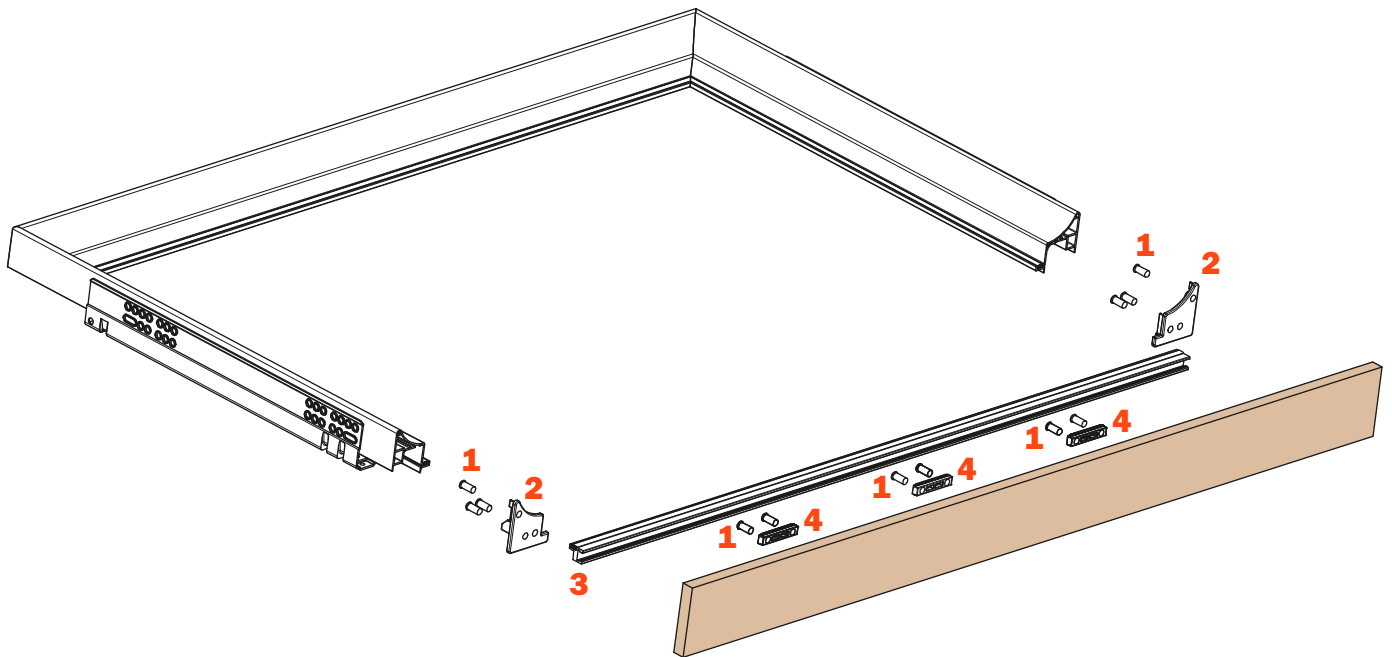

Excessories - herausziehen - Schublade 3-seitig H 52 - für Holzfront

Schublade aus Aluminium, 3-seitig H 52 HOLZFRONT H 75

- Profilhöhe: 52 mm
- Max. Breite der Schublade: 1500 mm
- Material: Aluminium, mit Epoxid-Pulver lackiert
- Farbausführung: metal grey braun
- Ausgestattet mit Futura Führungen, Vollauszug
- Integrierte Höhen- und Seitenverstellungen
- Antiklipsicherung
- Die Schubladen werden montiert geliefert und komplett mit Dichtung für Boden- oder Zubehörauflage ausgestattet
- Front und Boden nicht im Lieferumfang enthalten
- Boden kann aus Holz oder Glas sein

MONTAGE MIT HOLZFRONT, 12 mm STÄRKE

MONTAGE MIT HOLZFRONT, 19 mm STÄRKE

Kit für die Befestigung der Front (separat bestellen)

1. Euroschrauben 6,3 x 14 mm TPSV
2. Befestigungskappen
3. Alu-Profil
4. Verbindungselemente

Bohrungen an der Front

Länge der Führung (LN) mm	Breite der Schublade (L) mm	Breite der Front (LF) mm	Innenbreite (L1) mm	Tiefe der Schublade (P) mm + Holzfront 12 mm	Tiefe der Schublade (P) mm + Holzfront 19 mm	Innentiefe (P1) mm
350	LV - 15	LV - 6	L - 80	390	397	338
400				440	447	388
450				490	497	438
470				510	517	458