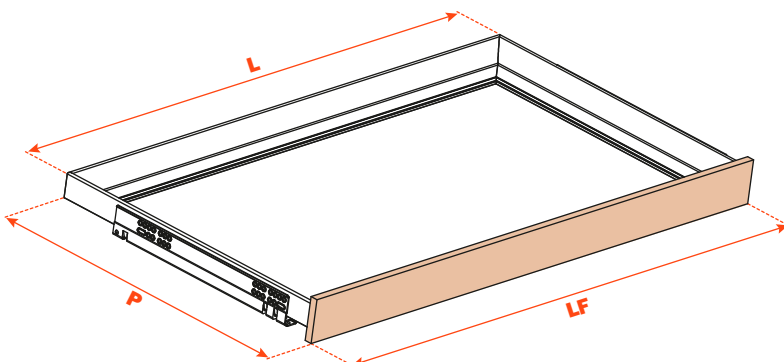

Excessories - herausziehen - Schublade 3-seitig H 52 - für Holzfront

Schublade aus Aluminium, 3-seitig H 52 HOLZFRONT H 75

- Profilhöhe: 52 mm
- Max. Breite der Schublade: 1500 mm
- Material: Aluminium, mit Epoxid-Pulver lackiert
- Farbausführung: metal grey braun
- Ausgestattet mit Futura Führungen, Vollauszug
- Integrierte Höhen- und Seitenverstellungen
- Antiklipsicherung
- Die Schubladen werden montiert geliefert und komplett mit Dichtung für Boden- oder Zubehörauflage ausgestattet
- Front und Boden nicht im Lieferumfang enthalten
- Boden kann aus Holz oder Glas sein

MONTAGE MIT HOLZFRONT, 12 mm STÄRKE

MONTAGE MIT HOLZFRONT, 19 mm STÄRKE

Kit für die Befestigung der Front (separat bestellen)

1. Euroschrauben 6,3 x 14 mm TPSV
2. Befestigungskappen
3. Alu-Profil
4. Verbindungselemente

Bohrungen an der Front

Länge der Führung (LN) mm	Breite der Schublade (L) mm	Breite der Front (LF) mm	Innenbreite (L1) mm	Tiefe der Schublade (P) mm + Holzfront 12 mm	Tiefe der Schublade (P) mm + Holzfront 19 mm	Innentiefe (P1) mm
350	LV - 15	LV - 6	L - 80	390	397	338
400				440	447	388
450				490	497	438
470				510	517	458