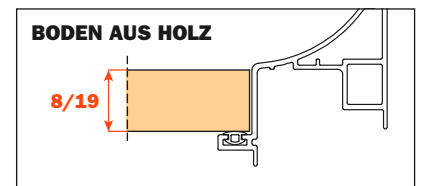

Excessories - herausziehen - Schublade 3-seitig H 52 - für Holzfront

Schublade aus Aluminium, 3-seitig H 52 HOLZFRONT H 75

- Profilhöhe: 52 mm
- Max. Breite der Schublade: 1500 mm
- Material: Aluminium, mit Epoxid-Pulver lackiert
- Farbausführung: metal grey braun
- Ausgestattet mit Futura Führungen, Vollauszug
- Integrierte Höhen- und Seitenverstellungen
- Antiklipsicherung
- Die Schubladen werden montiert geliefert und komplett mit Dichtung für Boden- oder Zubehörauflage ausgestattet
- Front und Boden nicht im Lieferumfang enthalten
- Boden kann aus Holz oder Glas sein

MONTAGE MIT HOLZFRONT, 12 mm STÄRKE

MONTAGE MIT HOLZFRONT, 19 mm STÄRKE

Kit für die Befestigung der Front (separat bestellen)

1. Euroschrauben 6,3 x 14 mm TPSV
2. Befestigungskappen
3. Alu-Profil
4. Verbindungselemente

Bohrungen an der Front

Länge der Führung (LN) mm	Breite der Schublade (L) mm	Breite der Front (LF) mm	Innenbreite (L1) mm	Tiefe der Schublade (P) mm + Holzfront 12 mm	Tiefe der Schublade (P) mm + Holzfront 19 mm	Innentiefe (P1) mm
350	LV - 15	LV - 6	L - 80	390	397	338
400				440	447	388
450				490	497	438
470				510	517	458