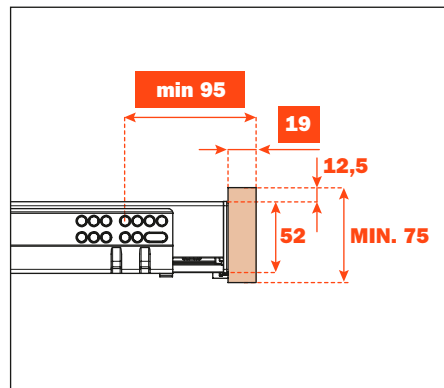

Excessories - herausziehen - Schublade 3-seitig H 52 - für Holzfront

Schublade aus Aluminium, 3-seitig H 52 HOLZFRONT H 75

- Profilhöhe: 52 mm
- Max. Breite der Schublade: 1500 mm
- Material: Aluminium, mit Epoxid-Pulver lackiert
- Farbausführung: metal grey braun
- Ausgestattet mit Futura Führungen, Vollauszug
- Integrierte Höhen- und Seitenverstellungen
- Antiklipsicherung
- Die Schubladen werden montiert geliefert und komplett mit Dichtung für Boden- oder Zubehörauflage ausgestattet
- Front und Boden nicht im Lieferumfang enthalten
- Boden kann aus Holz oder Glas sein

MONTAGE MIT HOLZFRONT, 12 mm STÄRKE

MONTAGE MIT HOLZFRONT, 19 mm STÄRKE

Kit für die Befestigung der Front (separat bestellen)

1. Euroschrauben 6,3 x 14 mm TPSV
2. Befestigungskappen
3. Alu-Profil
4. Verbindungselemente

Bohrungen an der Front

Länge der Führung (LN) mm	Breite der Schublade (L) mm	Breite der Front (LF) mm	Innenbreite (L1) mm	Tiefe der Schublade (P) mm + Holzfront 12 mm	Tiefe der Schublade (P) mm + Holzfront 19 mm	Innentiefe (P1) mm
350	LV - 15	LV - 6	L - 80	390	397	338
400				440	447	388
450				490	497	438
470				510	517	458