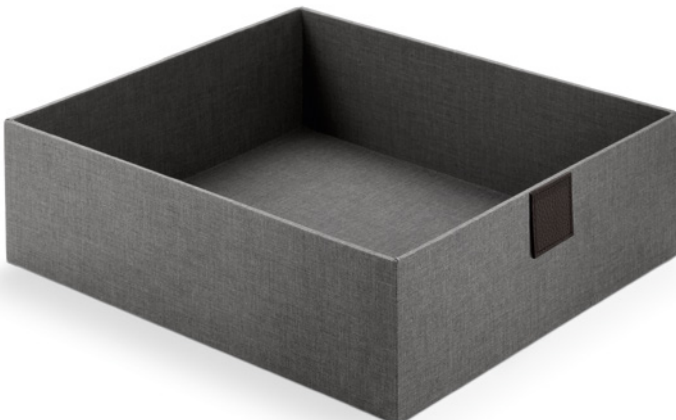

Excessories - contenere

VE80DFLA01__B

Codice finitura a pag. 75

Vassoio dotato di linguetta in similpelle

- Materiale: tessuto
- Dimensioni (mm): 350x400 H 80
- Imballo: scatola da 3 pezzi

VE80DFLA02__B

Codice finitura a pag. 75

Vassoio dotato di linguetta in similpelle

- Materiale: tessuto
- Dimensioni (mm): 350x400 H 120
- Imballo: scatola da 3 pezzi

FINITURE

Excessories - contenere - Tessuto

GRIGIO TASMANIA

finitura a stock*

GRIGIO LINO