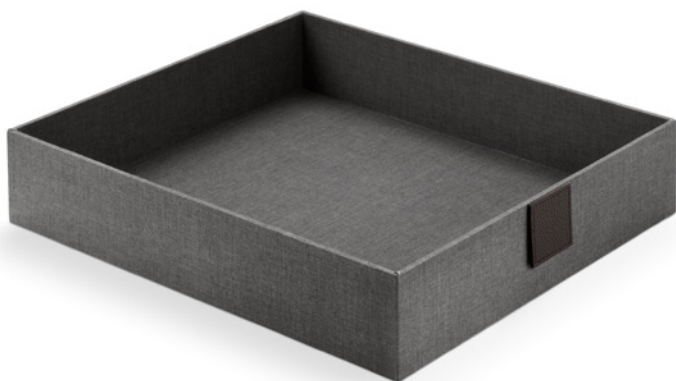

Excessories - contenere

VE80DFLA01__B

Codice finitura a pag. 75

Vassoio dotato di linguetta in similpelle

- Materiale: tessuto
- Dimensioni (mm): 350x400 H 80
- Imballo: scatola da 3 pezzi

VE80DFLA02__B

Codice finitura a pag. 75

Vassoio dotato di linguetta in similpelle

- Materiale: tessuto
- Dimensioni (mm): 350x400 H 120
- Imballo: scatola da 3 pezzi

FINITURE

Excessories - contenere - Tessuto

GRIGIO TASMANIA

finitura a stock*

GRIGIO LINO