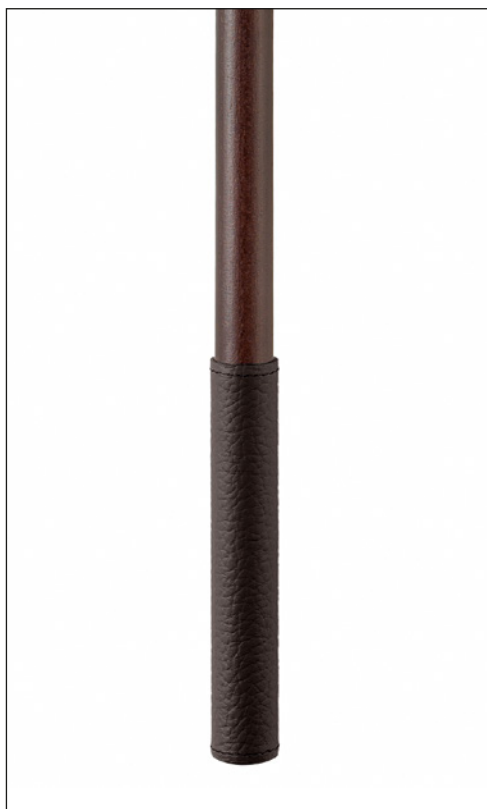


VE80DBAA0170B

Varilla para percha

- Material: haya
- Acabado: wengé
- Dimensiones (mm): 840
- Embalaje: caja de 8 piezas

Atornillar la varilla a la tuerca preparada en la percha.

Excessories - colgar

VE80DBAA03__B

Código acabado en página 59

Varilla para percha con empuñadura de cuero

- Material: haya
- Acabado: wengé
- Dimensiones externas (mm): 840
- Embalaje: caja de 8 piezas

Atornillar la varilla a la tuerca preparada en la percha.

VE80DBAA0270B**Varilla con gancho**

- Material varilla: haya
- Acabado varilla: wengé
- Material gancho: zamak, barnizado con polvo epoxídico
- Acabado gancho: marrón gris metálico
- Dimensiones externas (mm): 970
- Embalaje: caja de 8 piezas

VE80DBAA23_B

Código acabado en página 59

Varilla con gancho con empuñadura de cuero

- Material varilla: haya
- Acabado varilla: wengé
- Material gancho: zamak, barnizado con polvo epoxídico
- Acabado gancho: marrón gris metálico
- Dimensiones (mm): 970
- Embalaje: caja de 8 piezas