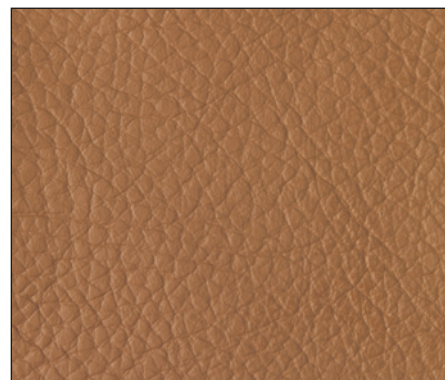

GRIGIO TORTORA

Finitura a richiesta

CAMMELLO

Finitura a richiesta

MARRONE COLONIALE

Finitura a richiesta

*Finiture disponibili a stock salvo esaurimento scorte

Composizione codice (esempio):

V E 8 0 D B A A 1 8 _ _ B

A1 = PELLE MARRONE MOKA
A2 = PELLE GRIGIO ELEPHANT
A3 = PELLE GRIGIO LINO
A4 = PELLE GRIGIO TORTORA
A8 = PELLE CAMMELLO
A7 = PELLE MARRONE COLONIALE