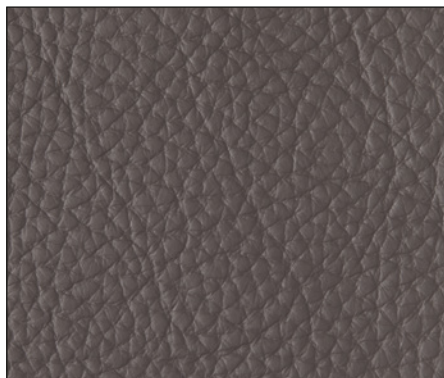

FINITURE

Excessories - riporre - Similpelle

MARRONE MOKA

finitura disponibile a stock*

GRIGIO ELEPHANT

finitura disponibile a stock*

MARRONE TAUPE

finitura a richiesta

MARRONE COLONIALE

finitura a richiesta

CAMMELLO

finitura a richiesta

BIANCO TOFFEE

finitura a richiesta

*Finiture disponibili a stock salvo esaurimento scorte

Composizione codice (esempio):

V E 8 0 C X L A **B**

CODICE ARTICOLO

V E 8 0 C X G **B**

CODICE IN BASE ALLE
DIMENSIONI FORNITE

V E 8 0 C X H **B**

CODICE IN BASE ALLE
DIMENSIONI FORNITE

16 = SIMILPELLE MARRONE MOKA

17 = SIMILPELLE GRIGIO ELEPHANT