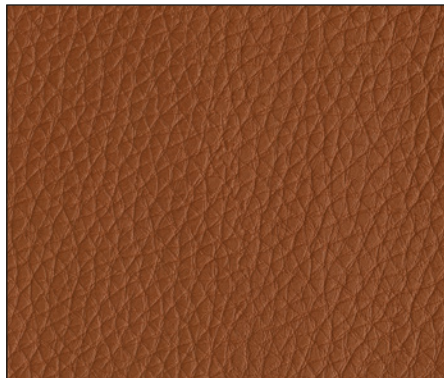

FINITURE

Excessories - riporre - Similpelle

MARRONE MOKA

finitura disponibile a stock*

GRIGIO ELEPHANT

finitura disponibile a stock*

MARRONE TAUPE

finitura a richiesta

MARRONE COLONIALE

finitura a richiesta

CAMMELLO

finitura a richiesta

BIANCO TOFFEE

finitura a richiesta

*Finiture disponibili a stock salvo esaurimento scorte

Composizione codice (esempio):