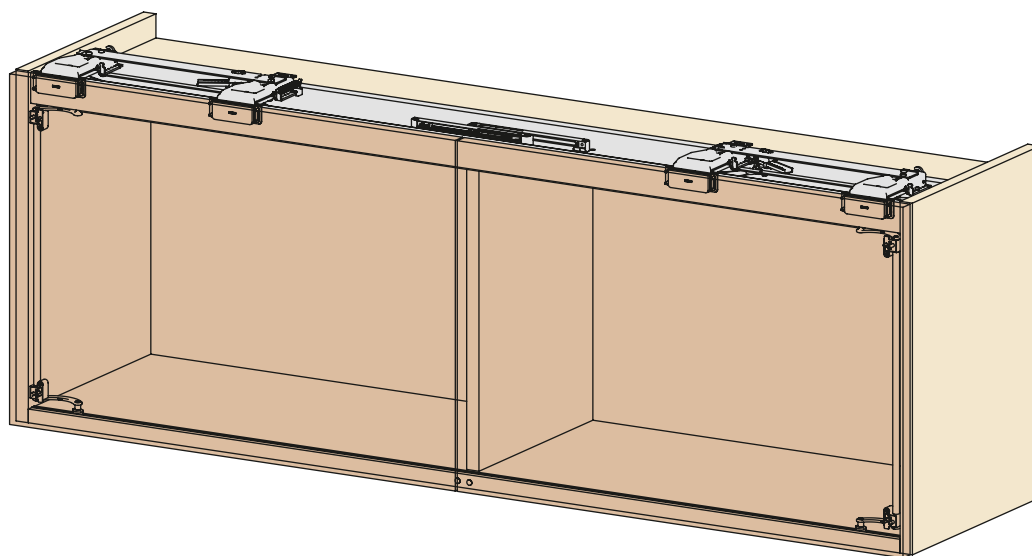

Principais características

- Perfis de alumínio e PVC para um movimento fluído e silencioso.
- Curvas projetadas de acordo com as dimensões do móvel.
- Mecanismo pré-montado para montagem rápida e segura.
- Amortecimento na abertura e fechamento.
- Abertura com dispositivo por toque (balcão).
- Altíssima resistência e durabilidade, comprovadas com os testes de estresse de 100.000 ciclos.

Armário superior