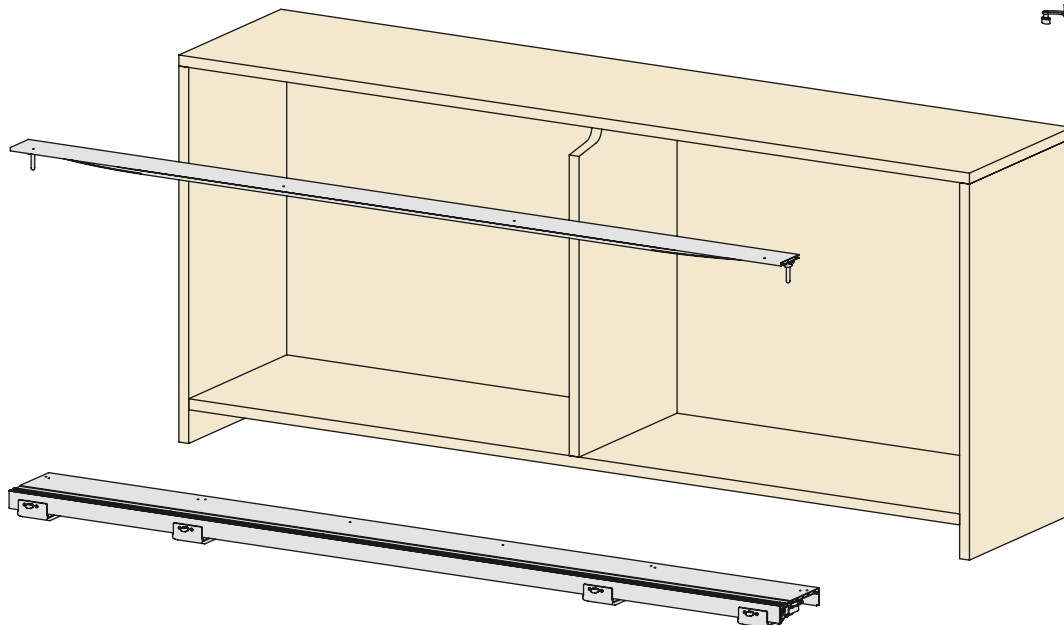

Informações técnicas

Sistema deslizante coplanar para duas portas com amortecedor. Capacidade de carga 20 kg.

Características da porta:

- peso máximo por porta simples 20 kg (uniformemente distribuído)
- largura: - mínima de 600 mm
  - máxima 1500 mm
- altura: - máxima 1200 mm
- espessura: - mínima 18 mm
  - máximo 35 mm
  - máxima incluso o puxador 45 mm
- material: a) madeira ou derivados
  b) quadro de alumínio e vidro

Ajuste da porta: • vertical $\pm 4,5$ mm

• horizontal ± 3 mm

Ajuste frontal da porta: • armário superior ± 4 mm

• balcão ± 2 mm

Armário superior

Balcão