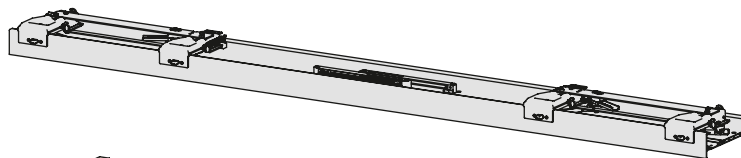

## Slider S20

**S20** é um sistema coplanar para balcões e móvel suspenso com portas de peso máximo de 20 kg. Graças às patentes exclusivas da série Slider, o deslizamento, amortecimento na abertura e no fechamento, é intuitivo, fluído e silencioso. Em algumas formas de fornecimento, o **S20** pode ser equipado com um capa frontal personalizável e com sistema Push. O último permite que você abra o móvel com uma simples pressão na porta: isso elimina o puxador deixando uma liberdade maior para projetar.

## Informações técnicas

Sistema deslizante coplanar para duas portas com amortecedor. Capacidade de carga 20 kg.

Características da porta:

- peso máximo por porta simples 20 kg (uniformemente distribuído)
- largura: - mínima de 600 mm  
- máxima 1500 mm
- altura: - máxima 1200 mm
- espessura: - mínima 18 mm  
- máximo 35 mm  
- máxima incluso o puxador 45 mm
- material: a) madeira ou derivados  
b) quadro de alumínio e vidro

Ajuste da porta: • vertical  $\pm 4,5$  mm

• horizontal  $\pm 3$  mm

Ajuste frontal da porta: • armário superior  $\pm 4$  mm

• balcão  $\pm 2$  mm