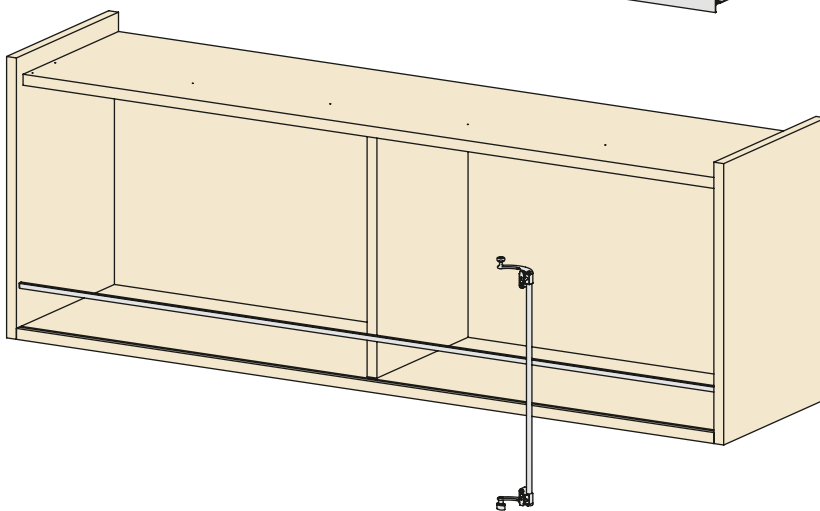

## Informações técnicas

Sistema deslizante coplanar para duas portas com amortecedor. Capacidade de carga 20 kg.

Características da porta:

- peso máximo por porta simples 20 kg (uniformemente distribuído)
- largura: - mínima de 600 mm  
- máxima 1500 mm
- altura: - máxima 1200 mm
- espessura: - mínima 18 mm  
- máximo 35 mm  
- máxima incluso o puxador 45 mm
- material: a) madeira ou derivados  
b) quadro de alumínio e vidro

Ajuste da porta: • vertical  $\pm 4,5$  mm

• horizontal  $\pm 3$  mm

Ajuste frontal da porta: • armário superior  $\pm 4$  mm

• balcão  $\pm 2$  mm

## Armário superior