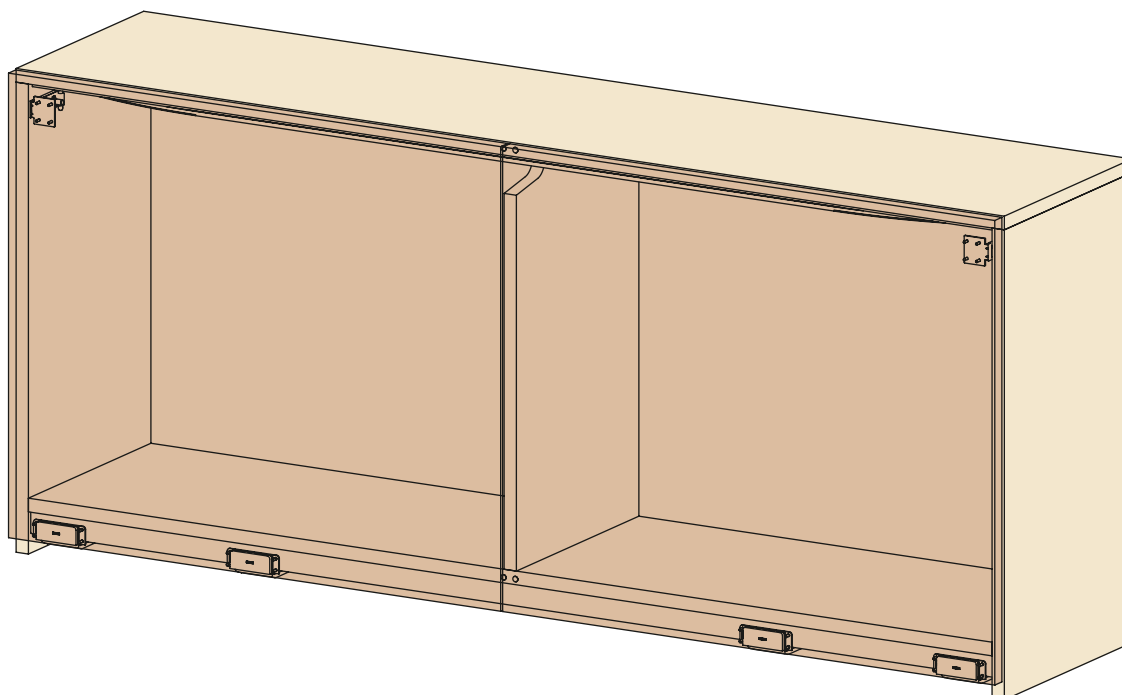

Principais características

- Perfis de alumínio e PVC para um movimento fluído e silencioso.
- Curvas projetadas de acordo com as dimensões do móvel.
- Mecanismo pré-montado para montagem rápida e segura.
- Amortecimento na abertura e fechamento.
- Abertura com dispositivo por toque (balcão).
- Altíssima resistência e durabilidade, comprovadas com os testes de estresse de 100.000 ciclos.

Armário superior

Balcão