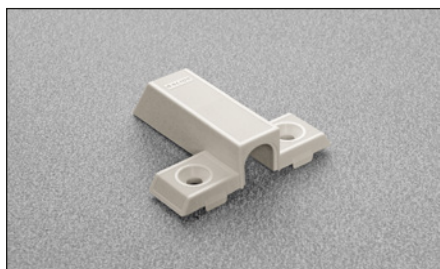

DP80SNBR - bege

DP80SNGR - cinza

Adaptador plástico para dispositivo.
Fixação com parafusos para madeira.
Entre eixos 7,5x32 mm.
Sem limitador de montagem.
DP81SN_R = Fixação com parafusos EURO.

Embalagem

Caixa com 500 peças.
Pallet com 12.000 peças.

DP80SNB - bege

DP80SNG - cinza

Adaptador plástico para dispositivo.
Fixação com parafusos para madeira.
Entre eixos 7,5x32 mm.
Com limitador de montagem.
DP81SN_ = Fixação com parafusos EURO.

Embalagem

Caixa com 500 peças.
Pallet com 12.000 peças.

DP82XXBR - bege

DP82XXGR - cinza

Adaptador longitudinal regulável em plástico para dispositivo.
Fixação com parafusos para madeira.
Entre eixos 8+16 mm.
Sem limitador de montagem.

A placa de acabamento deve ser solicitada à parte.

Embalagem

Caixa com 500 peças.
Pallet com 12.000 peças.

DP83XXBR - bege

DP83XXGR - cinza

Adaptador duplo regulável em plástico para dispositivo.
Fixação com parafusos para madeira.
Entre eixos 8+32 mm.
Sem limitador de montagem.