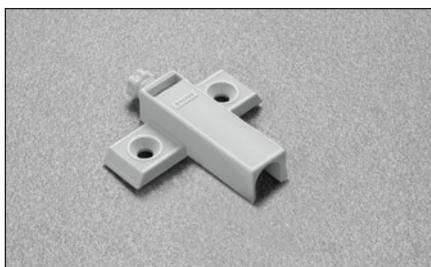

DP80SNBR - bege

DP80SNGR - cinza

Adaptador plástico para dispositivo.
Fixação com parafusos para madeira.
Entre eixos 7,5x32 mm.
Sem limitador de montagem.
DP81SN_R = Fixação com parafusos EURO.

Embalagem

A placa de acabamento deve ser solicitada à parte.

Embalagem

Caixa com 500 peças.
Pallet com 12.000 peças.

DP83XXBR - bege

DP83XXGR - cinza

Adaptador duplo regulável em plástico para dispositivo.
Fixação com parafusos para madeira.
Entre eixos 8+32 mm.
Sem limitador de montagem.

A placa de acabamento deve ser solicitada à parte.

Embalagem

Caixa com 500 peças.
Pallet com 12.000 peças.

DP84SNBR - bege

DP84SNGR - cinza

Adaptador regulável em plástico para dispositivo.
Fixação com parafusos para madeira.
Entre eixos 8x32 mm.
Sem limitador de montagem.

Embalagem

Caixa com 500 peças.
Pallet com 12.000 peças.

DP85SNBR - bege

DP85SNGR - cinza

Adaptador regulável em plástico para dispositivo.
Fixação com parafusos para madeira.
Entre eixos 37x32 mm.
Sem limitador de montagem.