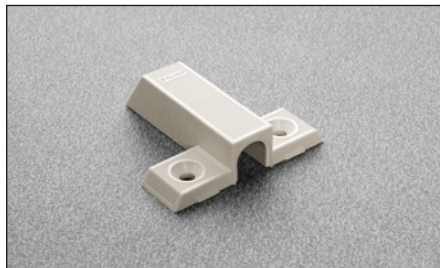

DP80SNBR - bege

DP80SNGR - cinza

Adaptador plástico para dispositivo.
Fixação com parafusos para madeira.
Entre eixos 7,5x32 mm.
Sem limitador de montagem.
DP81SN_R = Fixação com parafusos EURO.

Embalagem

Caixa com 500 peças.
Pallet com 12.000 peças.

DP80SNB - bege

DP80SNG - cinza

Adaptador plástico para dispositivo.
Fixação com parafusos para madeira.
Entre eixos 7,5x32 mm.
Com limitador de montagem.
DP81SN_ = Fixação com parafusos EURO.

Embalagem

Caixa com 500 peças.
Pallet com 12.000 peças.

DP82XXBR - bege

DP82XXGR - cinza

Adaptador longitudinal regulável em plástico para dispositivo.
Fixação com parafusos para madeira.
Entre eixos 8+16 mm.
Sem limitador de montagem.

A placa de acabamento deve ser solicitada à parte.

Embalagem

Caixa com 500 peças.
Pallet com 12.000 peças.

DP83XXBR - bege

DP83XXGR - cinza

Adaptador duplo regulável em plástico para dispositivo.
Fixação com parafusos para madeira.
Entre eixos 8+32 mm.
Sem limitador de montagem.