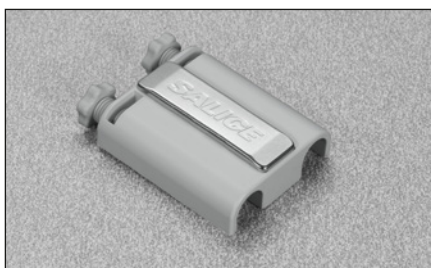

DP80SNBR - bege

DP80SNGR - cinza

Adaptador plástico para dispositivo.
Fixação com parafusos para madeira.
Entre eixos 7,5x32 mm.
Sem limitador de montagem.
DP81SN_R = Fixação com parafusos EURO.

Embalagem

Embalagem

Caixa com 500 peças.
Pallet com 12.000 peças.

DP82XXBR - bege

DP82XXGR - cinza

Adaptador longitudinal regulável em plástico para dispositivo.
Fixação com parafusos para madeira.
Entre eixos 8+16 mm.
Sem limitador de montagem.

A placa de acabamento deve ser solicitada à parte.

Embalagem

Caixa com 500 peças.
Pallet com 12.000 peças.

DP83XXBR - bege

DP83XXGR - cinza

Adaptador duplo regulável em plástico para dispositivo.
Fixação com parafusos para madeira.
Entre eixos 8+32 mm.
Sem limitador de montagem.

A placa de acabamento deve ser solicitada à parte.

Embalagem

Caixa com 500 peças.
Pallet com 12.000 peças.

DP84SNBR - bege

DP84SNGR - cinza

Adaptador regulável em plástico para dispositivo.
Fixação com parafusos para madeira.
Entre eixos 8x32 mm.
Sem limitador de montagem.