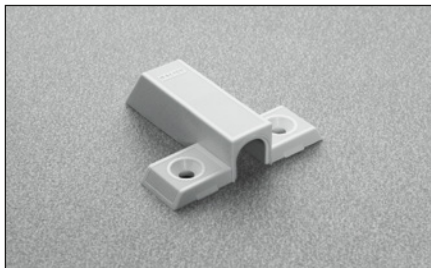

DP80SNBR - bege

DP80SNGR - cinza

Adaptador plástico para dispositivo.
Fixação com parafusos para madeira.
Entre eixos 7,5x32 mm.
Sem limitador de montagem.
DP81SN_R = Fixação com parafusos EURO.

Embalagem

Caixa com 500 peças.
Pallet com 12.000 peças.

DP80SNB - bege

DP80SNG - cinza

Adaptador plástico para dispositivo.
Fixação com parafusos para madeira.
Entre eixos 7,5x32 mm.
Com limitador de montagem.
DP81SN_ = Fixação com parafusos EURO.

Embalagem

Caixa com 500 peças.
Pallet com 12.000 peças.

DP82XXBR - bege

DP82XXGR - cinza

Adaptador longitudinal regulável em plástico para dispositivo.
Fixação com parafusos para madeira.
Entre eixos 8+16 mm.
Sem limitador de montagem.

A placa de acabamento deve ser solicitada à parte.

Embalagem

Caixa com 500 peças.
Pallet com 12.000 peças.

DP83XXBR - bege

DP83XXGR - cinza

Adaptador duplo regulável em plástico para dispositivo.
Fixação com parafusos para madeira.
Entre eixos 8+32 mm.
Sem limitador de montagem.