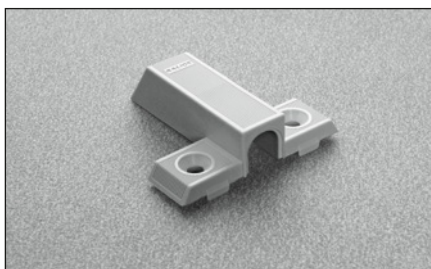

DP80SNBR - bege

DP80SNGR - cinza

Adaptador plástico para dispositivo.
Fixação com parafusos para madeira.
Entre eixos 7,5x32 mm.
Sem limitador de montagem.
DP81SN_R = Fixação com parafusos EURO.

Embalagem

Caixa com 500 peças.
Pallet com 12.000 peças.

DP80SNB - bege

DP80SNG - cinza

Adaptador plástico para dispositivo.
Fixação com parafusos para madeira.
Entre eixos 7,5x32 mm.
Com limitador de montagem.
DP81SN_ = Fixação com parafusos EURO.

Embalagem

Caixa com 500 peças.
Pallet com 12.000 peças.

DP82XXBR - bege

DP82XXGR - cinza

Adaptador longitudinal regulável em plástico para dispositivo.
Fixação com parafusos para madeira.
Entre eixos 8+16 mm.
Sem limitador de montagem.

A placa de acabamento deve ser solicitada à parte.

Embalagem

Caixa com 500 peças.
Pallet com 12.000 peças.

DP83XXBR - bege

DP83XXGR - cinza

Adaptador duplo regulável em plástico para dispositivo.
Fixação com parafusos para madeira.
Entre eixos 8+32 mm.
Sem limitador de montagem.