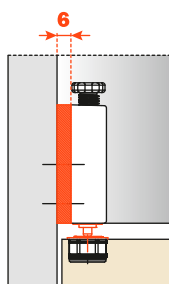

SP44XX

Distanciador para puertas internas en combinación con DP82XX_R

SP44XXG = gris
SP44XXB = beige

Embalajes

Cajitas 500 piezas