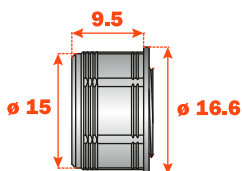

DP39XXG

Contrapulsador magnético regulable
 $\varnothing$ 16.6 mm

Embalajes

Cajitas 250 piezas