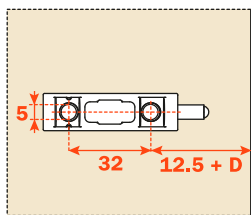

## D078XX9

Adattatore longitudinale  
inclinato di zama.  
Fissaggio con viti legno o viti  
Euro.  
Senza fermo di montaggio.  
Si consiglia di posizionarlo a  
circa metà dell'altezza dell'anta.

**Imballi**  
Scatole 500 pezzi  
Pallet 12.000 pezzi

### Applicazione dello SMOVE con adattatore da avvitare sull'anta

Inserire frontalmente lo Smove nell'adattatore. Fissare l'adattatore a circa metà dell'anta.