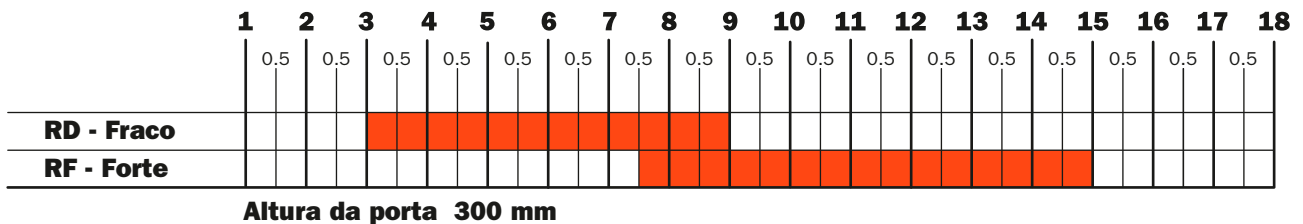

Peso da porta (Kg)