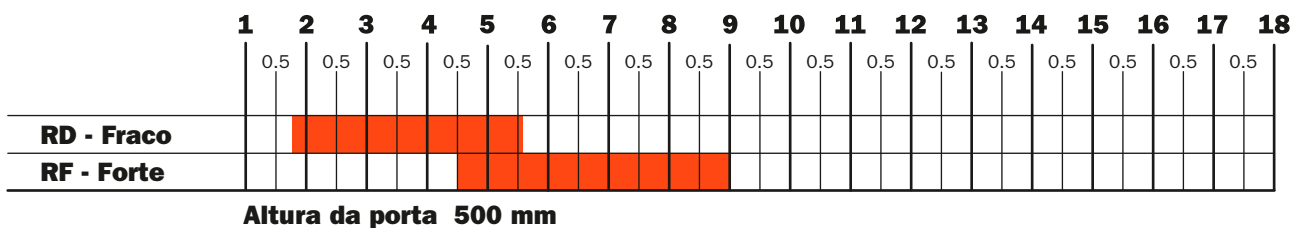

EvoLift - Sistemas de elevação - Abertura porta basculante

Tabelas para escolher a força do sistema para uma abertura completa da porta

Gráficos para estabelecer a escolha do sistema a ser usado em relação às dimensões e peso das portas.

Recomendamos a realização de testes de montagem.

Nosso serviço de assistência técnica está disponível para os esclarecimentos necessários.

Peso da porta (Kg)