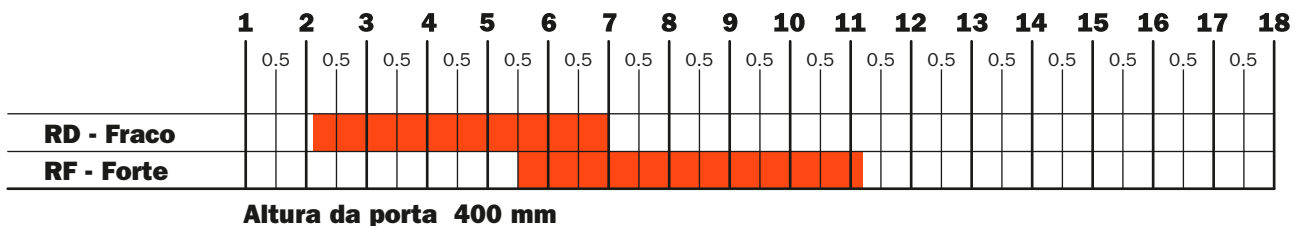

EvoLift - Sistemas de elevação - Abertura porta basculante

Tabelas para escolher a força do sistema para uma abertura completa da porta

Gráficos para estabelecer a escolha do sistema a ser usado em relação às dimensões e peso das portas.

Recomendamos a realização de testes de montagem.

Nosso serviço de assistência técnica está disponível para os esclarecimentos necessários.

Peso da porta (Kg)