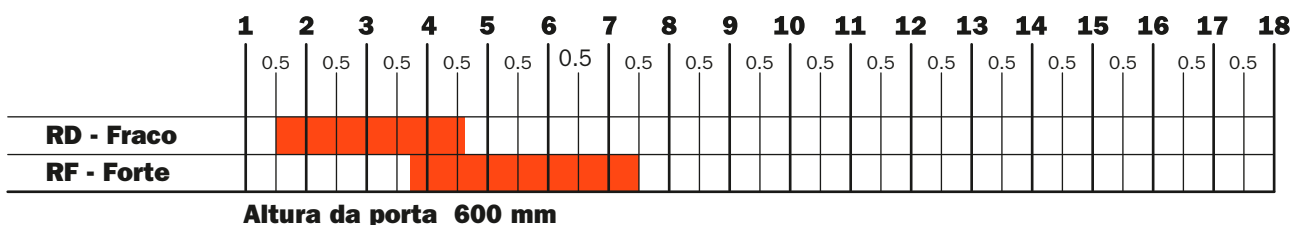

EvoLift - Sistemas de elevação - Abertura porta basculante

Tabelas para escolher a força do sistema para uma abertura completa da porta

Gráficos para estabelecer a escolha do sistema a ser usado em relação às dimensões e peso das portas.

Recomendamos a realização de testes de montagem.

Nosso serviço de assistência técnica está disponível para os esclarecimentos necessários.

Peso da porta (Kg)