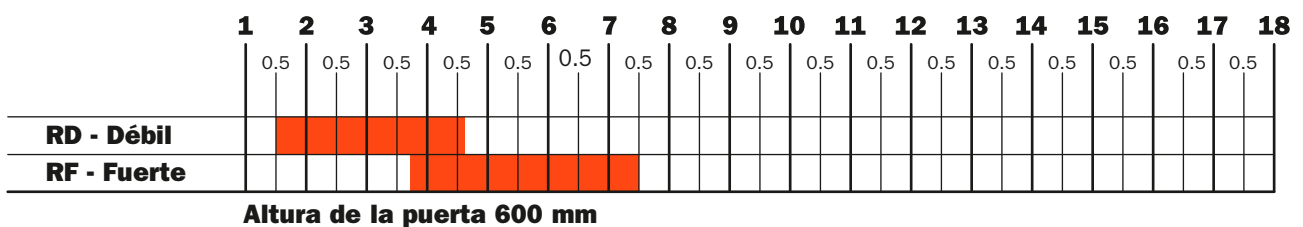

**EvoLift - Sistemas de alzamiento - Puerta abatible simple**

**Tabla para la elección de la fuerza del sistema para una apertura completa de la puerta**

Gráficos para establecer la elección del sistema a utilizar en relación a las dimensiones y al peso de las puertas.

Se aconseja realizar algunas pruebas de montaje.

Nuestro servicio de asistencia técnica está a disposición para las aclaraciones necesarias.

**Peso de la puerta (Kg)**

Tabla para la elección de la fuerza del sistema para una apertura completa de la puerta.  
Gráficos para establecer la elección del sistema a utilizar en relación a las dimensiones y al peso de las puertas.  
Se aconseja realizar algunas pruebas de montaje.  
Nuestro servicio de asistencia técnica está a disposición para las aclaraciones necesarias.