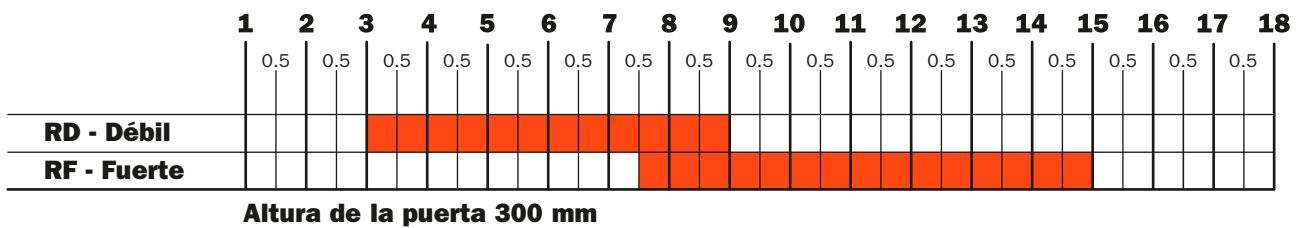

**EvoLift - Sistemas de alzamiento - Puerta abatible simple**

**Tabla para la elección de la fuerza del sistema para una apertura completa de la puerta**

Gráficos para establecer la elección del sistema a utilizar en relación a las dimensiones y al peso de las puertas.

Se aconseja realizar algunas pruebas de montaje.

Nuestro servicio de asistencia técnica está a disposición para las aclaraciones necesarias.

**Peso de la puerta (Kg)**

Tabla para la elección de la fuerza del sistema para una apertura completa de la puerta.  
Gráficos para establecer la elección del sistema a utilizar en relación a las dimensiones y al peso de las puertas.  
Se aconseja realizar algunas pruebas de montaje.  
Nuestro servicio de asistencia técnica está a disposición para las aclaraciones necesarias.