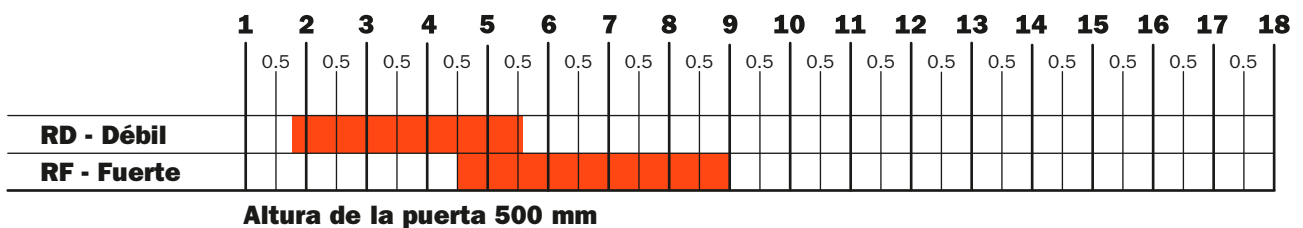

**EvoLift - Sistemas de alzamiento - Puerta abatible simple**

**Tabla para la elección de la fuerza del sistema para una apertura completa de la puerta**

Gráficos para establecer la elección del sistema a utilizar en relación a las dimensiones y al peso de las puertas.

Se aconseja realizar algunas pruebas de montaje.

Nuestro servicio de asistencia técnica está a disposición para las aclaraciones necesarias.

**Peso de la puerta (Kg)**

Tabla para la elección de la fuerza del sistema para una apertura completa de la puerta.  
Gráficos para establecer la elección del sistema a utilizar en relación a las dimensiones y al peso de las puertas.  
Se aconseja realizar algunas pruebas de montaje.  
Nuestro servicio de asistencia técnica está a disposición para las aclaraciones necesarias.