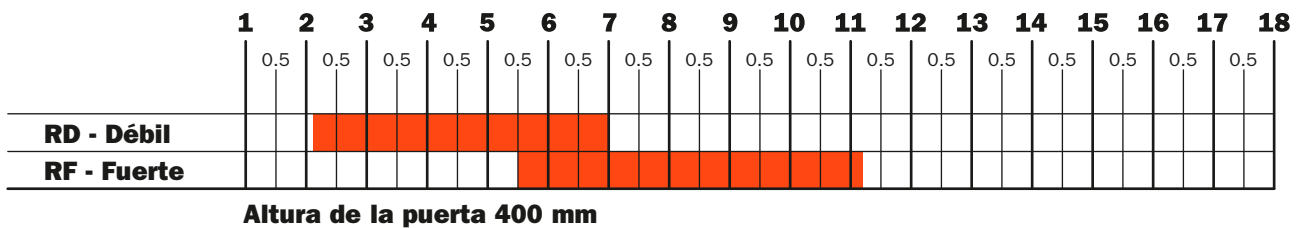

**EvoLift - Sistemas de alzamiento - Puerta abatible simple**

**Tabla para la elección de la fuerza del sistema para una apertura completa de la puerta**

Gráficos para establecer la elección del sistema a utilizar en relación a las dimensiones y al peso de las puertas.

Se aconseja realizar algunas pruebas de montaje.

Nuestro servicio de asistencia técnica está a disposición para las aclaraciones necesarias.

**Peso de la puerta (Kg)**

Tabla para la elección de la fuerza del sistema para una apertura completa de la puerta.  
Gráficos para establecer la elección del sistema a utilizar en relación a las dimensiones y al peso de las puertas.  
Se aconseja realizar algunas pruebas de montaje.  
Nuestro servicio de asistencia técnica está a disposición para las aclaraciones necesarias.