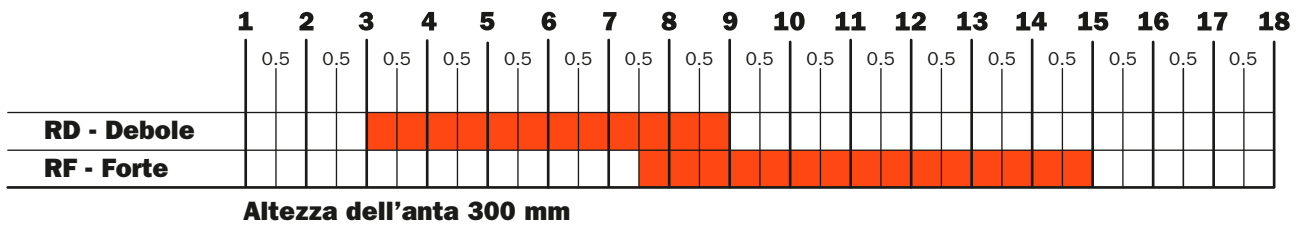

Peso dell'anta (Kg)