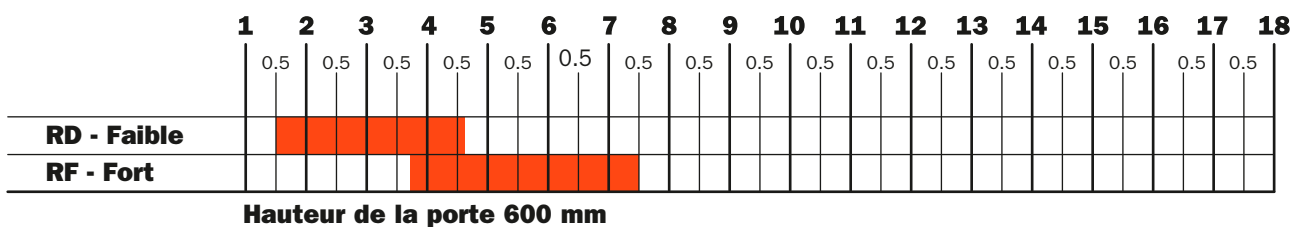

EvoLift - Système pour porte relevable pivotante

Tableaux pour établir la force du système pour une ouverture complète de la porte

Graphiques qui établissent la force du système à utiliser par rapport aux dimensions et poids des portes.

Il est conseillé d'effectuer des essais de montage.

Notre service d'assistance technique est à votre disposition pour tous renseignements.

Poids de la porte (Kg)