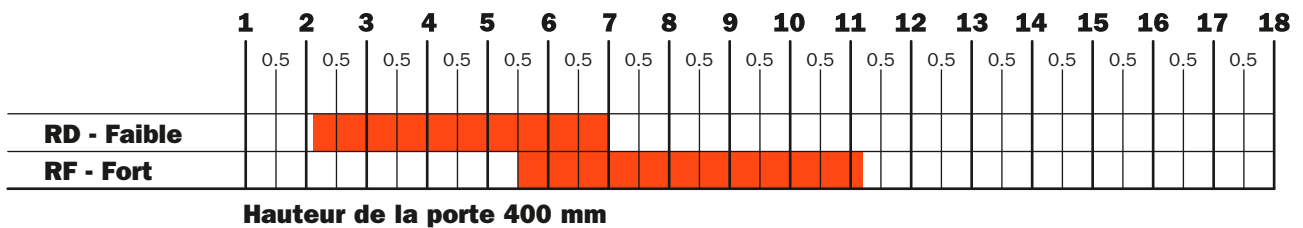

EvoLift - Système pour porte relevable pivotante

Tableaux pour établir la force du système pour une ouverture complète de la porte

Graphiques qui établissent la force du système à utiliser par rapport aux dimensions et poids des portes.

Il est conseillé d'effectuer des essais de montage.

Notre service d'assistance technique est à votre disposition pour tous renseignements.

Poids de la porte (Kg)