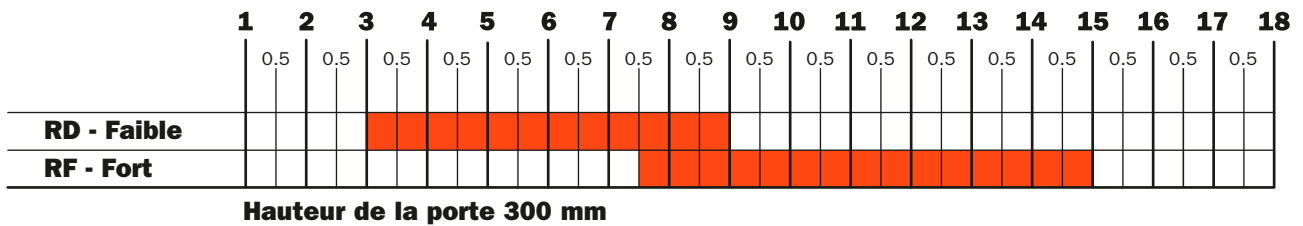

Poids de la porte (Kg)