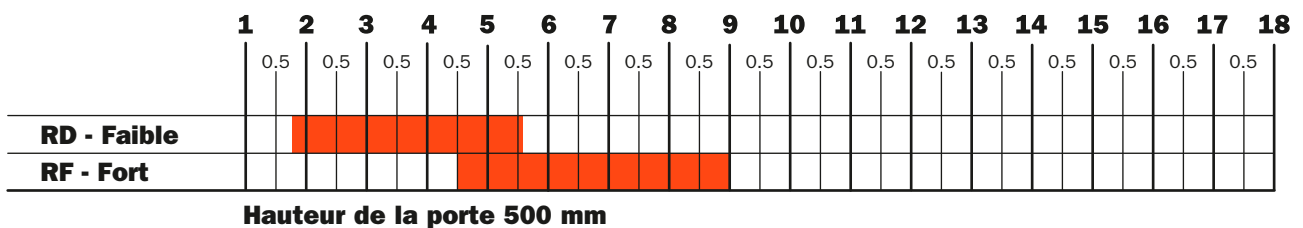

EvoLift - Système pour porte relevable pivotante

Tableaux pour établir la force du système pour une ouverture complète de la porte

Graphiques qui établissent la force du système à utiliser par rapport aux dimensions et poids des portes.

Il est conseillé d'effectuer des essais de montage.

Notre service d'assistance technique est à votre disposition pour tous renseignements.

Poids de la porte (Kg)