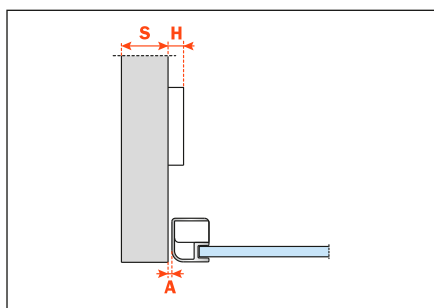

Push - Charnières pour profilés métalliques - Ouverture 105°

Informations techniques

Les charnières **PUSH** sont équipées d'un ressort spécial qui permet l'ouverture automatique de la porte indépendamment du loqueteau.

Charnières étudiées pour être insérées dans des profilés métalliques. Ouverture à 105°.

Pour la fixation des charnières C2ZP nous recommandons l'emploi de vis autofiletantes B 3.5x9.5 DIN 7982 .

Adaptables à toutes les embases traditionnelles Série 200 et à toutes les embases Domi à fixation rapide.

Emballage

Carton 150 pièces

Palette 3.600 pièces

Bras 0

C2ZPA99

Bras 5

C2ZPD99

Bras 9

C2ZPG99

Bras 17

C2ZPP99