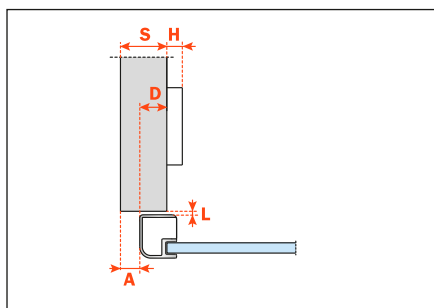

Push - Charnières pour profilés métalliques - Ouverture 105°

Informations techniques

Les charnières **PUSH** sont équipées d'un ressort spécial qui permet l'ouverture automatique de la porte indépendamment du loqueteau.

Charnières étudiées pour être insérées dans des profilés métalliques. Ouverture à 105°.

Pour la fixation des charnières C2ZP nous recommandons l'emploi de vis autofiletantes B 3.5x9.5 DIN 7982 .

Adaptables à toutes les embases traditionnelles Série 200 et à toutes les embases Domi à fixation rapide.

Emballage

Carton 150 pièces

Palette 3.600 pièces

Bras 0

C2ZPA99

Bras 5

C2ZPD99

Bras 9

C2ZPG99

Bras 17

C2ZPP99