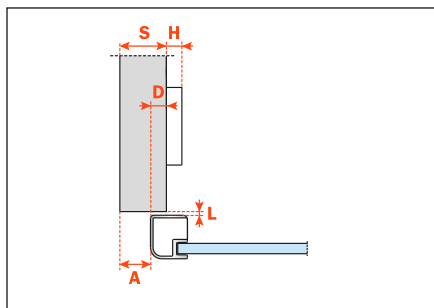

Push - Charnières pour profilés métalliques - Ouverture 105°

Informations techniques

Les charnières **PUSH** sont équipées d'un ressort spécial qui permet l'ouverture automatique de la porte indépendamment du loqueteau.

Charnières étudiées pour être insérées dans des profilés métalliques. Ouverture à 105°.

Pour la fixation des charnières C2ZP nous recommandons l'emploi de vis autofiletantes B 3.5x9.5 DIN 7982 .

Adaptables à toutes les embases traditionnelles Série 200 et à toutes les embases Domi à fixation rapide.

Emballage

Carton 150 pièces

Palette 3.600 pièces

Bras 0

C2ZPA99

Bras 5

C2ZPD99

Bras 9

C2ZPG99

Bras 17

C2ZPP99