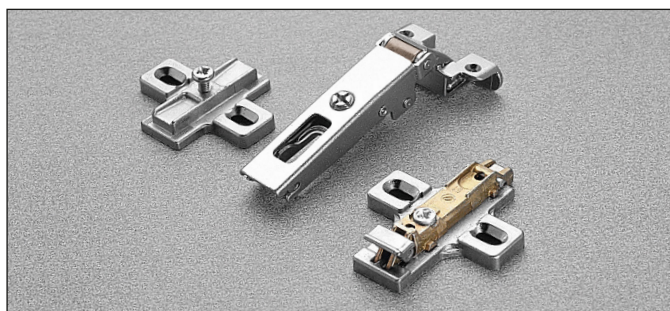

Push - Charnières pour profilés métalliques - Ouverture 105°

Informations techniques

Les charnières **PUSH** sont équipées d'un ressort spécial qui permet l'ouverture automatique de la porte indépendamment du loqueteau.

Charnières étudiées pour être insérées dans des profilés métalliques. Ouverture à 105°.

Pour la fixation des charnières C2ZP nous recommandons l'emploi de vis autofiletantes B 3.5x9.5 DIN 7982 .

Adaptables à toutes les embases traditionnelles Série 200 et à toutes les embases Domi à fixation rapide.