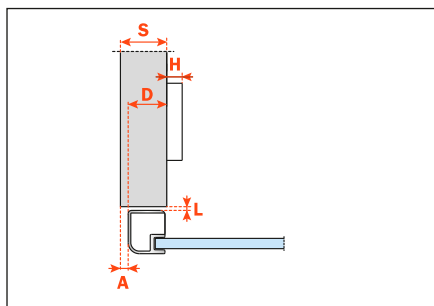

Push - Charnières pour profilés métalliques - Ouverture 105°

Informations techniques

Les charnières **PUSH** sont équipées d'un ressort spécial qui permet l'ouverture automatique de la porte indépendamment du loqueteau.

Charnières étudiées pour être insérées dans des profilés métalliques. Ouverture à 105°.

Pour la fixation des charnières C2ZP nous recommandons l'emploi de vis autofiletantes B 3.5x9.5 DIN 7982 .

Adaptables à toutes les embases traditionnelles Série 200 et à toutes les embases Domi à fixation rapide.

Emballage

Carton 150 pièces

Palette 3.600 pièces

Bras 0

C2ZPA99

Bras 5

C2ZPD99

Bras 9

C2ZPG99

Bras 17

C2ZPP99