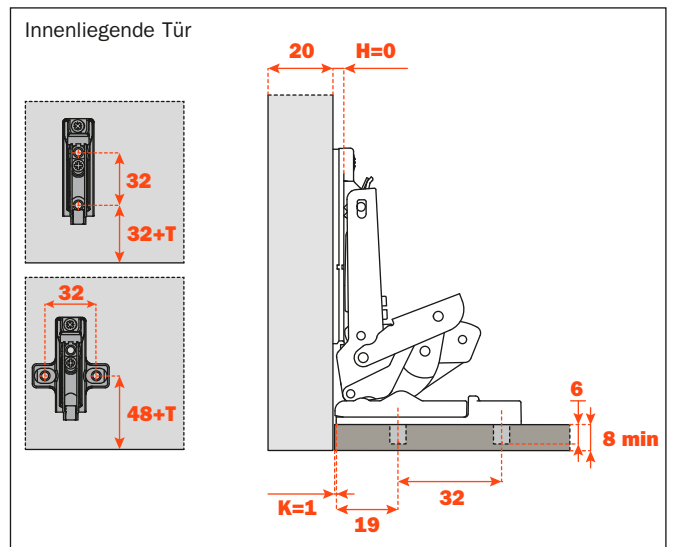

Universalscharniere - Anwendungen

Glastüren

Türen aus Sondermaterialien mit min. 8 mm Stärke

Holz Türen

Holztüren - Spezielle Anschläge