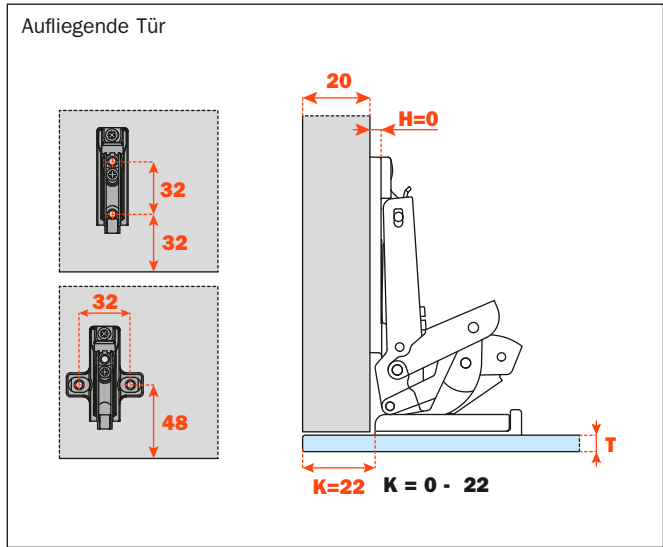

Universalscharniere - Anwendungen

Glastüren

Türen aus Sondermaterialien mit min. 8 mm Stärke

Holz Türen

Holztüren - Spezielle Anschläge