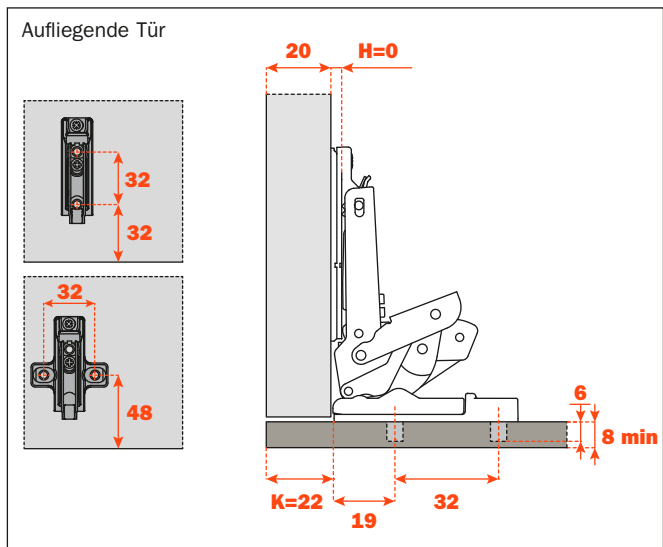

Universalscharniere - Anwendungen

Glastüren

Türen aus Sondermaterialien mit min. 8 mm Stärke

Holz Türen

Holztüren - Spezielle Anschläge