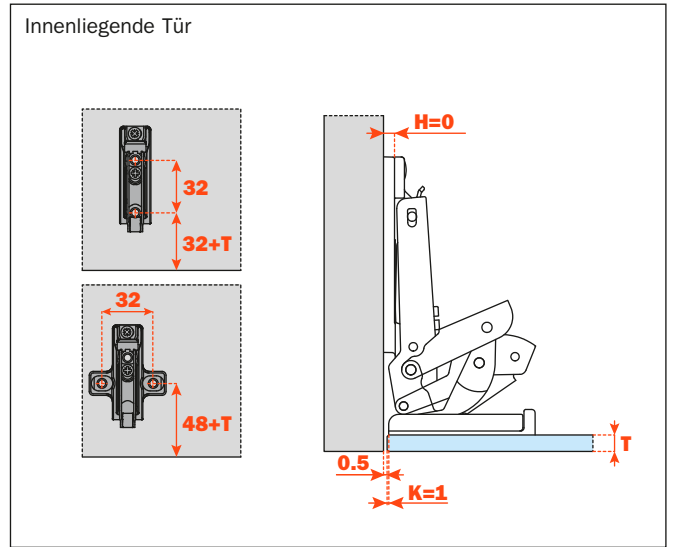

Universalscharniere - Anwendungen

Glastüren

Türen aus Sondermaterialien mit min. 8 mm Stärke

Holz Türen

Holztüren - Spezielle Anschläge