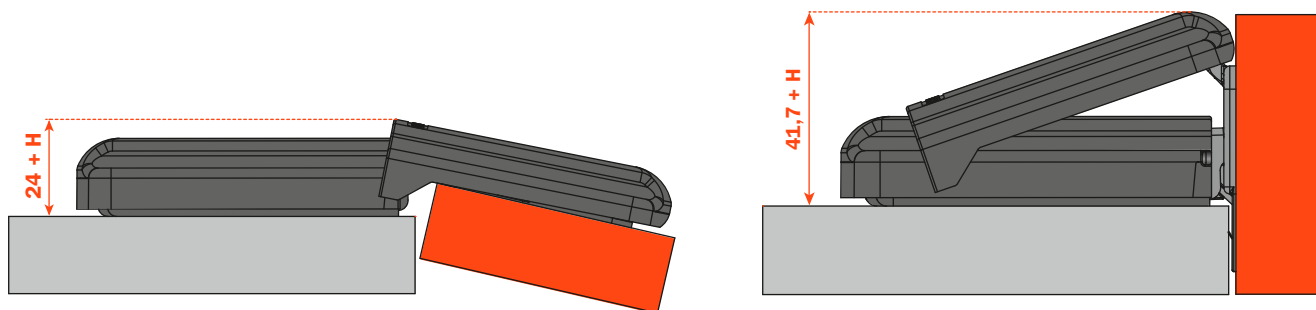

Informações técnicas - recobrimentos

Dobradiça Lapis - Reta 0 - Calço 0

Dobradiça Lapis - Curva 9 - Calço 0

Lapis • Instruções de montagem

Após fixar o calço, insira a capa do calço.

Capa inserida.

Encaixar a dobradiça no calço.

INSERÇÃO DA CAPA DE COBERTURA DO BRAÇO

Insira a capa de cobertura do braço.

Pressione para encaixar a capa.

Instruções de montagem

INSERÇÃO DA CAPA DE COBERTURA DO CANECO

Levantar o adaptador.

Encaixar a capa de cobertura do caneco.

Fechar levemente a porta para encaixar as duas capas.

Lapis • Instruções de desmontagem

Fechar levemente a porta e levantar a capa.

Retirar a capa de cobertura do braço.

Reabrir a porta e pressionar a capa na direção indicada.