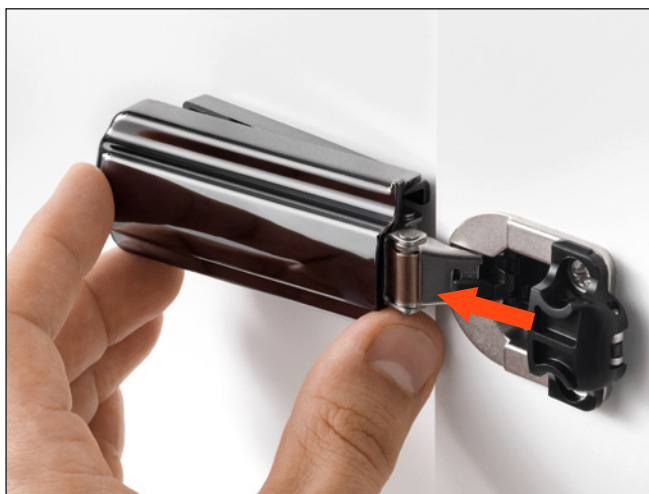

Informações técnicas - recobrimentos

Dobradiça Lapis - Reta 0 - Calço 0

Dobradiça Lapis - Curva 9 - Calço 0

Lapis • Instruções de montagem

Após fixar o calço, insira a capa do calço.

Capa inserida.

Encaixar a dobradiça no calço.

INSERÇÃO DA CAPA DE COBERTURA DO BRAÇO

Insira a capa de cobertura do braço.

Pressione para encaixar a capa.

Instruções de montagem

INSERÇÃO DA CAPA DE COBERTURA DO CANECO

Levantar o adaptador.

Encaixar a capa de cobertura do caneco.

Fechar levemente a porta para encaixar as duas capas.

Lapis • Instruções de desmontagem

Fechar levemente a porta e levantar a capa.

Retirar a capa de cobertura do braço.

Reabrir a porta e pressionar a capa na direção indicada.