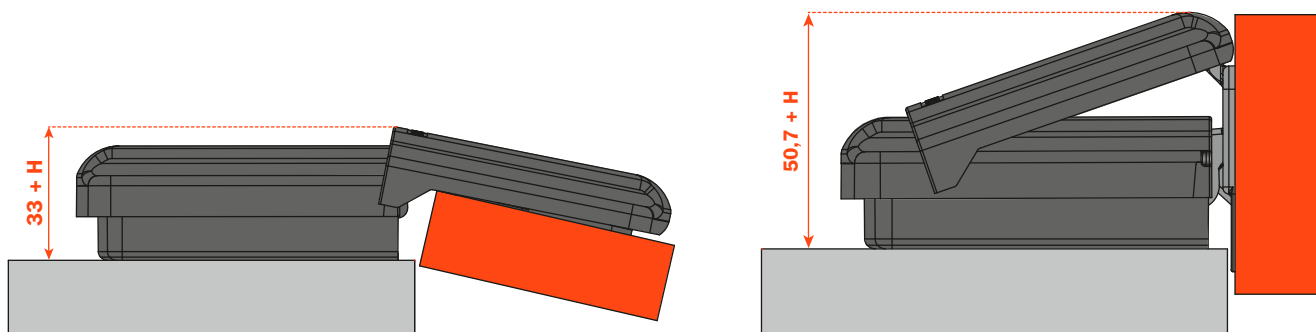

Informações técnicas - recobrimentos

Dobradiça Lapis - Reta 0 - Calço 0

Dobradiça Lapis - Curva 9 - Calço 0

Lapis • Instruções de montagem

Após fixar o calço, insira a capa do calço.

Capa inserida.

Encaixar a dobradiça no calço.

INSERÇÃO DA CAPA DE COBERTURA DO BRAÇO

Insira a capa de cobertura do braço.

Pressione para encaixar a capa.

Instruções de montagem

INSERÇÃO DA CAPA DE COBERTURA DO CANECO

Levantar o adaptador.

Encaixar a capa de cobertura do caneco.

Fechar levemente a porta para encaixar as duas capas.

Lapis • Instruções de desmontagem

Fechar levemente a porta e levantar a capa.

Retirar a capa de cobertura do braço.

Reabrir a porta e pressionar a capa na direção indicada.