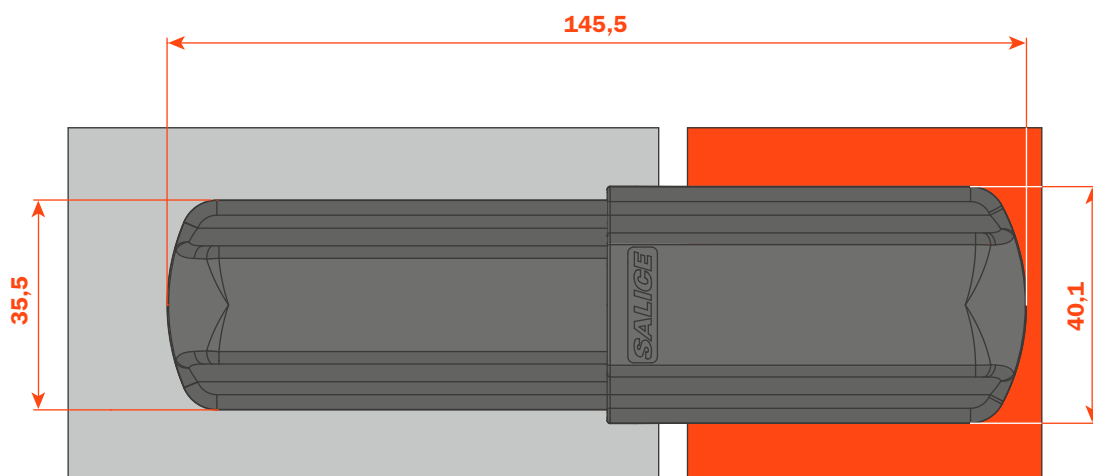

Informações técnicas - recobrimentos

Dobradiça Lapis - Reta 0 - Calço 0

Dobradiça Lapis - Curva 9 - Calço 0

Lapis • Instruções de montagem

Após fixar o calço, insira a capa do calço.

Capa inserida.

Encaixar a dobradiça no calço.

INSERÇÃO DA CAPA DE COBERTURA DO BRAÇO

Insira a capa de cobertura do braço.

Pressione para encaixar a capa.

Instruções de montagem

INSERÇÃO DA CAPA DE COBERTURA DO CANECO

Levantar o adaptador.

Encaixar a capa de cobertura do caneco.

Fechar levemente a porta para encaixar as duas capas.

Lapis • Instruções de desmontagem

Fechar levemente a porta e levantar a capa.

Retirar a capa de cobertura do braço.

Reabrir a porta e pressionar a capa na direção indicada.