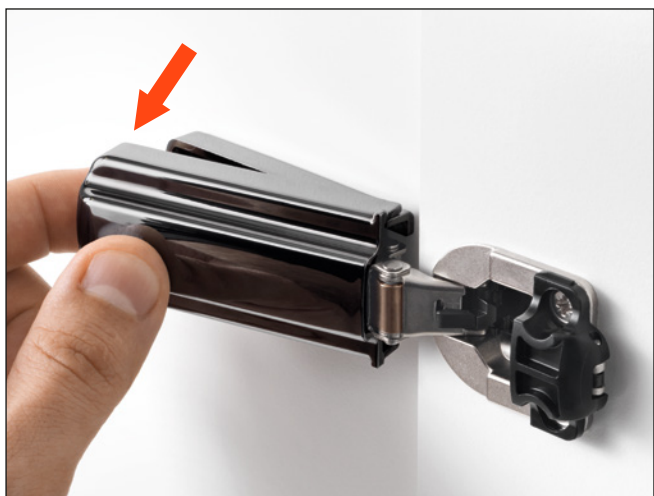

Desengatar a dobradiça do calço.

Extrair a capa do calço.