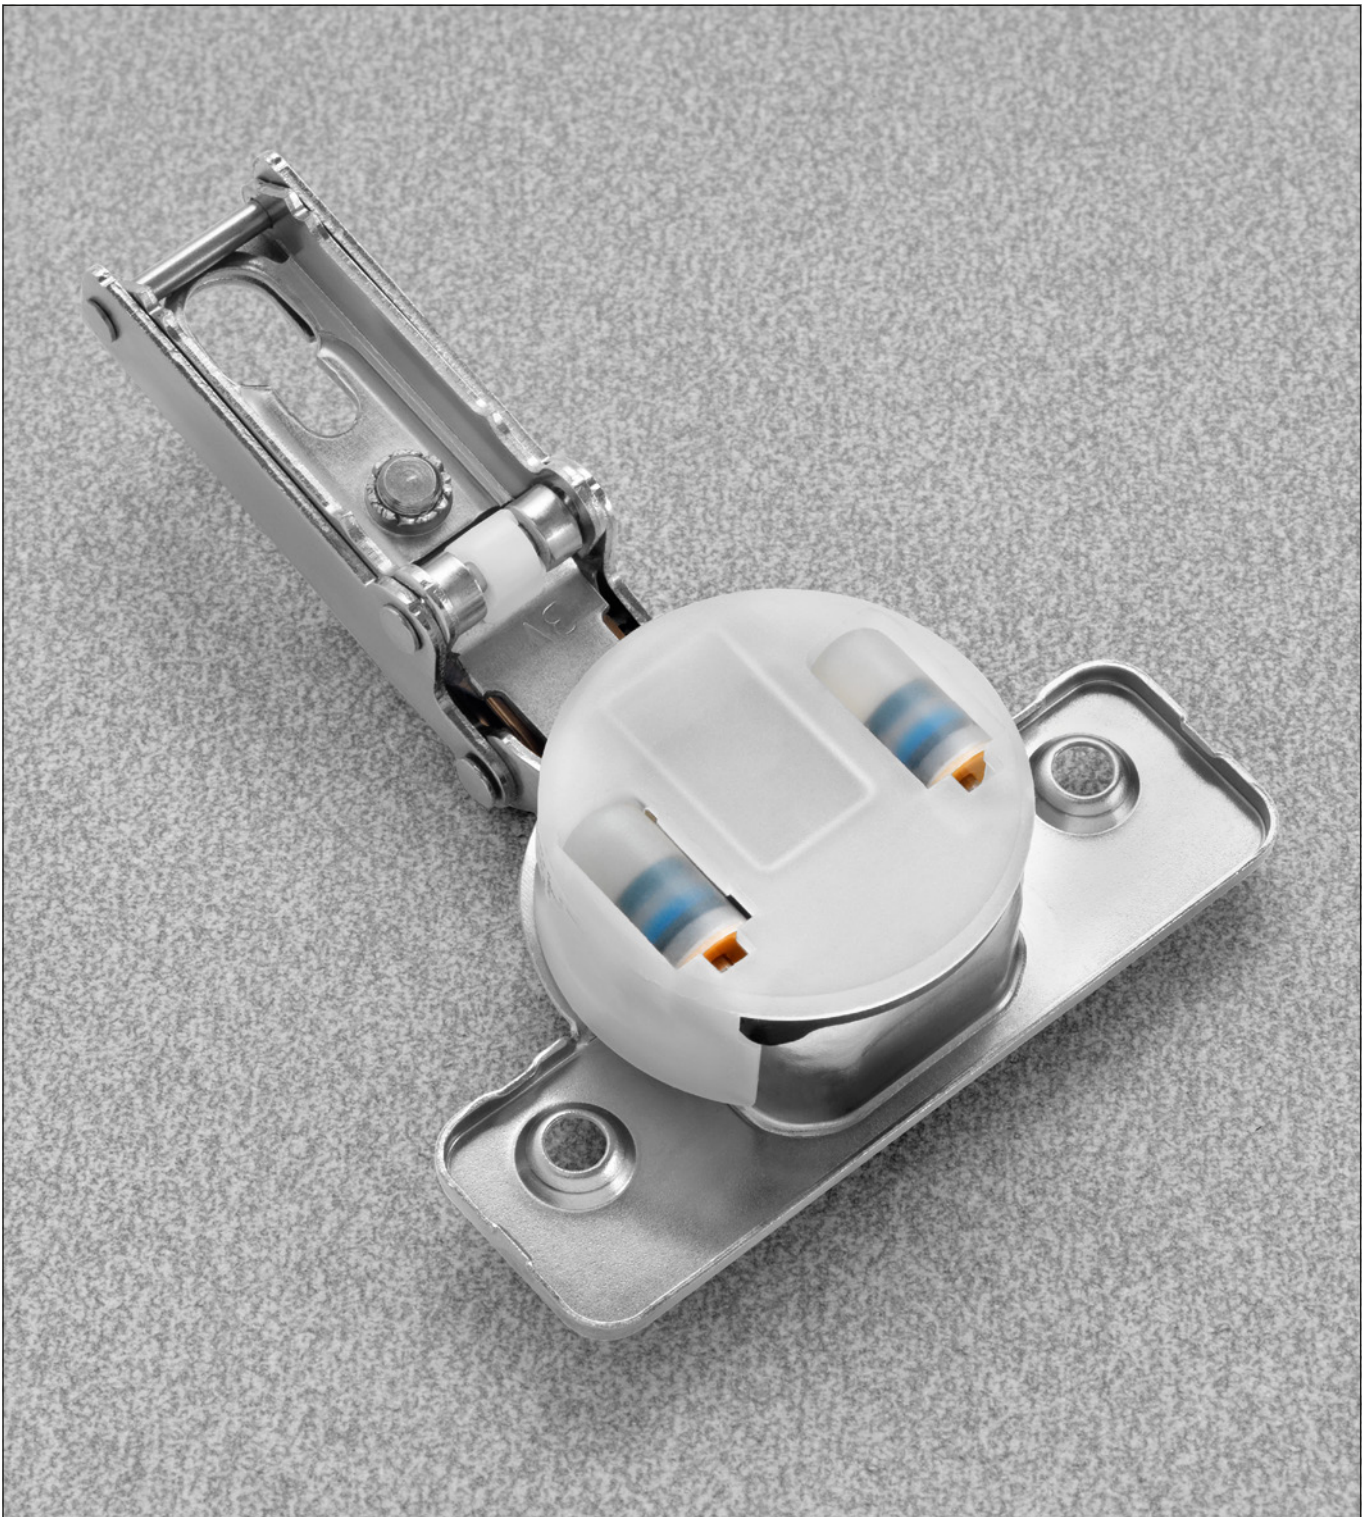

Silentia+

Der Stand der Technik der gedämpften Schließung.

Silentia+ ermöglicht eine einwandfreie und konstante Schließung der Tür in jedem Zustand, Bereich und Anwendung.

Die innovative Technologie der gedämpften Schließung gewährleistet höchste Leistungsfähigkeiten für das gesamte Scharniersortiment. Silentia+ enthält zahlreiche technische Elemente im Raumbedarf und hält die Ästhetik der Scharniere der ersten Generation.

Silentia+

Zweite Generation

Integrierte Technologie für gedämpfte Schließung mit zwei Silikonöldämpfern.

Die zwei integrierten Dämpfer bieten eine außergewöhnliche Standhaftigkeit der Bremskraft und erlauben eine perfekte Schließung in jeder Art von Türen und Zuständen.

Gedämpfte Schließung immer optimal

Silentia+ ist auch mit dem innovativen Schalter ausgestattet, um die gedämpfte Schließung zu verzögern. Die Aktivierung dieses Schalters ermöglicht, die ideale Bremskraft auch bei Sondertüren zu erhalten.