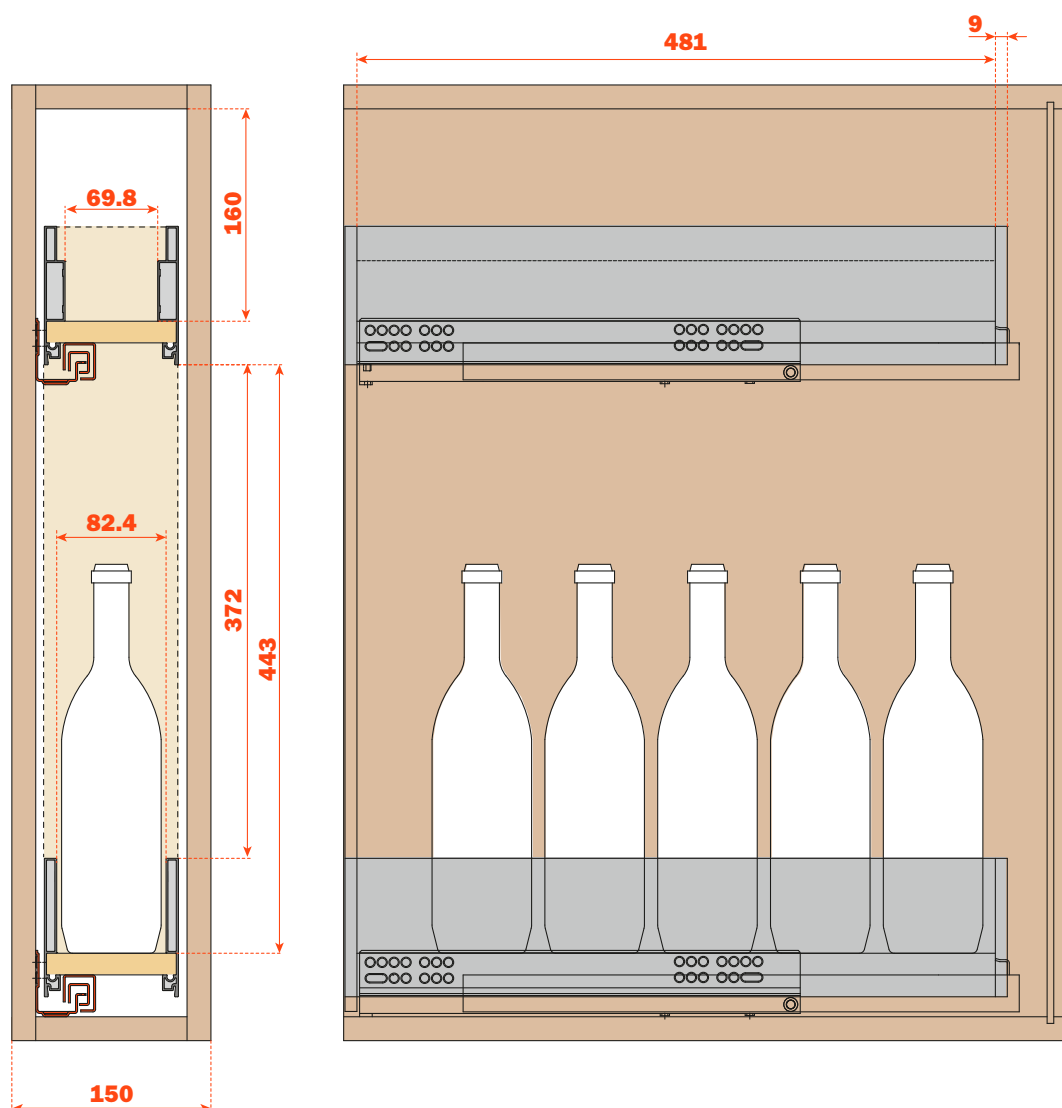

## Elementi estraibili - Base e pensile 150 mm

Kit composto da:

- 2 guide Futura 6555 estrazione totale, lunghezza 500 mm, da fissare sul fianco destro o sul fianco sinistro del mobile
- Viti per frontale in legno  $\varnothing$  4 x 35 mm
- 2 cassetti Lineabox completamente montati, preassemblati su un telaio portante

Informazioni tecniche:

- Regolazione frontale, verticale e laterale con le clip di aggancio delle guide
- Per mobili con fianchi di spessore min. 15 mm max. 19 mm

Accessori:

- Cassetto centrale lunghezza 350 mm

Finiture:

- Sponde Lineabox: Inox, Champagne, Titanio, Bianco

### Misure di ingombro con guide Futura estrazione totale