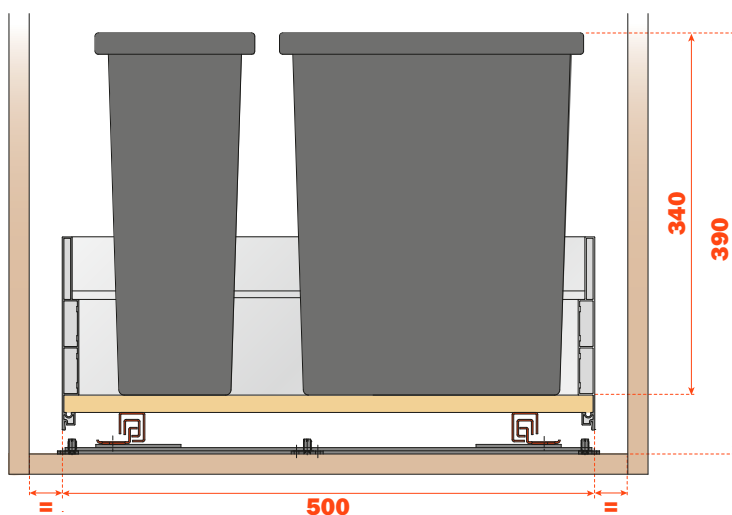

Sistemi portarifiuti - Base 600 mm

Kit composto da:

- 2 guide Shelf 65559, lunghezza 500 mm, premontate su telaio in acciaio
- Viti per frontale in legno \varnothing 4 x 35 mm
- Cassetto Lineabox completamente montato
- Griglia portaceneritori in acciaio
- 2 contenitori portarifiuti in plastica da 18 litri, 1 da 12 litri
- 1 vaschetta portaoggetti in plastica

Informazioni tecniche:

- Regolazione frontale con le clip di aggancio delle guide
- Regolazione laterale, verticale e dell'inclinazione sul telaio guide

Finiture:

- Griglia portaceneritori: Titanio
- Contenitori portarifiuti: Antracite
- Vaschetta portaoggetti: Antracite
- Telaio guide: Grigio
- Sponde Lineabox: Inox, Champagne, Titanio, Bianco

Misure di ingombro con guide Shelf estrazione totale

Componenti