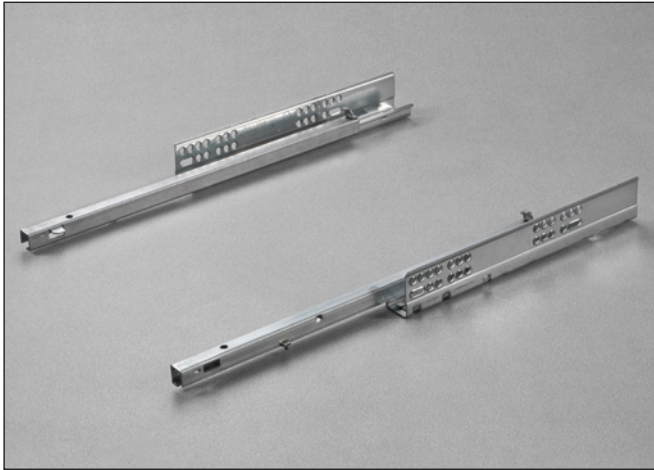

Futura Self-closing 61500 - Guía invisible

Guía de extracción parcial con enganche del cajón mediante clip.

Indicaciones para el montaje

- Capacidad dinámica 294 N (30 Kg).
- Dispositivo de cierre automático del cajón "Self-Closing".
- Sistema antivuelco del cajón.
- Regulación de la altura del cajón +2.5 mm.
- Salida paralela del cajón.
- Compatibilidad con el Art. 65500.
- Acabado: zincado plateado.

Medidas del espacio ocupado

Codificación

Para atornillar
Tornillo TSP \varnothing 3.5 mm

| CÓDIGO BASE | LONGITUD GUÍA (LN) | = | PROFUNDIDAD MÍNIMA MUEBLE (PM) |
|----------------------|--------------------|---|--------------------------------|
| 1061500250200 | 250 | | 250 |
| 1061500270200 | 270 | | 270 |
| 1061500300200 | 300 | | 300 |
| 1061500350200 | 350 | | 350 |
| 1061500400200 | 400 | | 400 |
| 1061500450200 | 450 | | 450 |
| 1061500470200 | 470 | | 470 |
| 1061500500200 | 500 | | 500 |
| 1061500550200 | 550 | | 550 |
| 1061500600200 | 600 | | 600 |

Sistema de enganche del cajón

Clip 1071000010100

Particular del clip con regulación en altura integrada sin utilizar ningún utensilio.