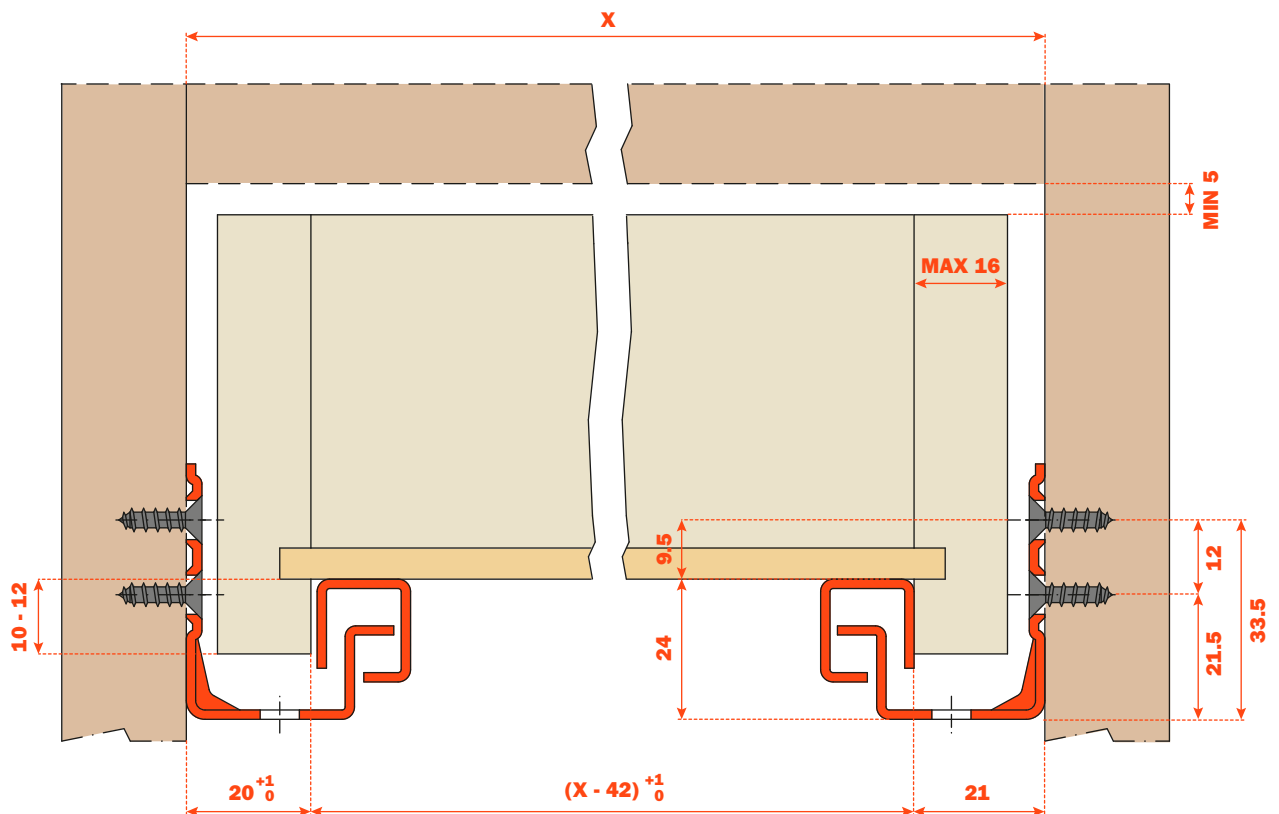

Futura Self-closing 61500 - Guía invisible

Guía de extracción parcial con enganche del cajón mediante clip.

Indicaciones para el montaje

- Capacidad dinámica 294 N (30 Kg).
- Dispositivo de cierre automático del cajón "Self-Closing".
- Sistema antivuelco del cajón.
- Regulación de la altura del cajón +2.5 mm.
- Salida paralela del cajón.
- Compatibilidad con el Art. 65500.
- Acabado: zincado plateado.

Medidas del espacio ocupado

Codificación

Para atornillar
Tornillo TSP \varnothing 3.5 mm

| CÓDIGO BASE | LONGITUD GUÍA (LN) | = | PROFUNDIDAD MÍNIMA MUEBLE (PM) |
|----------------------|--------------------|---|--------------------------------|
| 1061500250200 | 250 | | 250 |
| 1061500270200 | 270 | | 270 |
| 1061500300200 | 300 | | 300 |
| 1061500350200 | 350 | | 350 |
| 1061500400200 | 400 | | 400 |
| 1061500450200 | 450 | | 450 |
| 1061500470200 | 470 | | 470 |
| 1061500500200 | 500 | | 500 |
| 1061500550200 | 550 | | 550 |
| 1061500600200 | 600 | | 600 |

Sistema de enganche del cajón

Clip 1071000010100

Particular del clip con regulación en altura integrada sin utilizar ningún utensilio.