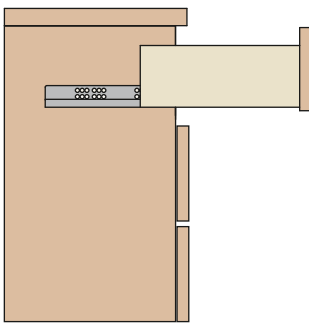

Futura Self-closing 61500 - Guía invisible

Guía de extracción parcial con enganche del cajón mediante clip.

Indicaciones para el montaje

- Capacidad dinámica 294 N (30 Kg).
- Dispositivo de cierre automático del cajón "Self-Closing".
- Sistema antivuelco del cajón.
- Regulación de la altura del cajón +2.5 mm.
- Salida paralela del cajón.
- Compatibilidad con el Art. 65500.
- Acabado: zincado plateado.

Medidas del espacio ocupado

Codificación

Para atornillar
Tornillo TSP \varnothing 3.5 mm

| CÓDIGO BASE | LONGITUD GUÍA (LN) | = | PROFUNDIDAD MÍNIMA MUEBLE (PM) |
|----------------------|--------------------|---|--------------------------------|
| 1061500250200 | 250 | | 250 |
| 1061500270200 | 270 | | 270 |
| 1061500300200 | 300 | | 300 |
| 1061500350200 | 350 | | 350 |
| 1061500400200 | 400 | | 400 |
| 1061500450200 | 450 | | 450 |
| 1061500470200 | 470 | | 470 |
| 1061500500200 | 500 | | 500 |
| 1061500550200 | 550 | | 550 |
| 1061500600200 | 600 | | 600 |

Sistema de enganche del cajón

Clip 1071000010100

Particular del clip con regulación en altura integrada sin utilizar ningún utensilio.