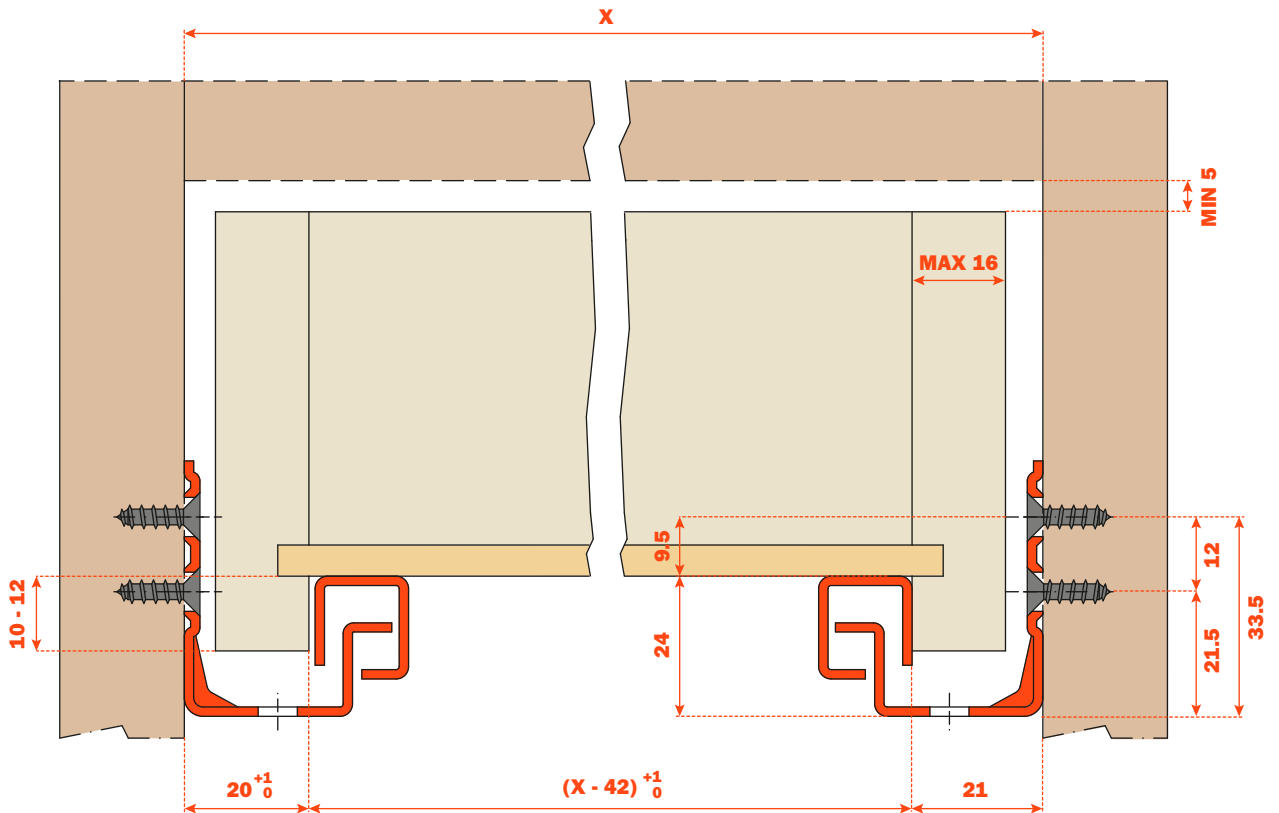

Futura Self-closing 61500 - Verdeckte Führung

Teilauszug, Befestigung der Schublade mit Clip.

Anweisungen für die Montage

- Dynamische Belastbarkeit 294 N (30 Kg).
- "Self-Closing" der Schubladen.
- Antiklippsicherung für die Schublade.
- Höhenverstellung der Schublade +2.5 mm.
- Paralleles Öffnen der Schublade.
- Kompatibel mit Artikel 65500.
- Oberfläche: zink silber.

Abmessungen

Codifizierung

Zum Anschrauben
Schrauben TSP \varnothing 3.5 mm

BASISCODE	LÄNGE DER FÜHRUNG (LN)	=	MÖBELTIEFE (PM)
1061500250200	250		250
1061500270200	270		270
1061500300200	300		300
1061500350200	350		350
1061500400200	400		400
1061500450200	450		450
1061500470200	470		470
1061500500200	500		500
1061500550200	550		550
1061500600200	600		600

Befestigung der Schublade

Clip 1071000010100

Detail des Clips mit integrierter,
werkzeugloser Höhenverstellung.