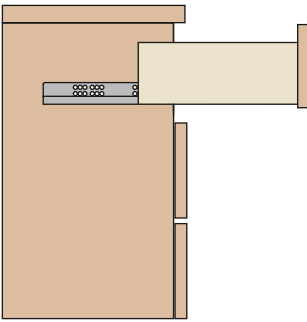

Futura Self-closing 61500 - Verdeckte Führung

Teilauszug, Befestigung der Schublade mit Clip.

Anweisungen für die Montage

- Dynamische Belastbarkeit 294 N (30 Kg).
- "Self-Closing" der Schubladen.
- Antiklippsicherung für die Schublade.
- Höhenverstellung der Schublade +2.5 mm.
- Paralleles Öffnen der Schublade.
- Kompatibel mit Artikel 65500.
- Oberfläche: zink silber.

Abmessungen

Codifizierung

Zum Anschrauben
Schrauben TSP \varnothing 3.5 mm

BASISCODE	LÄNGE DER FÜHRUNG (LN)	=	MÖBELTIEFE (PM)
1061500250200	250		250
1061500270200	270		270
1061500300200	300		300
1061500350200	350		350
1061500400200	400		400
1061500450200	450		450
1061500470200	470		470
1061500500200	500		500
1061500550200	550		550
1061500600200	600		600

Befestigung der Schublade

Clip 1071000010100

Detail des Clips mit integrierter,
werkzeugloser Höhenverstellung.