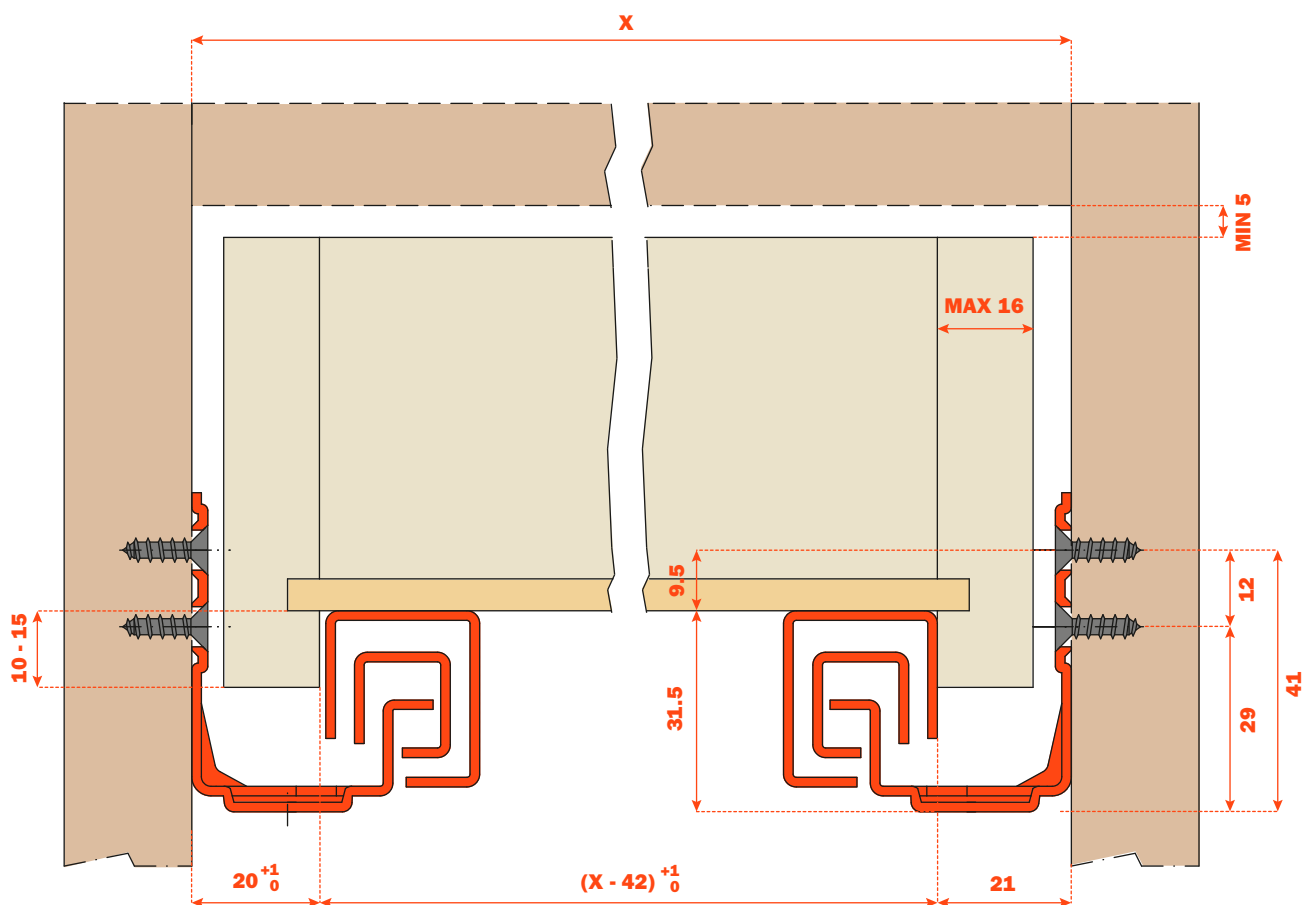

**Futura Self-closing 65500 - Guía invisible**

**Guía de extracción total con enganche del cajón mediante clip.**

**Indicaciones para el montaje**

- Capacidad dinámica 294 N (30 Kg).
- Dispositivo de cierre automático del cajón "Self-Closing".
- Sistema antivuelco del cajón.
- Regulación de la altura del cajón +2.5 mm mediante clip 10710.
- Regulación de la altura del cajón +2.5 mm, lateral  $\pm 1.5$  mm, frontal  $\pm 2$  mm mediante clip 10750.
- Salida paralela del cajón.
- Compatibilidad con el Art. 61500.
- Acabado: zincado plateado.

**Medidas del espacio ocupado**

## Codificación

Para atornillar  
Tornillo TSP  $\varnothing$  3.5 mm

CÓDIGO BASE	LONGITUD GUÍA (LN)	PROFUNDIDAD MÍNIMA MUEBLE (PM)
<b>1065500250200</b>	250	260
<b>1065500270200</b>	270	280
<b>1065500300200</b>	300	310
<b>1065500350200</b>	350	360
<b>1065500400200</b>	400	410
<b>1065500450200</b>	450	460
<b>1065500470200</b>	470	480
<b>1065500500200</b>	500	510
<b>1065500550200</b>	550	555
<b>1065500600200</b>	600	605

## Sistemas de enganche del cajón