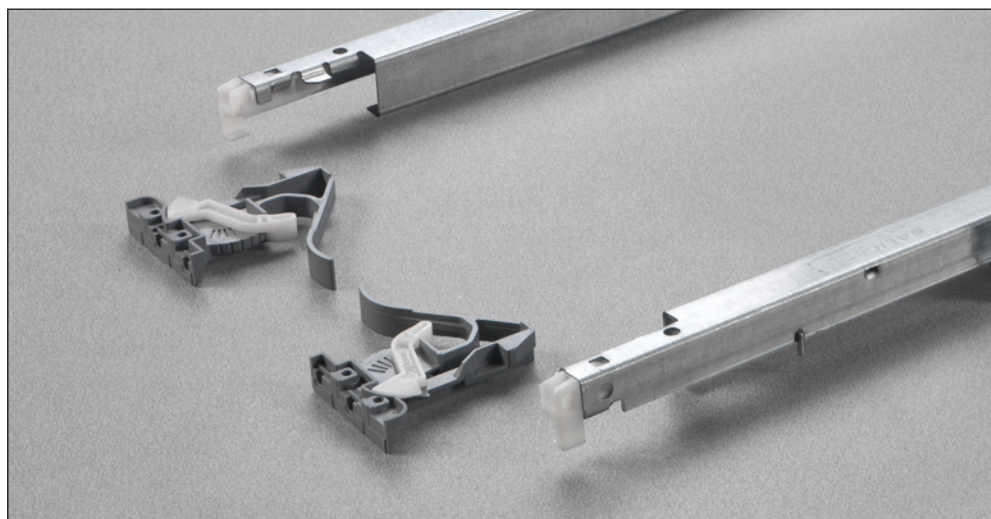

**Futura Self-closing 65500 - Guía invisible**

**Guía de extracción total con enganche del cajón mediante clip.**

**Indicaciones para el montaje**

- Capacidad dinámica 294 N (30 Kg).
- Dispositivo de cierre automático del cajón "Self-Closing".
- Sistema antivuelco del cajón.
- Regulación de la altura del cajón +2.5 mm mediante clip 10710.
- Regulación de la altura del cajón +2.5 mm, lateral  $\pm 1.5$  mm, frontal  $\pm 2$  mm mediante clip 10750.
- Salida paralela del cajón.
- Compatibilidad con el Art. 61500.
- Acabado: zincado plateado.

## Sistemas de enganche del cajón

### Clip 1071000010100

Particular del clip con regulación en altura integrada sin utilizar ningún utensilio.

### Clip 1075000010100

Particular del clip con 3 regulaciones integradas (en altura, frontal y lateral) sin utilizar ningún utensilio.