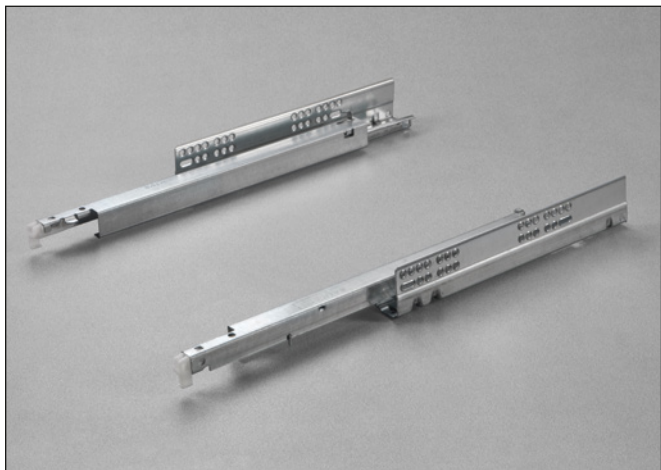

**Futura Self-closing 65500 - Guía invisible**

**Guía de extracción total con enganche del cajón mediante clip.**

**Indicaciones para el montaje**

- Capacidad dinámica 294 N (30 Kg).
- Dispositivo de cierre automático del cajón "Self-Closing".
- Sistema antivuelco del cajón.
- Regulación de la altura del cajón +2.5 mm mediante clip 10710.
- Regulación de la altura del cajón +2.5 mm, lateral  $\pm 1.5$  mm, frontal  $\pm 2$  mm mediante clip 10750.
- Salida paralela del cajón.
- Compatibilidad con el Art. 61500.
- Acabado: zincado plateado.

**Medidas del espacio ocupado**

### Clip 1071000010100

Particular del clip con regulación en altura integrada sin utilizar ningún utensilio.

### Clip 1075000010100

Particular del clip con 3 regulaciones integradas (en altura, frontal y lateral) sin utilizar ningún utensilio.