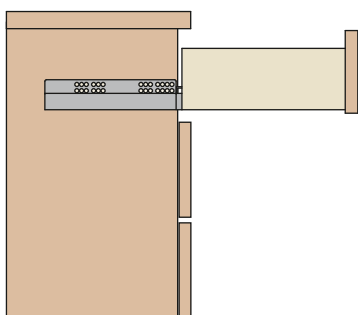

**Futura Self-closing 65500 - Guía invisible**

**Guía de extracción total con enganche del cajón mediante clip.**

**Indicaciones para el montaje**

- Capacidad dinámica 294 N (30 Kg).
- Dispositivo de cierre automático del cajón "Self-Closing".
- Sistema antivuelco del cajón.
- Regulación de la altura del cajón +2.5 mm mediante clip 10710.
- Regulación de la altura del cajón +2.5 mm, lateral  $\pm 1.5$  mm, frontal  $\pm 2$  mm mediante clip 10750.
- Salida paralela del cajón.
- Compatibilidad con el Art. 61500.
- Acabado: zincado plateado.

**Medidas del espacio ocupado**