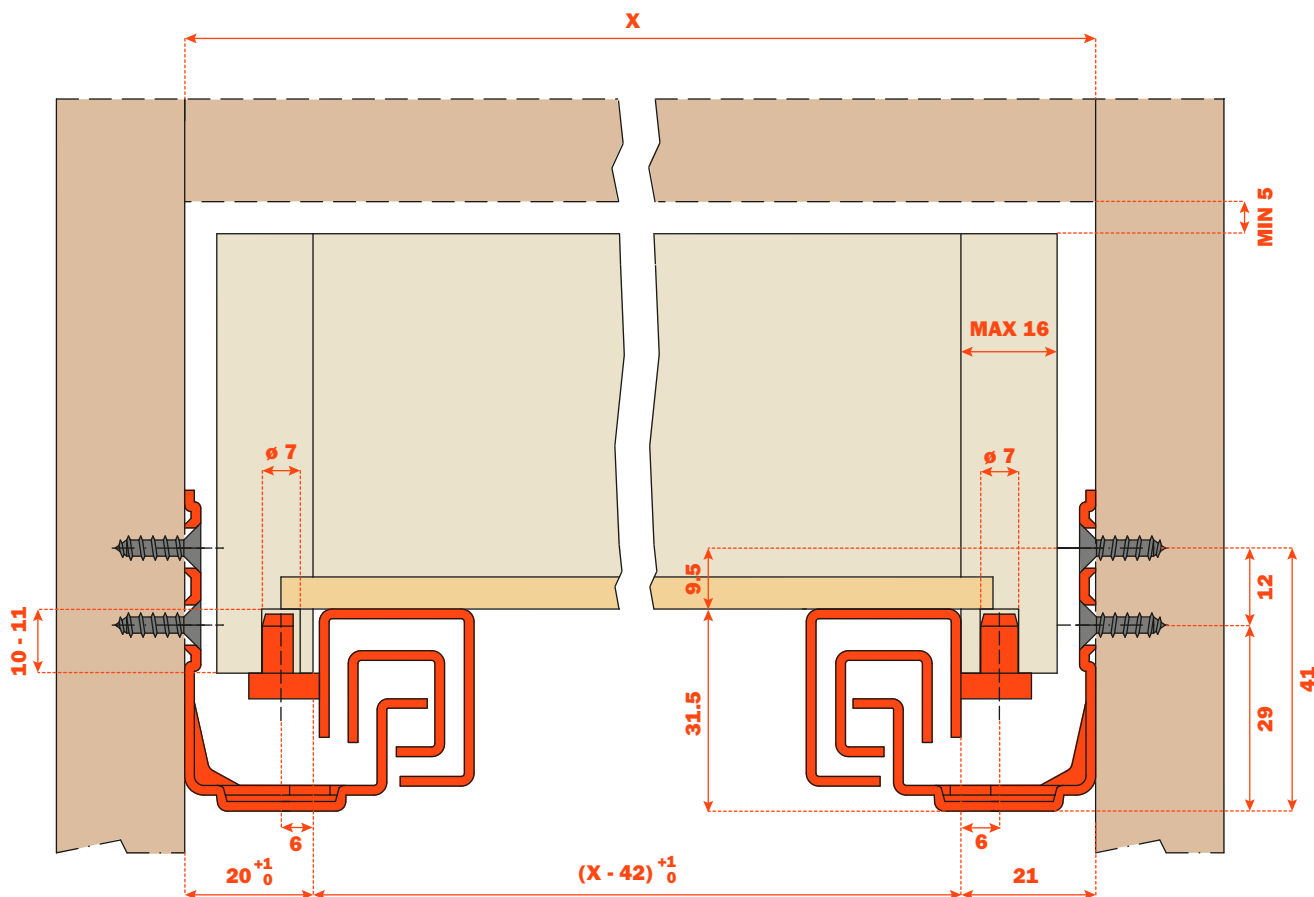

**Futura Self-closing 65200 - Guía invisible**

**Guía de extracción total con enganche del cajón mediante clip perno.**

**Indicaciones para el montaje**

- Capacidad dinámica 294 N (30 Kg).
- Dispositivo de cierre automático del cajón "Self-Closing".
- Sistema antivuelco del cajón.
- Regulación de la altura del cajón +3 mm.
- Salida paralela del cajón.
- Fijación del cajón sin tornillos.
- Compatibilidad con el Art. 61200.
- Acabado: zincado plateado.

**Medidas del espacio ocupado**

## Codificación

Para atornillar  
Tornillo TSP  $\varnothing$  3.5 mm

CÓDIGO BASE	LONGITUD GUÍA (LN)	PROFUNDIDAD MÍNIMA MUEBLE (PM)
<b>1065200250200</b>	250	260
<b>1065200270200</b>	270	280
<b>1065200300200</b>	300	310
<b>1065200350200</b>	350	360
<b>1065200400200</b>	400	410
<b>1065200450200</b>	450	460
<b>1065200470200</b>	470	480
<b>1065200500200</b>	500	510
<b>1065200550200</b>	550	555
<b>1065200600200</b>	600	605

## Sistema de enganche del cajón

La elasticidad del elemento permite el enganche del clip perno cerrando el cajón.

Particular del clip perno premontado en la guía con:

- regulación de la altura sin utilizar ningún utensilio;
- sistema antivuelco;
- perno de arrastre.