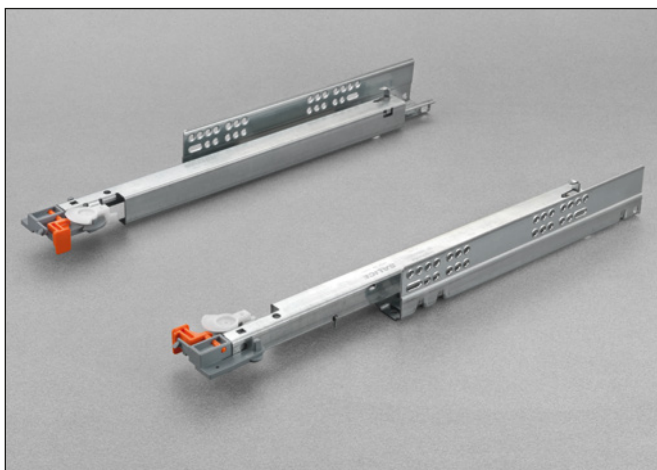

**Futura Self-closing 65200 - Guía invisible**

**Guía de extracción total con enganche del cajón mediante clip perno.**

**Indicaciones para el montaje**

- Capacidad dinámica 294 N (30 Kg).
- Dispositivo de cierre automático del cajón "Self-Closing".
- Sistema antivuelco del cajón.
- Regulación de la altura del cajón +3 mm.
- Salida paralela del cajón.
- Fijación del cajón sin tornillos.
- Compatibilidad con el Art. 61200.
- Acabado: zincado plateado.

**Medidas del espacio ocupado**

## Sistema de enganche del cajón

La elasticidad del elemento permite el enganche del clip perno cerrando el cajón.

Particular del clip perno premontado en la guía con:

- regulación de la altura sin utilizar ningún utensilio;
- sistema antivuelco;
- perno de arrastre.