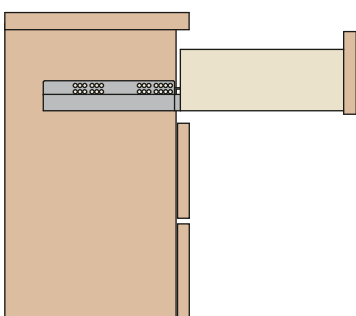

**Futura Self-closing 65200 - Guía invisible**

**Guía de extracción total con enganche del cajón mediante clip perno.**

**Indicaciones para el montaje**

- Capacidad dinámica 294 N (30 Kg).
- Dispositivo de cierre automático del cajón "Self-Closing".
- Sistema antivuelco del cajón.
- Regulación de la altura del cajón +3 mm.
- Salida paralela del cajón.
- Fijación del cajón sin tornillos.
- Compatibilidad con el Art. 61200.
- Acabado: zincado plateado.

**Medidas del espacio ocupado**

## Codificación

Para atornillar  
Tornillo TSP  $\varnothing$  3.5 mm

CÓDIGO BASE	LONGITUD GUÍA (LN)	PROFUNDIDAD MÍNIMA MUEBLE (PM)
<b>1065200250200</b>	250	260
<b>1065200270200</b>	270	280
<b>1065200300200</b>	300	310
<b>1065200350200</b>	350	360
<b>1065200400200</b>	400	410
<b>1065200450200</b>	450	460
<b>1065200470200</b>	470	480
<b>1065200500200</b>	500	510
<b>1065200550200</b>	550	555
<b>1065200600200</b>	600	605

## Sistema de enganche del cajón

La elasticidad del elemento permite el enganche del clip perno cerrando el cajón.

Particular del clip perno premontado en la guía con:

- regulación de la altura sin utilizar ningún utensilio;
- sistema antivuelco;
- perno de arrastre.