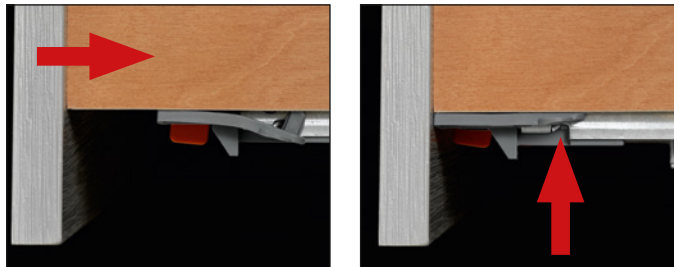

**Futura Self-closing 65200 - Guía invisible**

**Guía de extracción total con enganche del cajón mediante clip perno.**

**Indicaciones para el montaje**

- Capacidad dinámica 294 N (30 Kg).
- Dispositivo de cierre automático del cajón "Self-Closing".
- Sistema antivuelco del cajón.
- Regulación de la altura del cajón +3 mm.
- Salida paralela del cajón.
- Fijación del cajón sin tornillos.
- Compatibilidad con el Art. 61200.
- Acabado: zincado plateado.

## Codificación

Para atornillar  
Tornillo TSP  $\varnothing$  3.5 mm

CÓDIGO BASE	LONGITUD GUÍA (LN)	PROFUNDIDAD MÍNIMA MUEBLE (PM)
<b>1065200250200</b>	250	260
<b>1065200270200</b>	270	280
<b>1065200300200</b>	300	310
<b>1065200350200</b>	350	360
<b>1065200400200</b>	400	410
<b>1065200450200</b>	450	460
<b>1065200470200</b>	470	480
<b>1065200500200</b>	500	510
<b>1065200550200</b>	550	555
<b>1065200600200</b>	600	605

## Sistema de enganche del cajón

La elasticidad del elemento permite el enganche del clip perno cerrando el cajón.

Particular del clip perno premontado en la guía con:

- regulación de la altura sin utilizar ningún utensilio;
- sistema antivuelco;
- perno de arrastre.