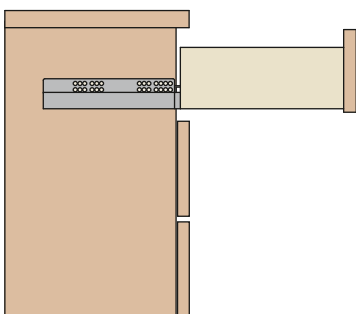

Futura Self-closing 65200 - Guida a scomparsa

Guida ad estrazione totale con aggancio del cassetto tramite clip perno.

Indicazioni per il montaggio

- Portata Dinamica 294 N (30 Kg).
- Dispositivo di chiusura automatica del cassetto "Self-closing".
- Dispositivo di antiribaltamento del cassetto.
- Regolazione verticale del cassetto +3 mm.
- Uscita parallela del cassetto.
- Fissaggio del cassetto senza viti.
- Compatibilità con l'ART. 61200.
- Finitura: zinco argento.

Misure d'ingombro

Codifica

Da avvitare
Vite TSP \varnothing 3.5 mm

CODICE BASE	LUNGHEZZA GUIDA (LN)	PROFONDITA' MINIMA MOBILE (PM)
1065200250200	250	260
1065200270200	270	280
1065200300200	300	310
1065200350200	350	360
1065200400200	400	410
1065200450200	450	460
1065200470200	470	480
1065200500200	500	510
1065200550200	550	555
1065200600200	600	605

Sistema di aggancio al cassetto

L'elasticità dell'elemento permette l'aggancio della clip perno chiudendo il cassetto.

Particolare della clip perno premontato sulla guida con:
- regolazione verticale effettuabile senza l'utilizzo di alcun utensile;
- dispositivo antiribaltamento;
- perno di trascinamento