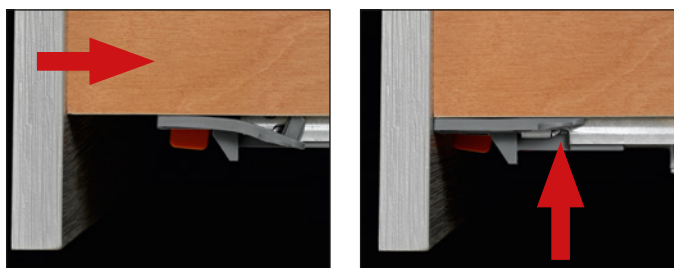

Futura Self-closing 65200 - Guida a scomparsa

Guida ad estrazione totale con aggancio del cassetto tramite clip perno.

Indicazioni per il montaggio

- Portata Dinamica 294 N (30 Kg).
- Dispositivo di chiusura automatica del cassetto "Self-closing".
- Dispositivo di antiribaltamento del cassetto.
- Regolazione verticale del cassetto +3 mm.
- Uscita parallela del cassetto.
- Fissaggio del cassetto senza viti.
- Compatibilità con l'ART. 61200.
- Finitura: zinco argento.

Misure d'ingombro

Codifica

Da avvitare
Vite TSP \varnothing 3.5 mm

CODICE BASE	LUNGHEZZA GUIDA (LN)	PROFONDITA' MINIMA MOBILE (PM)
1065200250200	250	260
1065200270200	270	280
1065200300200	300	310
1065200350200	350	360
1065200400200	400	410
1065200450200	450	460
1065200470200	470	480
1065200500200	500	510
1065200550200	550	555
1065200600200	600	605

Sistema di aggancio al cassetto

L'elasticità dell'elemento permette l'aggancio della clip perno chiudendo il cassetto.

Particolare della clip perno premontato sulla guida con:
- regolazione verticale effettuabile senza l'utilizzo di alcun utensile;
- dispositivo antiribaltamento;
- perno di trascinamento