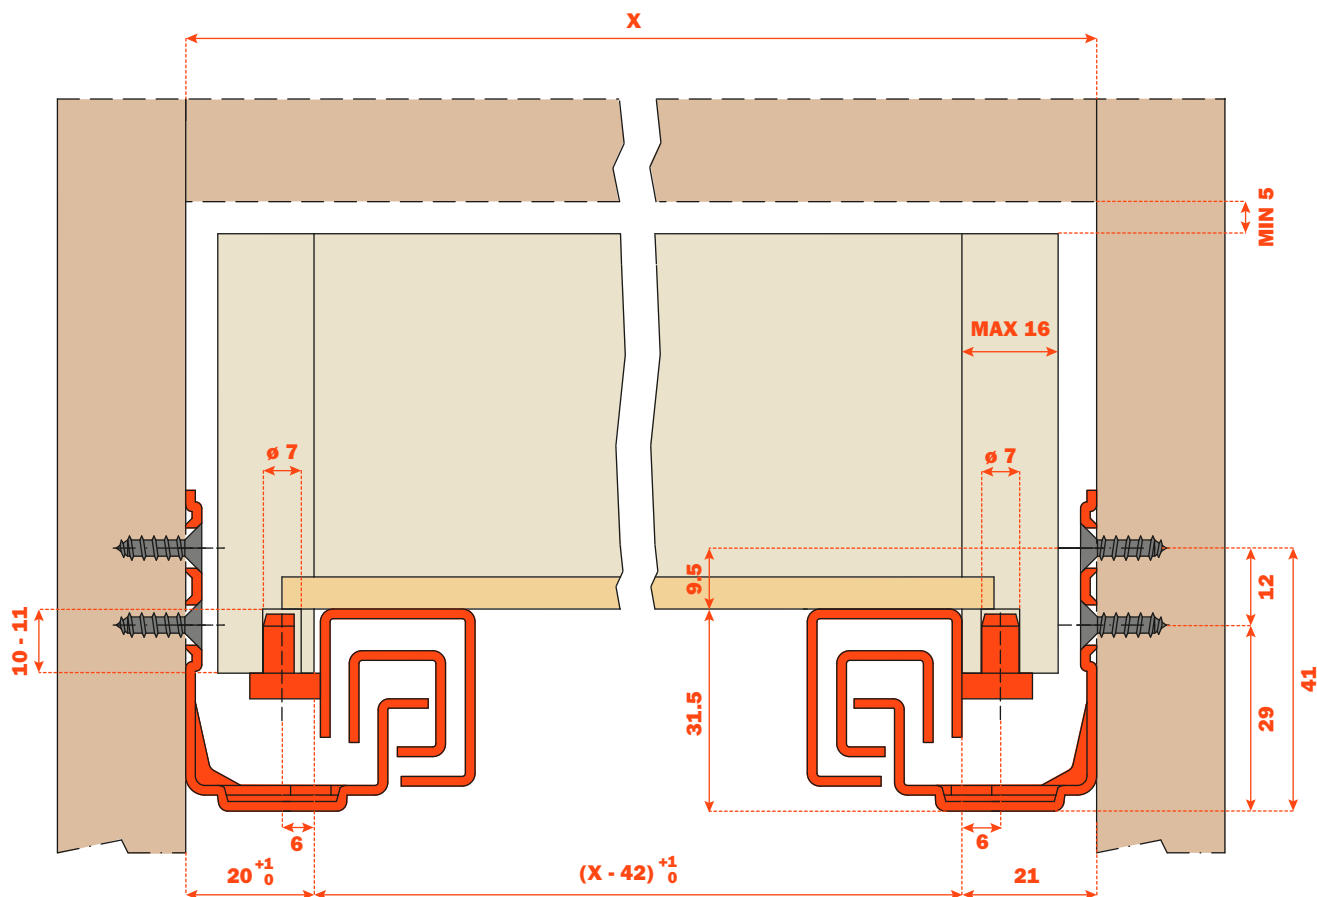

Futura Self-closing 65200 - Guida a scomparsa

Guida ad estrazione totale con aggancio del cassetto tramite clip perno.

Indicazioni per il montaggio

- Portata Dinamica 294 N (30 Kg).
- Dispositivo di chiusura automatica del cassetto "Self-closing".
- Dispositivo di antiribaltamento del cassetto.
- Regolazione verticale del cassetto +3 mm.
- Uscita parallela del cassetto.
- Fissaggio del cassetto senza viti.
- Compatibilità con l'ART. 61200.
- Finitura: zinco argento.

Misure d'ingombro

Codifica

Da avvitare
Vite TSP \varnothing 3.5 mm

CODICE BASE	LUNGHEZZA GUIDA (LN)	PROFONDITA' MINIMA MOBILE (PM)
1065200250200	250	260
1065200270200	270	280
1065200300200	300	310
1065200350200	350	360
1065200400200	400	410
1065200450200	450	460
1065200470200	470	480
1065200500200	500	510
1065200550200	550	555
1065200600200	600	605

Sistema di aggancio al cassetto

L'elasticità dell'elemento permette l'aggancio della clip perno chiudendo il cassetto.

Particolare della clip perno premontato sulla guida con:
- regolazione verticale effettuabile senza l'utilizzo di alcun utensile;
- dispositivo antiribaltamento;
- perno di trascinamento