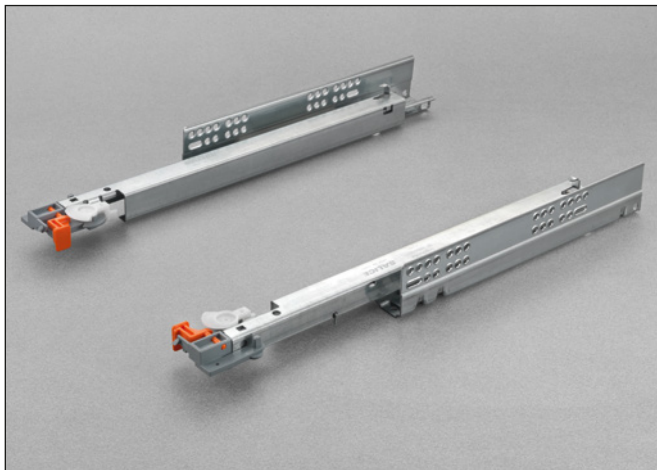

Futura Self-closing 65200 - Guida a scomparsa

Guida ad estrazione totale con aggancio del cassetto tramite clip perno.

Indicazioni per il montaggio

- Portata Dinamica 294 N (30 Kg).
- Dispositivo di chiusura automatica del cassetto "Self-closing".
- Dispositivo di antiribaltamento del cassetto.
- Regolazione verticale del cassetto +3 mm.
- Uscita parallela del cassetto.
- Fissaggio del cassetto senza viti.
- Compatibilità con l'ART. 61200.
- Finitura: zinco argento.

Misure d'ingombro

Codifica

Da avvitare
Vite TSP \varnothing 3.5 mm

CODICE BASE	LUNGHEZZA GUIDA (LN)	PROFONDITA' MINIMA MOBILE (PM)
1065200250200	250	260
1065200270200	270	280
1065200300200	300	310
1065200350200	350	360
1065200400200	400	410
1065200450200	450	460
1065200470200	470	480
1065200500200	500	510
1065200550200	550	555
1065200600200	600	605

Sistema di aggancio al cassetto

L'elasticità dell'elemento permette l'aggancio della clip perno chiudendo il cassetto.

Particolare della clip perno premontato sulla guida con:
- regolazione verticale effettuabile senza l'utilizzo di alcun utensile;
- dispositivo antiribaltamento;
- perno di trascinamento