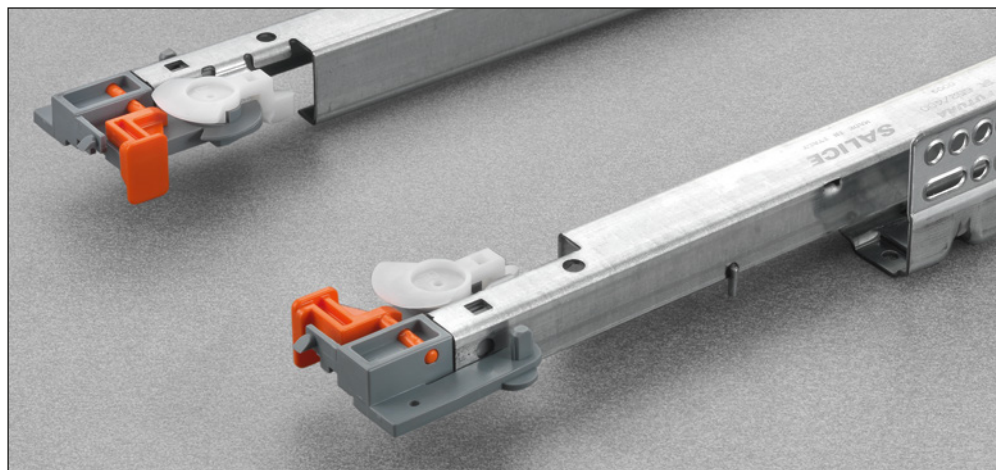

## Codifica

Da avvitare  
Vite TSP  $\varnothing$  3.5 mm

CODICE BASE	LUNGHEZZA GUIDA (LN)	PROFONDITA' MINIMA MOBILE (PM)
<b>1065250250200</b>	250	260
<b>1065250270200</b>	270	280
<b>1065250300200</b>	300	310
<b>1065250350200</b>	350	360
<b>1065250400200</b>	400	410
<b>1065250450200</b>	450	460
<b>1065250470200</b>	470	480
<b>1065250500200</b>	500	510
<b>1065250550200</b>	550	555
<b>1065250600200</b>	600	605

## Sistema di aggancio al cassetto

L'elasticità dell'elemento permette l'aggancio della clip perno chiudendo il cassetto.

Particolare della clip perno premontato sulla guida con:

- regolazione verticale effettuabile senza l'utilizzo di alcun utensile;
- dispositivo antiribaltamento;
- perno di trascinamento

Particolare del sistema Smove, integrato nella guida, che permette la chiusura ammortizzata dei cassetti.