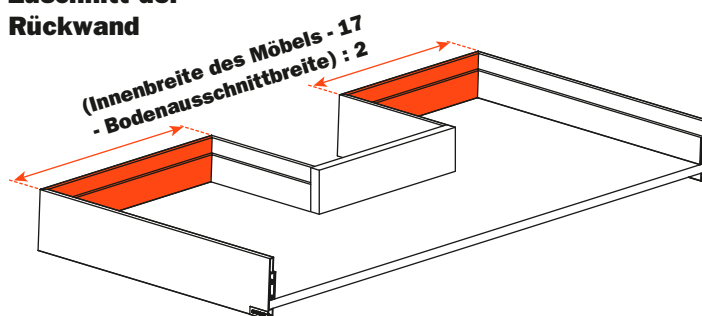

Lineabox - Bodenausschnitt 3-teilig - H 104 mm

Seitenhöhe 104 mm - Innenhöhe 72 mm.
Für alle Futura-Führungen mit Vollauszug: 655 - 6557 - 6555
(siehe Gesamtkatalog "Führungen und Schubladen").

- System für Schnellmontage, keine Maschinen oder Schablonen notwendig.
- Schnelle Montage und Demontage der Frontblende.
- Rückwand anpassbar entsprechend der Möbelbreite.
- Höhen-, Seiten- und Tiefenverstellung der Schublade mittels Befestigungsclip der Führungen.
- Stärke des Bodens:
 - 16 mm
 - 15 mm mit Stift SMGP15X4XA
- Material: Aluminium
- Wangen und Rückwand: 45° Schmitt
- Farbausführungen:
 - Inox
 - Champagne
 - Titanium
 - Weiß

Abmessungen mit Vollauszug Futura Führungen

Stärke der Metallwange

Zuschnitt der Wangen

Zuschnitt der Rückwand

Zuschnitt des Bodens

Bohrmaße der Frontblende

Elemente der Schublade

- | | |
|--|------------------------------------|
| 1 Vordere Verbindung AMGPXA3 | Nr. 4 Stück |
| 2 Vordere Kupplung SMGP12A3XA | Nr. 4 Stück |
| 3 Linke hintere Verbindung AMGPSP3 | Nr. 2 Stück |
| 4 Rechte hintere Verbindung AMGPDPP3 | Nr. 2 Stück |
| 5 Mittlerer Befestigungswinkel SMGP89P3MA | Nr. 4 Stück |
| 6 Abdeckkappe
(Mit geprägtem Logo SCCX83H9 - Mit Siebdruck-Logo SCXX83H9) | Nr. 2 Stück (als Zubehör) |
| 7 Befestigungshalter für Boden der Schublade AMSRX33 | Nr. 2 Sets = 6 Stück (als Zubehör) |