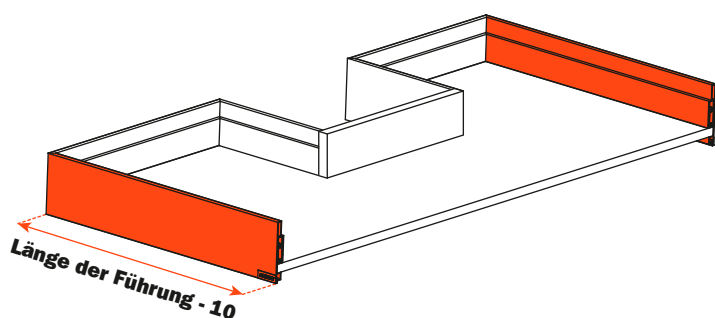

Lineabox - Bodenausschnitt 3-teilig - H 104 mm

Seitenhöhe 104 mm - Innenhöhe 72 mm.
Für alle Futura-Führungen mit Vollauszug: 655 - 6557 - 6555
(siehe Gesamtkatalog "Führungen und Schubladen").

- System für Schnellmontage, keine Maschinen oder Schablonen notwendig.
- Schnelle Montage und Demontage der Frontblende.
- Rückwand anpassbar entsprechend der Möbelbreite.
- Höhen-, Seiten- und Tiefenverstellung der Schublade mittels Befestigungsclip der Führungen.
- Stärke des Bodens:
 - 16 mm
 - 15 mm mit Stift SMGP15X4XA
- Material: Aluminium
- Wangen und Rückwand: 45° Schmitt
- Farbausführungen:
 - Inox
 - Champagne
 - Titanium
 - Weiß

Abmessungen mit Vollauszug Futura Führungen

Stärke der Metallwange

Zuschnitt der Wangen

Zuschnitt der Rückwand

Zuschnitt des Bodens

Bohrmaße der Frontblende

Elemente der Schublade

- | | |
|--|------------------------------------|
| 1 Vordere Verbindung AMGPXA3 | Nr. 4 Stück |
| 2 Vordere Kupplung SMGP12A3XA | Nr. 4 Stück |
| 3 Linke hintere Verbindung AMGPSP3 | Nr. 2 Stück |
| 4 Rechte hintere Verbindung AMGPDPP3 | Nr. 2 Stück |
| 5 Mittlerer Befestigungswinkel SMGP89P3MA | Nr. 4 Stück |
| 6 Abdeckkappe
(Mit geprägtem Logo SCCX83H9 - Mit Siebdruck-Logo SCXX83H9) | Nr. 2 Stück (als Zubehör) |
| 7 Befestigungshalter für Boden der Schublade AMSRX33 | Nr. 2 Sets = 6 Stück (als Zubehör) |