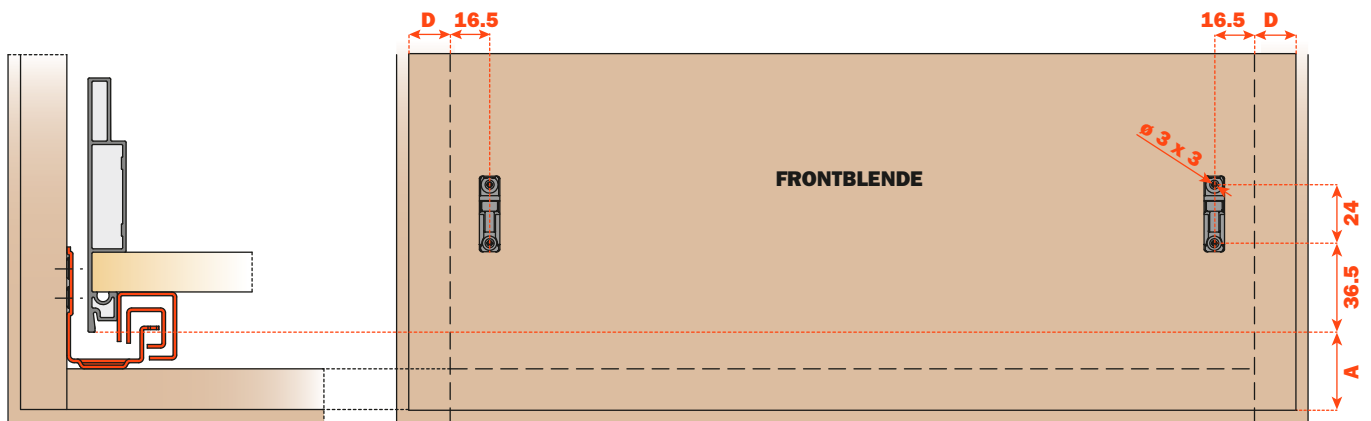

Lineabox - Bodenausschnitt 3-teilig - H 104 mm

Seitenhöhe 104 mm - Innenhöhe 72 mm.
Für alle Futura-Führungen mit Vollauszug: 655 - 6557 - 6555
(siehe Gesamtkatalog "Führungen und Schubladen").

- System für Schnellmontage, keine Maschinen oder Schablonen notwendig.
- Schnelle Montage und Demontage der Frontblende.
- Rückwand anpassbar entsprechend der Möbelbreite.
- Höhen-, Seiten- und Tiefenverstellung der Schublade mittels Befestigungsclip der Führungen.
- Stärke des Bodens:
 - 16 mm
 - 15 mm mit Stift SMGP15X4XA
- Material: Aluminium
- Wangen und Rückwand: 45° Schmitt
- Farbausführungen:
 - Inox
 - Champagne
 - Titanium
 - Weiß

Abmessungen mit Vollauszug Futura Führungen

Stärke der Metallwange

Zuschnitt der Wangen

Zuschnitt der Rückwand

Zuschnitt des Bodens

Bohrmaße der Frontblende

Elemente der Schublade

- | | |
|--|------------------------------------|
| 1 Vordere Verbindung AMGPXA3 | Nr. 4 Stück |
| 2 Vordere Kupplung SMGP12A3XA | Nr. 4 Stück |
| 3 Linke hintere Verbindung AMGPSP3 | Nr. 2 Stück |
| 4 Rechte hintere Verbindung AMGPDPP3 | Nr. 2 Stück |
| 5 Mittlerer Befestigungswinkel SMGP89P3MA | Nr. 4 Stück |
| 6 Abdeckkappe
(Mit geprägtem Logo SCCX83H9 - Mit Siebdruck-Logo SCXX83H9) | Nr. 2 Stück (als Zubehör) |
| 7 Befestigungshalter für Boden der Schublade AMSRX33 | Nr. 2 Sets = 6 Stück (als Zubehör) |