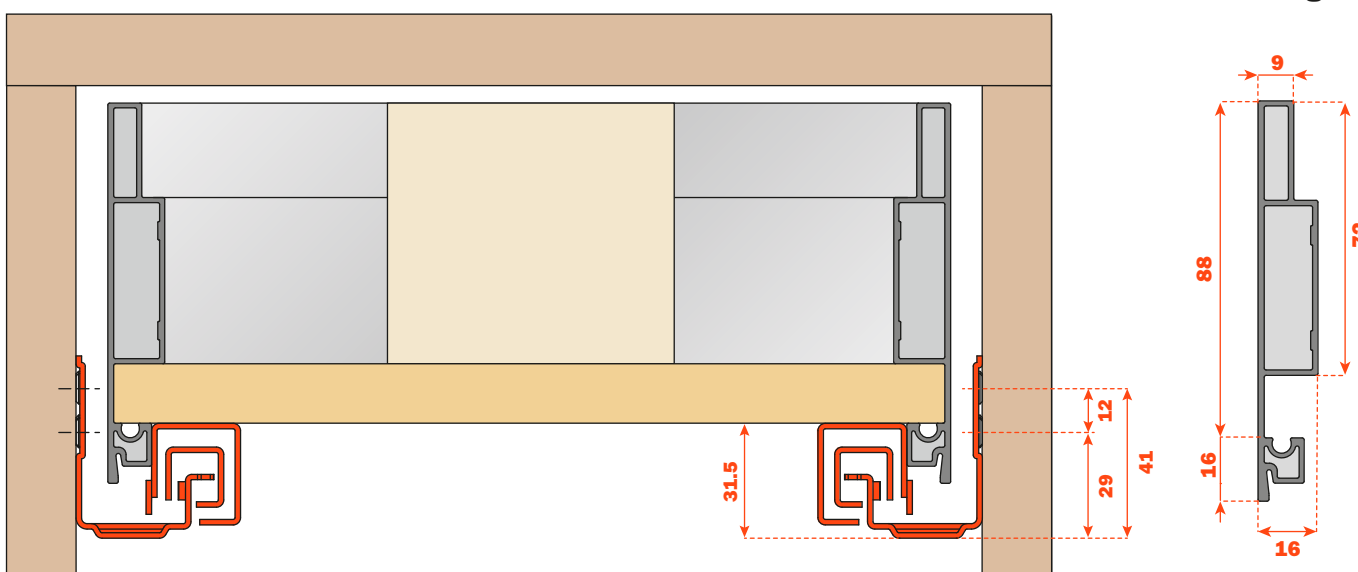

Lineabox - Bodenausschnitt 3-teilig - H 104 mm

Seitenhöhe 104 mm - Innenhöhe 72 mm.
Für alle Futura-Führungen mit Vollauszug: 655 - 6557 - 6555
(siehe Gesamtkatalog "Führungen und Schubladen").

- System für Schnellmontage, keine Maschinen oder Schablonen notwendig.
- Schnelle Montage und Demontage der Frontblende.
- Rückwand anpassbar entsprechend der Möbelbreite.
- Höhen-, Seiten- und Tiefenverstellung der Schublade mittels Befestigungsclip der Führungen.
- Stärke des Bodens:
 - 16 mm
 - 15 mm mit Stift SMGP15X4XA
- Material: Aluminium
- Wangen und Rückwand: 45° Schmitt
- Farbausführungen:
 - Inox
 - Champagne
 - Titanium
 - Weiß

Abmessungen mit Vollauszug Futura Führungen

Stärke der Metallwange

Zuschnitt der Wangen

Zuschnitt der Rückwand

Zuschnitt des Bodens

Bohrmaße der Frontblende

Elemente der Schublade

- | | |
|--|------------------------------------|
| 1 Vordere Verbindung AMGPXA3 | Nr. 4 Stück |
| 2 Vordere Kupplung SMGP12A3XA | Nr. 4 Stück |
| 3 Linke hintere Verbindung AMGPSP3 | Nr. 2 Stück |
| 4 Rechte hintere Verbindung AMGPDPP3 | Nr. 2 Stück |
| 5 Mittlerer Befestigungswinkel SMGP89P3MA | Nr. 4 Stück |
| 6 Abdeckkappe
(Mit geprägtem Logo SCCX83H9 - Mit Siebdruck-Logo SCXX83H9) | Nr. 2 Stück (als Zubehör) |
| 7 Befestigungshalter für Boden der Schublade AMSRX33 | Nr. 2 Sets = 6 Stück (als Zubehör) |