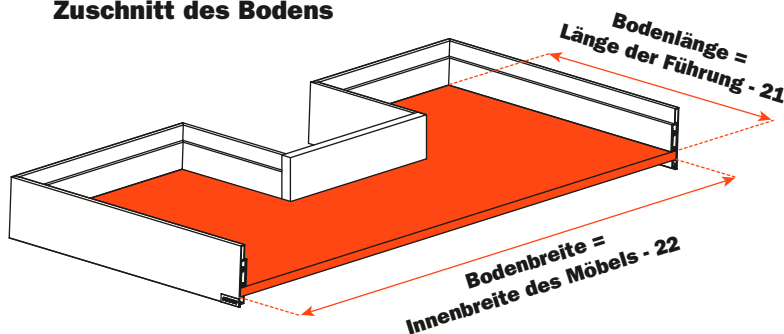

Lineabox - Bodenausschnitt 3-teilig - H 104 mm

Seitenhöhe 104 mm - Innenhöhe 72 mm.
Für alle Futura-Führungen mit Vollauszug: 655 - 6557 - 6555
(siehe Gesamtkatalog "Führungen und Schubladen").

- System für Schnellmontage, keine Maschinen oder Schablonen notwendig.
- Schnelle Montage und Demontage der Frontblende.
- Rückwand anpassbar entsprechend der Möbelbreite.
- Höhen-, Seiten- und Tiefenverstellung der Schublade mittels Befestigungsclip der Führungen.
- Stärke des Bodens:
 - 16 mm
 - 15 mm mit Stift SMGP15X4XA
- Material: Aluminium
- Wangen und Rückwand: 45° Schmitt
- Farbausführungen:
 - Inox
 - Champagne
 - Titanium
 - Weiß

Abmessungen mit Vollauszug Futura Führungen

Stärke der Metallwange

Zuschnitt der Wangen

Zuschnitt der Rückwand

Zuschnitt des Bodens

Bohrmaße der Frontblende

Elemente der Schublade

- | | |
|--|------------------------------------|
| 1 Vordere Verbindung AMGPXA3 | Nr. 4 Stück |
| 2 Vordere Kupplung SMGP12A3XA | Nr. 4 Stück |
| 3 Linke hintere Verbindung AMGPSP3 | Nr. 2 Stück |
| 4 Rechte hintere Verbindung AMGPDPP3 | Nr. 2 Stück |
| 5 Mittlerer Befestigungswinkel SMGP89P3MA | Nr. 4 Stück |
| 6 Abdeckkappe
(Mit geprägtem Logo SCCX83H9 - Mit Siebdruck-Logo SCXX83H9) | Nr. 2 Stück (als Zubehör) |
| 7 Befestigungshalter für Boden der Schublade AMSRX33 | Nr. 2 Sets = 6 Stück (als Zubehör) |