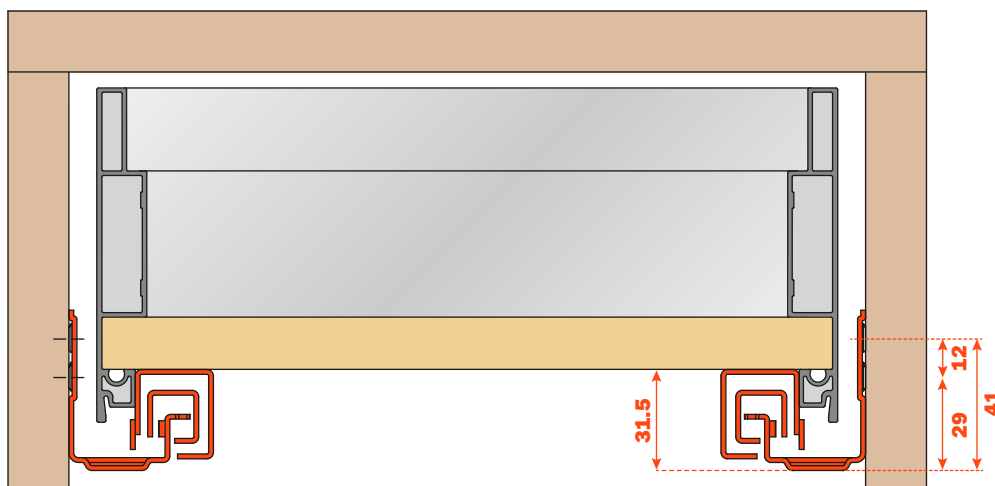

Lineabox - 4-teilig - H 104 mm

**Höhe der Frontblende 120 mm - Seitenhöhe 104 mm
Innenhöhe 72 mm.**

**Für alle Futura-Führungen mit Vollauszug: 655 - 6557 - 6555
(siehe Gesamtkatalog "Führungen und Schubladen").**

- System für Schnellmontage, keine Maschinen oder Schablonen notwendig.
- Schnelle Montage und Demontage der Frontblende.
- Rückwand anpassbar entsprechend der Möbelbreite.
- Höhen-, Seiten- und Tiefenverstellung der Schublade mittels Befestigungsclip der Führungen.
- Stärke des Bodens:
 - 16 mm
 - 15 mm mit Stift SMGP15X4XA
- Material: Aluminium
- Vorderes auf Maß zugeschnittenes Profil und vorgebohrtes
- Farbausführungen: Inox

Maße des vorderen Profils

**Breite des Profils 556 mm
Breite des Profils 856 mm
Breite des Profils 1156 mm**

**Breite des Profils 556 mm
Breite des Profils 856 mm
Breite des Profils 1156 mm**

Zusammensetzung der Artikelnummern und Verpackungen: siehe Seite 10

Abmessungen mit Vollauszug Futura Führungen

Befestigung der vorderen Kupplung

Möbelseiten 15 - 16 mm

Möbelseiten 18 - 19 mm

Elemente der Schublade