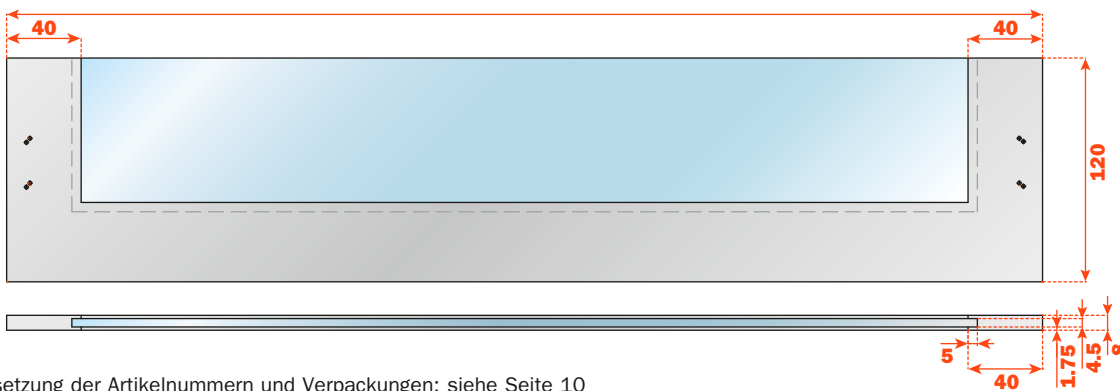

Lineabox - 4-teilig - H 104 mm

**Höhe der Frontblende 120 mm - Seitenhöhe 104 mm
Innenhöhe 72 mm.**

**Für alle Futura-Führungen mit Vollauszug: 655 - 6557 - 6555
(siehe Gesamtkatalog "Führungen und Schubladen").**

- System für Schnellmontage, keine Maschinen oder Schablonen notwendig.
- Schnelle Montage und Demontage der Frontblende.
- Rückwand anpassbar entsprechend der Möbelbreite.
- Höhen-, Seiten- und Tiefenverstellung der Schublade mittels Befestigungsclip der Führungen.
- Stärke des Bodens:
 - 16 mm
 - 15 mm mit Stift SMGP15X4XA
- Material: Aluminium
- Vorderes auf Maß zugeschnittenes Profil und vorgebohrtes
- Farbausführungen: Inox

Maße des vorderen Profils

**Breite des Profils 556 mm
Breite des Profils 856 mm
Breite des Profils 1156 mm**

**Breite des Profils 556 mm
Breite des Profils 856 mm
Breite des Profils 1156 mm**

Zusammensetzung der Artikelnummern und Verpackungen: siehe Seite 10

Abmessungen mit Vollauszug Futura Führungen

Befestigung der vorderen Kupplung

Möbelseiten 15 - 16 mm

Möbelseiten 18 - 19 mm

Elemente der Schublade