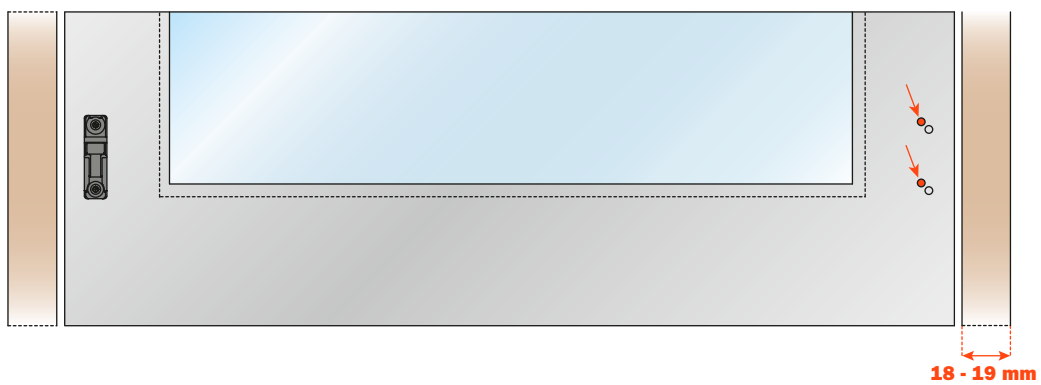

Lineabox - 4-teilig - H 104 mm

**Höhe der Frontblende 120 mm - Seitenhöhe 104 mm
Innenhöhe 72 mm.**

**Für alle Futura-Führungen mit Vollauszug: 655 - 6557 - 6555
(siehe Gesamtkatalog "Führungen und Schubladen").**

- System für Schnellmontage, keine Maschinen oder Schablonen notwendig.
- Schnelle Montage und Demontage der Frontblende.
- Rückwand anpassbar entsprechend der Möbelbreite.
- Höhen-, Seiten- und Tiefenverstellung der Schublade mittels Befestigungsclip der Führungen.
- Stärke des Bodens:
 - 16 mm
 - 15 mm mit Stift SMGP15X4XA
- Material: Aluminium
- Vorderes auf Maß zugeschnittenes Profil und vorgebohrtes
- Farbausführungen: Inox

Maße des vorderen Profils

**Breite des Profils 556 mm
Breite des Profils 856 mm
Breite des Profils 1156 mm**

**Breite des Profils 556 mm
Breite des Profils 856 mm
Breite des Profils 1156 mm**

Zusammensetzung der Artikelnummern und Verpackungen: siehe Seite 10

Abmessungen mit Vollauszug Futura Führungen

Befestigung der vorderen Kupplung

Möbelseiten 15 - 16 mm

Möbelseiten 18 - 19 mm

Elemente der Schublade