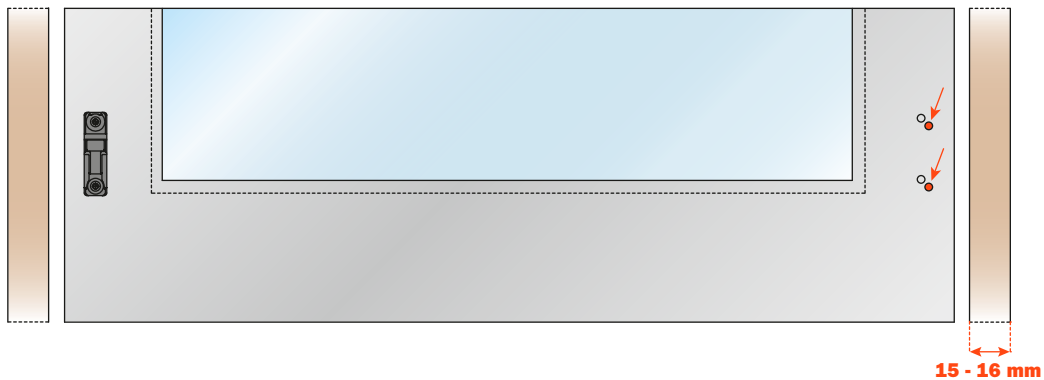

Lineabox - 4-teilig - H 104 mm

**Höhe der Frontblende 120 mm - Seitenhöhe 104 mm
Innenhöhe 72 mm.**

**Für alle Futura-Führungen mit Vollauszug: 655 - 6557 - 6555
(siehe Gesamtkatalog "Führungen und Schubladen").**

- System für Schnellmontage, keine Maschinen oder Schablonen notwendig.
- Schnelle Montage und Demontage der Frontblende.
- Rückwand anpassbar entsprechend der Möbelbreite.
- Höhen-, Seiten- und Tiefenverstellung der Schublade mittels Befestigungsclip der Führungen.
- Stärke des Bodens:
 - 16 mm
 - 15 mm mit Stift SMGP15X4XA
- Material: Aluminium
- Vorderes auf Maß zugeschnittenes Profil und vorgebohrtes
- Farbausführungen: Inox

Maße des vorderen Profils

**Breite des Profils 556 mm
Breite des Profils 856 mm
Breite des Profils 1156 mm**

**Breite des Profils 556 mm
Breite des Profils 856 mm
Breite des Profils 1156 mm**

Zusammensetzung der Artikelnummern und Verpackungen: siehe Seite 10

Abmessungen mit Vollauszug Futura Führungen

Befestigung der vorderen Kupplung

Möbelseiten 15 - 16 mm

Möbelseiten 18 - 19 mm

Elemente der Schublade