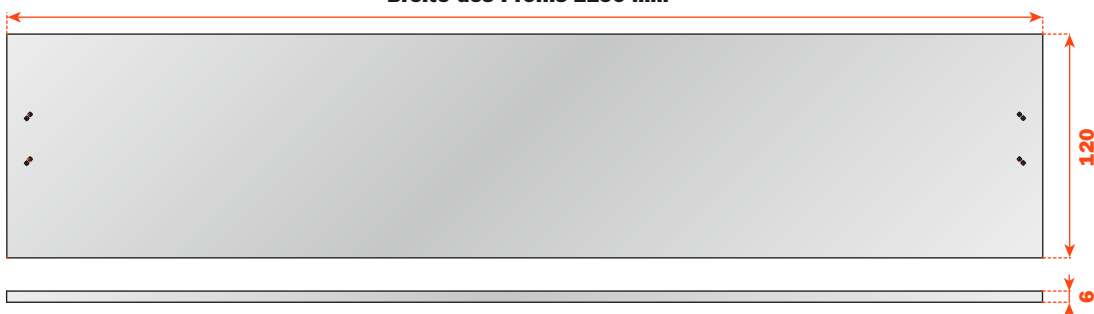

Lineabox - 4-teilig - H 104 mm

**Höhe der Frontblende 120 mm - Seitenhöhe 104 mm
Innenhöhe 72 mm.**

**Für alle Futura-Führungen mit Vollauszug: 655 - 6557 - 6555
(siehe Gesamtkatalog "Führungen und Schubladen").**

- System für Schnellmontage, keine Maschinen oder Schablonen notwendig.
- Schnelle Montage und Demontage der Frontblende.
- Rückwand anpassbar entsprechend der Möbelbreite.
- Höhen-, Seiten- und Tiefenverstellung der Schublade mittels Befestigungsclip der Führungen.
- Stärke des Bodens:
 - 16 mm
 - 15 mm mit Stift SMGP15X4XA
- Material: Aluminium
- Vorderes auf Maß zugeschnittenes Profil und vorgebohrtes
- Farbausführungen: Inox

Maße des vorderen Profils

**Breite des Profils 556 mm
Breite des Profils 856 mm
Breite des Profils 1156 mm**

**Breite des Profils 556 mm
Breite des Profils 856 mm
Breite des Profils 1156 mm**

Zusammensetzung der Artikelnummern und Verpackungen: siehe Seite 10

Abmessungen mit Vollauszug Futura Führungen

Befestigung der vorderen Kupplung

Möbelseiten 15 - 16 mm

Möbelseiten 18 - 19 mm

Elemente der Schublade