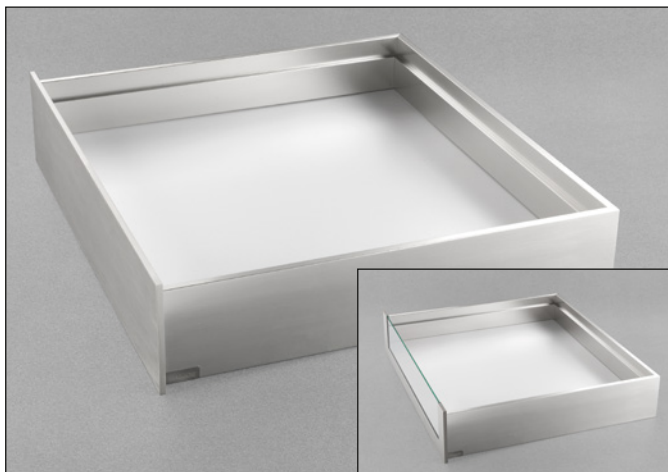

Lineabox - 4-teilig - H 104 mm

**Höhe der Frontblende 120 mm - Seitenhöhe 104 mm
Innenhöhe 72 mm.**

**Für alle Futura-Führungen mit Vollauszug: 655 - 6557 - 6555
(siehe Gesamtkatalog "Führungen und Schubladen").**

- System für Schnellmontage, keine Maschinen oder Schablonen notwendig.
- Schnelle Montage und Demontage der Frontblende.
- Rückwand anpassbar entsprechend der Möbelbreite.
- Höhen-, Seiten- und Tiefenverstellung der Schublade mittels Befestigungsclip der Führungen.
- Stärke des Bodens:
 - 16 mm
 - 15 mm mit Stift SMGP15X4XA
- Material: Aluminium
- Vorderes auf Maß zugeschnittenes Profil und vorgebohrtes
- Farbausführungen: Inox

Abmessungen mit Vollauszug Futura Führungen

Befestigung der vorderen Kupplung

Möbelseiten 15 - 16 mm

Möbelseiten 18 - 19 mm

Elemente der Schublade