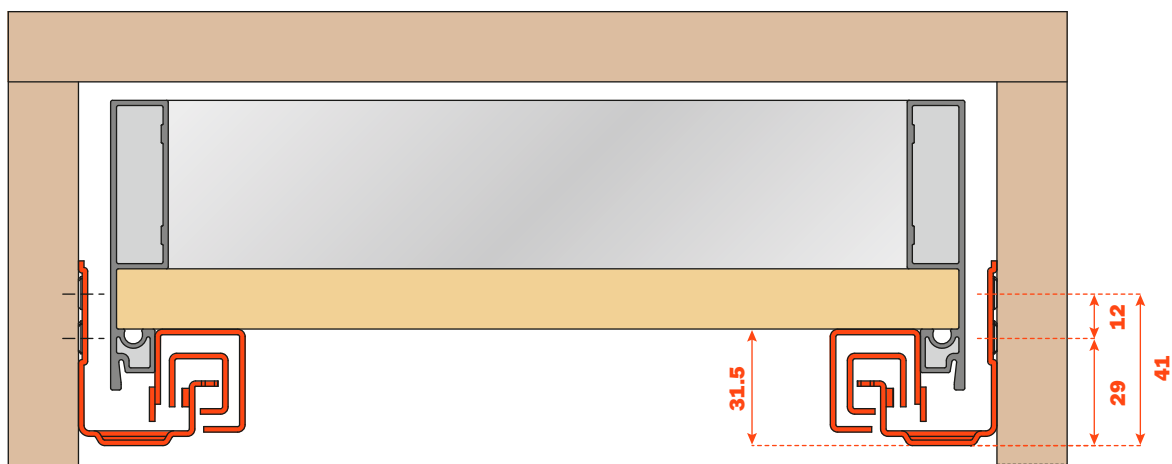

## Lineabox - 4-teilig - H 77 mm

**Höhe der Frontblende 94 mm - Seitenhöhe 77 mm  
Innenhöhe 45 mm.**

**Für alle Futura-Führungen mit Vollauszug: 655 - 6557 - 6555  
(siehe Gesamtkatalog "Führungen und Schubladen").**

- System für Schnellmontage, keine Maschinen oder Schablonen notwendig.
- Schnelle Montage und Demontage der Frontblende.
- Rückwand anpassbar entsprechend der Möbelbreite.
- Höhen-, Seiten- und Tiefenverstellung der Schublade mittels Befestigungsclip der Führungen.
- Stärke des Bodens:
  - 16 mm
  - 15 mm mit Stift SMGP15X4XA
- Material: Aluminium
- Vorderes auf Maß zugeschnittenes Profil vorgebohrtes
- Farbausführungen: Inox

### Maße des vorderen Profils

**Breite des Profils 556  
Breite des Profils 856  
Breite des Profils 1156**

Zusammensetzung der Artikelnummern und Verpackungen: siehe Seite 10

## Befestigung der vorderen Kupplung

Möbelseiten 15 - 16 mm

Möbelseiten 18 - 19 mm