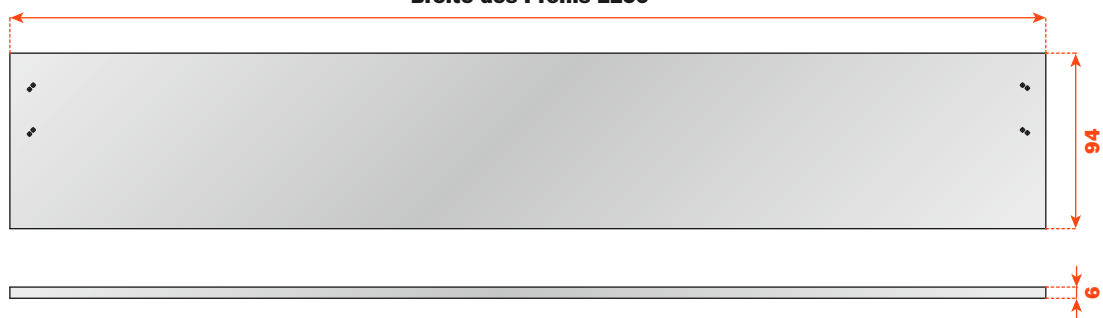

## Lineabox - 4-teilig - H 77 mm

**Höhe der Frontblende 94 mm - Seitenhöhe 77 mm  
Innenhöhe 45 mm.**

**Für alle Futura-Führungen mit Vollauszug: 655 - 6557 - 6555  
(siehe Gesamtkatalog "Führungen und Schubladen").**

- System für Schnellmontage, keine Maschinen oder Schablonen notwendig.
- Schnelle Montage und Demontage der Frontblende.
- Rückwand anpassbar entsprechend der Möbelbreite.
- Höhen-, Seiten- und Tiefenverstellung der Schublade mittels Befestigungsclip der Führungen.
- Stärke des Bodens:
  - 16 mm
  - 15 mm mit Stift SMGP15X4XA
- Material: Aluminium
- Vorderes auf Maß zugeschnittenes Profil vorgebohrtes
- Farbausführungen: Inox

### Maße des vorderen Profils

**Breite des Profils 556  
Breite des Profils 856  
Breite des Profils 1156**

Zusammensetzung der Artikelnummern und Verpackungen: siehe Seite 10