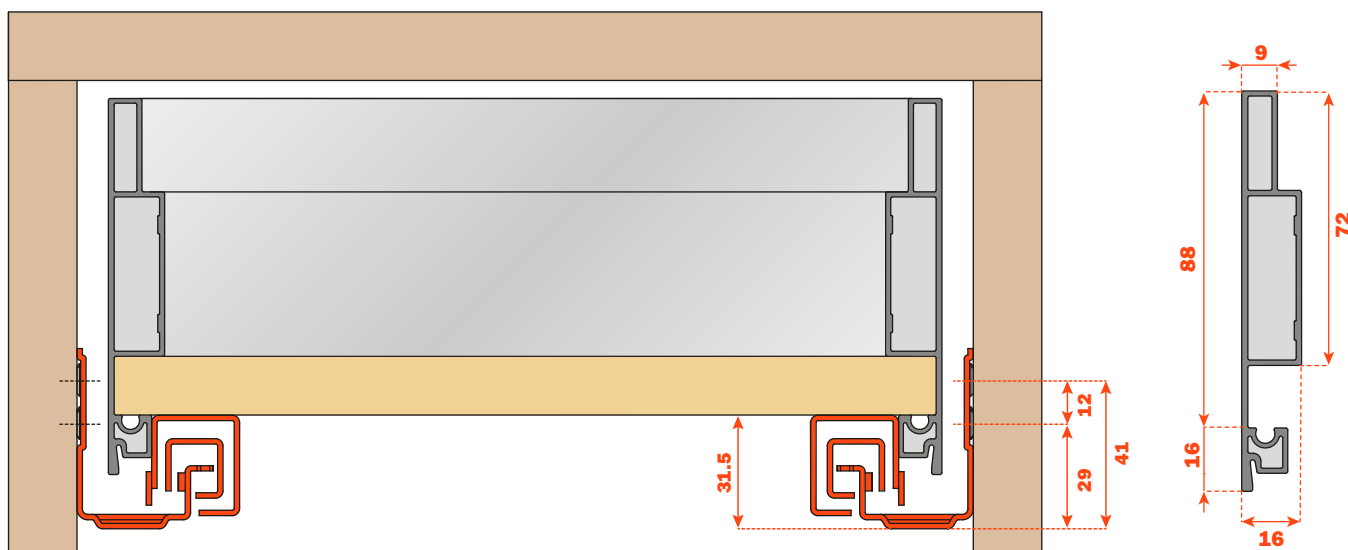

Lineabox - 3-teilig - H 104 mm

Seitenhöhe 104 mm - Innenhöhe 72 mm.
Für alle Futura-Führungen mit Vollauszug: 655 - 6557 - 6555
(siehe Gesamtkatalog "Führungen und Schubladen").

- System für Schnellmontage, keine Maschinen oder Schablonen notwendig.
- Schnelle Montage und Demontage der Frontblende.
- Rückwand anpassbar entsprechend der Möbelbreite.
- Höhen-, Seiten- und Tiefenverstellung der Schublade mittels Befestigungsclip der Führungen.
- Stärke des Bodens:
 - 16 mm
 - 15 mm mit Stift SMGP15X4XA
- Material: Aluminium
- Wangen und Rückwand: 45° Schmitt
- Farbausführungen:
 - Inox
 - Champagne
 - Titanium
 - Weiß

Abmessungen mit Vollauszug Futura Führungen

Stärke der Metallwange

Zuschnitt der Wangen

Zuschnitt der Rückwand

Zuschnitt des Bodens

Bohrmaße der Frontblende

Elemente der Schublade

- | | |
|--|-----------------------------------|
| 1 Vordere Verbindung AMGPXA3 | Nr. 2 Stück |
| 2 Vordere Kupplung SMGP12A3XA | Nr. 2 Stück |
| 3 Linke hintere Verbindung AMGPSP3 | Nr. 1 Stück |
| 4 Rechte hintere Verbindung AMGPD3 | Nr. 1 Stück |
| 5 Mittlerer Befestigungswinkel SMGP89P3MA | Nr. 2 Stück |
| 6 Abdeckkappe
(Mit geprägtem Logo SCCX83H9 - Mit Siebdruck-Logo SCXX83H9) | Nr. 2 Stück (als Zubehör) |
| 7 Befestigungshalter für Boden der Schublade AMSRX33 | Nr. 1 Set = 3 Stück (als Zubehör) |