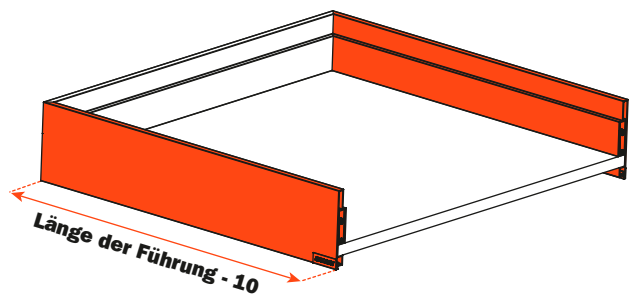

Lineabox - 3-teilig - H 104 mm

Seitenhöhe 104 mm - Innenhöhe 72 mm.
Für alle Futura-Führungen mit Vollauszug: 655 - 6557 - 6555
(siehe Gesamtkatalog "Führungen und Schubladen").

- System für Schnellmontage, keine Maschinen oder Schablonen notwendig.
- Schnelle Montage und Demontage der Frontblende.
- Rückwand anpassbar entsprechend der Möbelbreite.
- Höhen-, Seiten- und Tiefenverstellung der Schublade mittels Befestigungsclip der Führungen.
- Stärke des Bodens:
 - 16 mm
 - 15 mm mit Stift SMGP15X4XA
- Material: Aluminium
- Wangen und Rückwand: 45° Schmitt
- Farbausführungen:
 - Inox
 - Champagne
 - Titanium
 - Weiß

Abmessungen mit Vollauszug Futura Führungen

Stärke der Metallwange

Zuschnitt der Wangen

Zuschnitt der Rückwand

Zuschnitt des Bodens

Bohrmaße der Frontblende

Elemente der Schublade

- | | |
|--|-----------------------------------|
| 1 Vordere Verbindung AMGPXA3 | Nr. 2 Stück |
| 2 Vordere Kupplung SMGP12A3XA | Nr. 2 Stück |
| 3 Linke hintere Verbindung AMGPSP3 | Nr. 1 Stück |
| 4 Rechte hintere Verbindung AMGPD3 | Nr. 1 Stück |
| 5 Mittlerer Befestigungswinkel SMGP89P3MA | Nr. 2 Stück |
| 6 Abdeckkappe
(Mit geprägtem Logo SCCX83H9 - Mit Siebdruck-Logo SCXX83H9) | Nr. 2 Stück (als Zubehör) |
| 7 Befestigungshalter für Boden der Schublade AMSRX33 | Nr. 1 Set = 3 Stück (als Zubehör) |