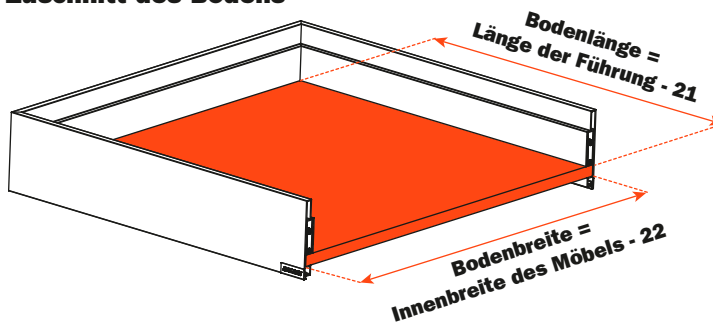

Lineabox - 3-teilig - H 104 mm

Seitenhöhe 104 mm - Innenhöhe 72 mm.
Für alle Futura-Führungen mit Vollauszug: 655 - 6557 - 6555
(siehe Gesamtkatalog "Führungen und Schubladen").

- System für Schnellmontage, keine Maschinen oder Schablonen notwendig.
- Schnelle Montage und Demontage der Frontblende.
- Rückwand anpassbar entsprechend der Möbelbreite.
- Höhen-, Seiten- und Tiefenverstellung der Schublade mittels Befestigungsclip der Führungen.
- Stärke des Bodens:
 - 16 mm
 - 15 mm mit Stift SMGP15X4XA
- Material: Aluminium
- Wangen und Rückwand: 45° Schmitt
- Farbausführungen:
 - Inox
 - Champagne
 - Titanium
 - Weiß

Abmessungen mit Vollauszug Futura Führungen

Stärke der Metallwange

Zuschnitt der Wangen

Zuschnitt der Rückwand

Zuschnitt des Bodens

Bohrmaße der Frontblende

Elemente der Schublade

- | | |
|--|-----------------------------------|
| 1 Vordere Verbindung AMGPXA3 | Nr. 2 Stück |
| 2 Vordere Kupplung SMGP12A3XA | Nr. 2 Stück |
| 3 Linke hintere Verbindung AMGPSP3 | Nr. 1 Stück |
| 4 Rechte hintere Verbindung AMGPD3 | Nr. 1 Stück |
| 5 Mittlerer Befestigungswinkel SMGP89P3MA | Nr. 2 Stück |
| 6 Abdeckkappe
(Mit geprägtem Logo SCCX83H9 - Mit Siebdruck-Logo SCXX83H9) | Nr. 2 Stück (als Zubehör) |
| 7 Befestigungshalter für Boden der Schublade AMSRX33 | Nr. 1 Set = 3 Stück (als Zubehör) |