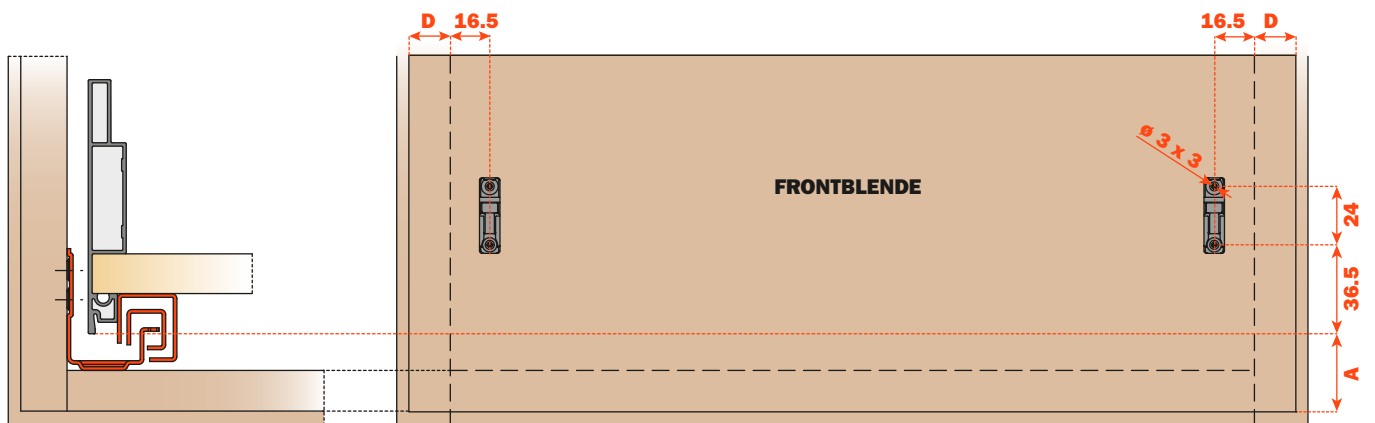

Lineabox - 3-teilig - H 104 mm

Seitenhöhe 104 mm - Innenhöhe 72 mm.
Für alle Futura-Führungen mit Vollauszug: 655 - 6557 - 6555
(siehe Gesamtkatalog "Führungen und Schubladen").

- System für Schnellmontage, keine Maschinen oder Schablonen notwendig.
- Schnelle Montage und Demontage der Frontblende.
- Rückwand anpassbar entsprechend der Möbelbreite.
- Höhen-, Seiten- und Tiefenverstellung der Schublade mittels Befestigungsclip der Führungen.
- Stärke des Bodens:
 - 16 mm
 - 15 mm mit Stift SMGP15X4XA
- Material: Aluminium
- Wangen und Rückwand: 45° Schmitt
- Farbausführungen:
 - Inox
 - Champagne
 - Titanium
 - Weiß

Abmessungen mit Vollauszug Futura Führungen

Stärke der Metallwange

Zuschnitt der Wangen

Zuschnitt der Rückwand

Zuschnitt des Bodens

Bohrmaße der Frontblende

Elemente der Schublade

- | | |
|--|-----------------------------------|
| 1 Vordere Verbindung AMGPXA3 | Nr. 2 Stück |
| 2 Vordere Kupplung SMGP12A3XA | Nr. 2 Stück |
| 3 Linke hintere Verbindung AMGPSP3 | Nr. 1 Stück |
| 4 Rechte hintere Verbindung AMGPD3 | Nr. 1 Stück |
| 5 Mittlerer Befestigungswinkel SMGP89P3MA | Nr. 2 Stück |
| 6 Abdeckkappe
(Mit geprägtem Logo SCCX83H9 - Mit Siebdruck-Logo SCXX83H9) | Nr. 2 Stück (als Zubehör) |
| 7 Befestigungshalter für Boden der Schublade AMSRX33 | Nr. 1 Set = 3 Stück (als Zubehör) |