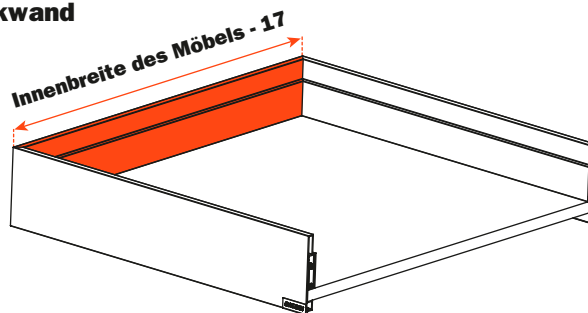

Lineabox - 3-teilig - H 104 mm

Seitenhöhe 104 mm - Innenhöhe 72 mm.
Für alle Futura-Führungen mit Vollauszug: 655 - 6557 - 6555
(siehe Gesamtkatalog "Führungen und Schubladen").

- System für Schnellmontage, keine Maschinen oder Schablonen notwendig.
- Schnelle Montage und Demontage der Frontblende.
- Rückwand anpassbar entsprechend der Möbelbreite.
- Höhen-, Seiten- und Tiefenverstellung der Schublade mittels Befestigungsclip der Führungen.
- Stärke des Bodens:
 - 16 mm
 - 15 mm mit Stift SMGP15X4XA
- Material: Aluminium
- Wangen und Rückwand: 45° Schmitt
- Farbausführungen:
 - Inox
 - Champagne
 - Titanium
 - Weiß

Abmessungen mit Vollauszug Futura Führungen

Stärke der Metallwange

Zuschnitt der Wangen

Zuschnitt der Rückwand

Zuschnitt des Bodens

Bohrmaße der Frontblende

Elemente der Schublade

- | | |
|--|-----------------------------------|
| 1 Vordere Verbindung AMGPXA3 | Nr. 2 Stück |
| 2 Vordere Kupplung SMGP12A3XA | Nr. 2 Stück |
| 3 Linke hintere Verbindung AMGPSP3 | Nr. 1 Stück |
| 4 Rechte hintere Verbindung AMGPD3 | Nr. 1 Stück |
| 5 Mittlerer Befestigungswinkel SMGP89P3MA | Nr. 2 Stück |
| 6 Abdeckkappe
(Mit geprägtem Logo SCCX83H9 - Mit Siebdruck-Logo SCXX83H9) | Nr. 2 Stück (als Zubehör) |
| 7 Befestigungshalter für Boden der Schublade AMSRX33 | Nr. 1 Set = 3 Stück (als Zubehör) |