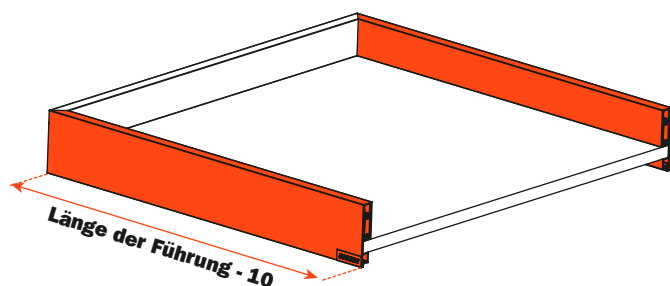

Lineabox - 3-teilig - H 77 mm

Seitenhöhe 77 mm - Innenhöhe 45 mm.

Für alle Futura-Führungen mit Vollauszug: 655 - 6557 - 6555 (siehe Gesamtkatalog "Führungen und Schubladen").

- System für Schnellmontage, keine Maschinen oder Schablonen notwendig.
- Schnelle Montage und Demontage der Frontblende.
- Rückwand anpassbar entsprechend der Möbelbreite.
- Höhen-, Seiten- und Tiefenverstellung der Schublade mittels Befestigungsclip der Führungen.
- Stärke des Bodens:
 - 16 mm
 - 15 mm mit Stift SMGP15X4XA
- Material: Aluminium
- Wangen und Rückwand: 45° Schmitt
- Farbausführungen:
 - Inox
 - Champagne
 - Titanium
 - Weiß

Abmessungen mit Vollauszug Futura Führungen

Stärke der Metallwange

Zuschnitt der Wangen

Zuschnitt der Rückwand

Zuschnitt des Bodens

Bohrmaße der Frontblende

Elemente der Schublade

- | | |
|--|-----------------------------------|
| 1 Vordere Verbindung AMGPXA3 | Nr. 2 Stück |
| 2 Vordere Kupplung SMGP12A3XA | Nr. 2 Stück |
| 3 Linke hintere Verbindung AMGPSP3 | Nr. 1 Stück |
| 4 Rechte hintere Verbindung AMGPDP3 | Nr. 1 Stück |
| 5 Abdeckkappe
(Mit geprägtem Logo SCCX83H9 - Mit Siebdruck-Logo SCXX83H9) | Nr. 2 Stück (als Zubehör) |
| 6 Befestigungshalter für Boden der Schublade AMSRX33 | Nr. 1 Set = 3 Stück (als Zubehör) |