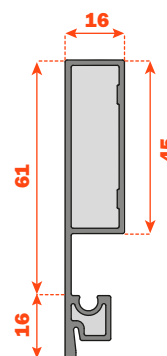

Lineabox - 3-teilig - H 77 mm

Seitenhöhe 77 mm - Innenhöhe 45 mm.

Für alle Futura-Führungen mit Vollauszug: 655 - 6557 - 6555 (siehe Gesamtkatalog "Führungen und Schubladen").

- System für Schnellmontage, keine Maschinen oder Schablonen notwendig.
- Schnelle Montage und Demontage der Frontblende.
- Rückwand anpassbar entsprechend der Möbelbreite.
- Höhen-, Seiten- und Tiefenverstellung der Schublade mittels Befestigungsclip der Führungen.
- Stärke des Bodens:
 - 16 mm
 - 15 mm mit Stift SMGP15X4XA
- Material: Aluminium
- Wangen und Rückwand: 45° Schmitt
- Farbausführungen:
 - Inox
 - Champagne
 - Titanium
 - Weiß

Abmessungen mit Vollauszug Futura Führungen

Stärke der Metallwange

Zuschnitt der Wangen

Zuschnitt der Rückwand

Zuschnitt des Bodens

Bohrmaße der Frontblende

Elemente der Schublade

- | | |
|--|-----------------------------------|
| 1 Vordere Verbindung AMGPXA3 | Nr. 2 Stück |
| 2 Vordere Kupplung SMGP12A3XA | Nr. 2 Stück |
| 3 Linke hintere Verbindung AMGPSP3 | Nr. 1 Stück |
| 4 Rechte hintere Verbindung AMGPDP3 | Nr. 1 Stück |
| 5 Abdeckkappe
(Mit geprägtem Logo SCCX83H9 - Mit Siebdruck-Logo SCXX83H9) | Nr. 2 Stück (als Zubehör) |
| 6 Befestigungshalter für Boden der Schublade AMSRX33 | Nr. 1 Set = 3 Stück (als Zubehör) |