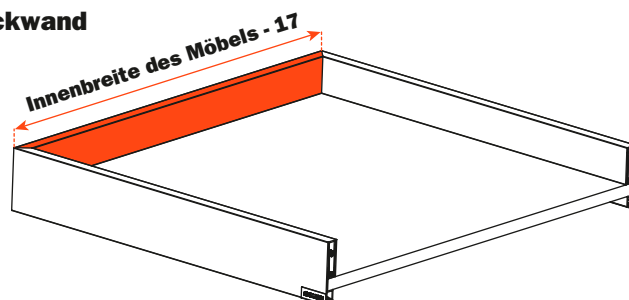

Lineabox - 3-teilig - H 77 mm

Seitenhöhe 77 mm - Innenhöhe 45 mm.

Für alle Futura-Führungen mit Vollauszug: 655 - 6557 - 6555 (siehe Gesamtkatalog "Führungen und Schubladen").

- System für Schnellmontage, keine Maschinen oder Schablonen notwendig.
- Schnelle Montage und Demontage der Frontblende.
- Rückwand anpassbar entsprechend der Möbelbreite.
- Höhen-, Seiten- und Tiefenverstellung der Schublade mittels Befestigungsclip der Führungen.
- Stärke des Bodens:
 - 16 mm
 - 15 mm mit Stift SMGP15X4XA
- Material: Aluminium
- Wangen und Rückwand: 45° Schmitt
- Farbausführungen:
 - Inox
 - Champagne
 - Titanium
 - Weiß

Abmessungen mit Vollauszug Futura Führungen

Stärke der Metallwange

Zuschnitt der Wangen

Zuschnitt der Rückwand

Zuschnitt des Bodens

Bohrmaße der Frontblende

Elemente der Schublade

- | | |
|--|-----------------------------------|
| 1 Vordere Verbindung AMGPXA3 | Nr. 2 Stück |
| 2 Vordere Kupplung SMGP12A3XA | Nr. 2 Stück |
| 3 Linke hintere Verbindung AMGPSP3 | Nr. 1 Stück |
| 4 Rechte hintere Verbindung AMGPDP3 | Nr. 1 Stück |
| 5 Abdeckkappe
(Mit geprägtem Logo SCCX83H9 - Mit Siebdruck-Logo SCXX83H9) | Nr. 2 Stück (als Zubehör) |
| 6 Befestigungshalter für Boden der Schublade AMSRX33 | Nr. 1 Set = 3 Stück (als Zubehör) |