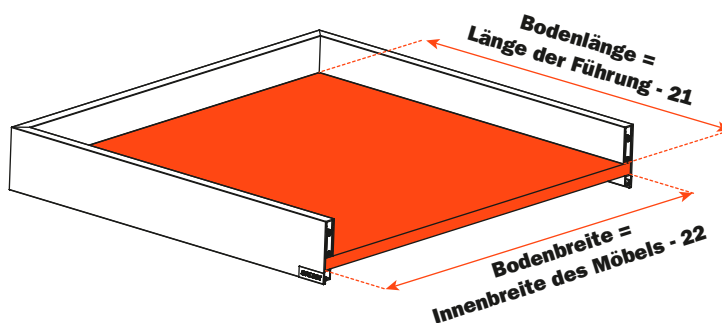

Lineabox - 3-teilig - H 77 mm

Seitenhöhe 77 mm - Innenhöhe 45 mm.

Für alle Futura-Führungen mit Vollauszug: 655 - 6557 - 6555 (siehe Gesamtkatalog "Führungen und Schubladen").

- System für Schnellmontage, keine Maschinen oder Schablonen notwendig.
- Schnelle Montage und Demontage der Frontblende.
- Rückwand anpassbar entsprechend der Möbelbreite.
- Höhen-, Seiten- und Tiefenverstellung der Schublade mittels Befestigungsclip der Führungen.
- Stärke des Bodens:
 - 16 mm
 - 15 mm mit Stift SMGP15X4XA
- Material: Aluminium
- Wangen und Rückwand: 45° Schmitt
- Farbausführungen:
 - Inox
 - Champagne
 - Titanium
 - Weiß

Abmessungen mit Vollauszug Futura Führungen

Stärke der Metallwange

Zuschnitt der Wangen

Zuschnitt der Rückwand

Zuschnitt des Bodens

Bohrmaße der Frontblende

Elemente der Schublade

- | | |
|--|-----------------------------------|
| 1 Vordere Verbindung AMGPXA3 | Nr. 2 Stück |
| 2 Vordere Kupplung SMGP12A3XA | Nr. 2 Stück |
| 3 Linke hintere Verbindung AMGPSP3 | Nr. 1 Stück |
| 4 Rechte hintere Verbindung AMGPDP3 | Nr. 1 Stück |
| 5 Abdeckkappe
(Mit geprägtem Logo SCCX83H9 - Mit Siebdruck-Logo SCXX83H9) | Nr. 2 Stück (als Zubehör) |
| 6 Befestigungshalter für Boden der Schublade AMSRX33 | Nr. 1 Set = 3 Stück (als Zubehör) |