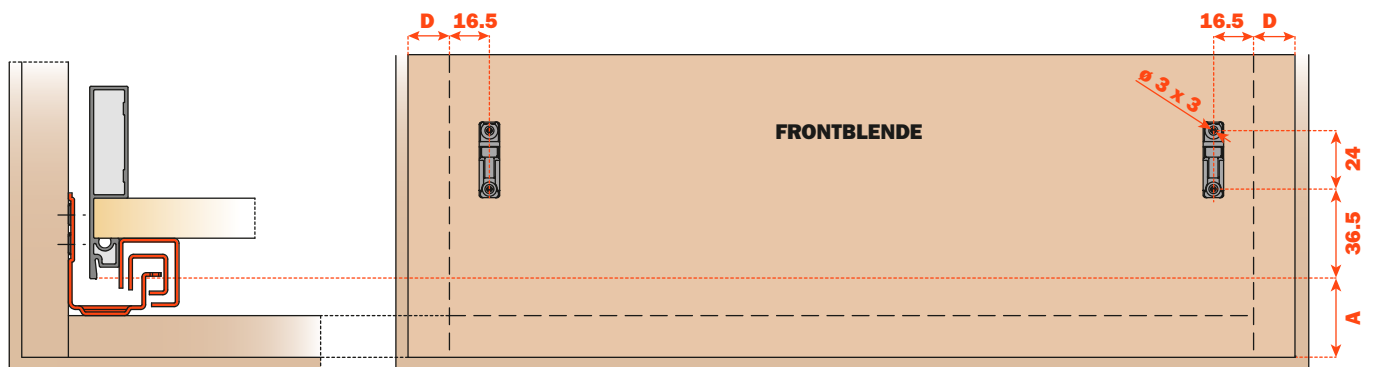

Lineabox - 3-teilig - H 77 mm

Seitenhöhe 77 mm - Innenhöhe 45 mm.

Für alle Futura-Führungen mit Vollauszug: 655 - 6557 - 6555 (siehe Gesamtkatalog "Führungen und Schubladen").

- System für Schnellmontage, keine Maschinen oder Schablonen notwendig.
- Schnelle Montage und Demontage der Frontblende.
- Rückwand anpassbar entsprechend der Möbelbreite.
- Höhen-, Seiten- und Tiefenverstellung der Schublade mittels Befestigungsclip der Führungen.
- Stärke des Bodens:
 - 16 mm
 - 15 mm mit Stift SMGP15X4XA
- Material: Aluminium
- Wangen und Rückwand: 45° Schmitt
- Farbausführungen:
 - Inox
 - Champagne
 - Titanium
 - Weiß

Abmessungen mit Vollauszug Futura Führungen

Stärke der Metallwange

Zuschnitt der Wangen

Zuschnitt der Rückwand

Zuschnitt des Bodens

Bohrmaße der Frontblende

Elemente der Schublade

- | | |
|--|-----------------------------------|
| 1 Vordere Verbindung AMGPXA3 | Nr. 2 Stück |
| 2 Vordere Kupplung SMGP12A3XA | Nr. 2 Stück |
| 3 Linke hintere Verbindung AMGPSP3 | Nr. 1 Stück |
| 4 Rechte hintere Verbindung AMGPDP3 | Nr. 1 Stück |
| 5 Abdeckkappe
(Mit geprägtem Logo SCCX83H9 - Mit Siebdruck-Logo SCXX83H9) | Nr. 2 Stück (als Zubehör) |
| 6 Befestigungshalter für Boden der Schublade AMSRX33 | Nr. 1 Set = 3 Stück (als Zubehör) |