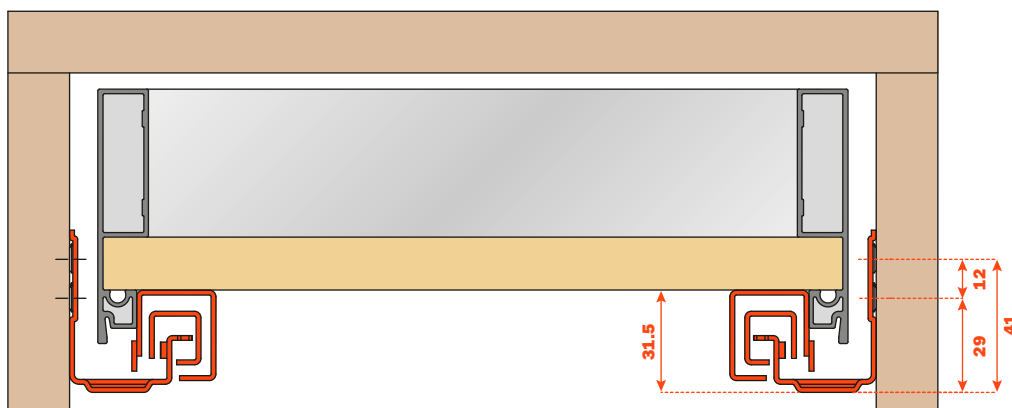

Lineabox - 3-teilig - H 77 mm

Seitenhöhe 77 mm - Innenhöhe 45 mm.

Für alle Futura-Führungen mit Vollauszug: 655 - 6557 - 6555 (siehe Gesamtkatalog "Führungen und Schubladen").

- System für Schnellmontage, keine Maschinen oder Schablonen notwendig.
- Schnelle Montage und Demontage der Frontblende.
- Rückwand anpassbar entsprechend der Möbelbreite.
- Höhen-, Seiten- und Tiefenverstellung der Schublade mittels Befestigungsclip der Führungen.
- Stärke des Bodens:
 - 16 mm
 - 15 mm mit Stift SMGP15X4XA
- Material: Aluminium
- Wangen und Rückwand: 45° Schmitt
- Farbausführungen:
 - Inox
 - Champagne
 - Titanium
 - Weiß

Abmessungen mit Vollauszug Futura Führungen

Stärke der Metallwange

Zuschnitt der Wangen

Zuschnitt der Rückwand

Zuschnitt des Bodens

Bohrmaße der Frontblende

Elemente der Schublade

- | | |
|--|-----------------------------------|
| 1 Vordere Verbindung AMGPXA3 | Nr. 2 Stück |
| 2 Vordere Kupplung SMGP12A3XA | Nr. 2 Stück |
| 3 Linke hintere Verbindung AMGPSP3 | Nr. 1 Stück |
| 4 Rechte hintere Verbindung AMGPDP3 | Nr. 1 Stück |
| 5 Abdeckkappe
(Mit geprägtem Logo SCCX83H9 - Mit Siebdruck-Logo SCXX83H9) | Nr. 2 Stück (als Zubehör) |
| 6 Befestigungshalter für Boden der Schublade AMSRX33 | Nr. 1 Set = 3 Stück (als Zubehör) |