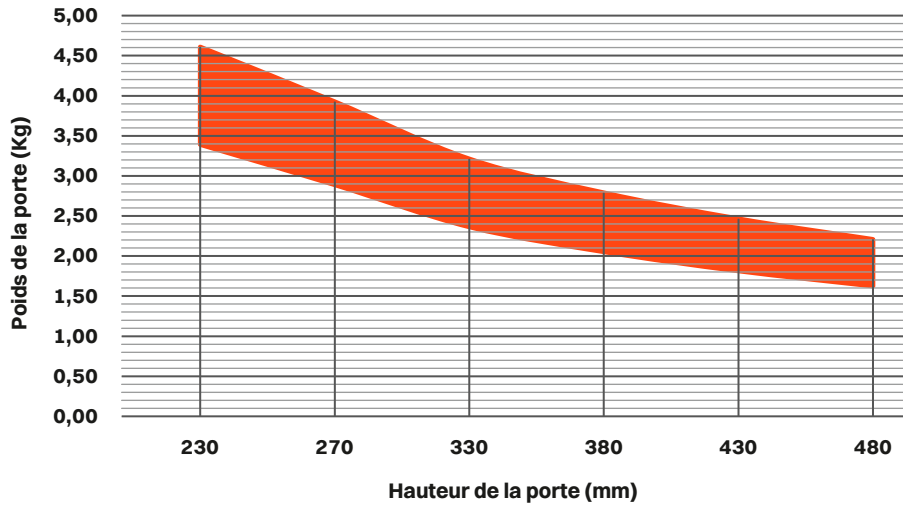

Tilt Down

Système pour porte abattante

Graphiques établissant les forces des ressorts en fonction du poids et de la hauteur de la porte.

Force 2

Force 3

Force 4

Force 5

Force 6