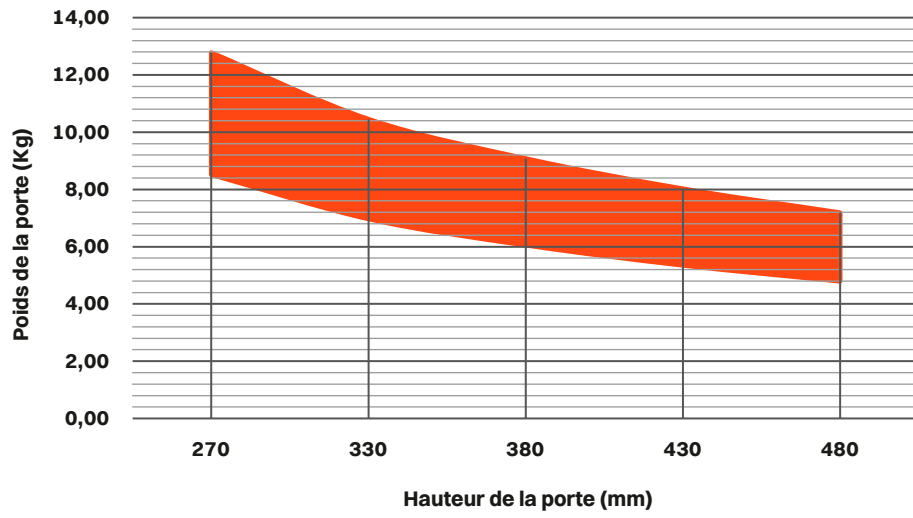

Tilt Down

Système pour porte abattante

Graphiques établissant les forces des ressorts en fonction du poids et de la hauteur de la porte.

Force 2

Force 3

Force 4

Force 5

Force 6