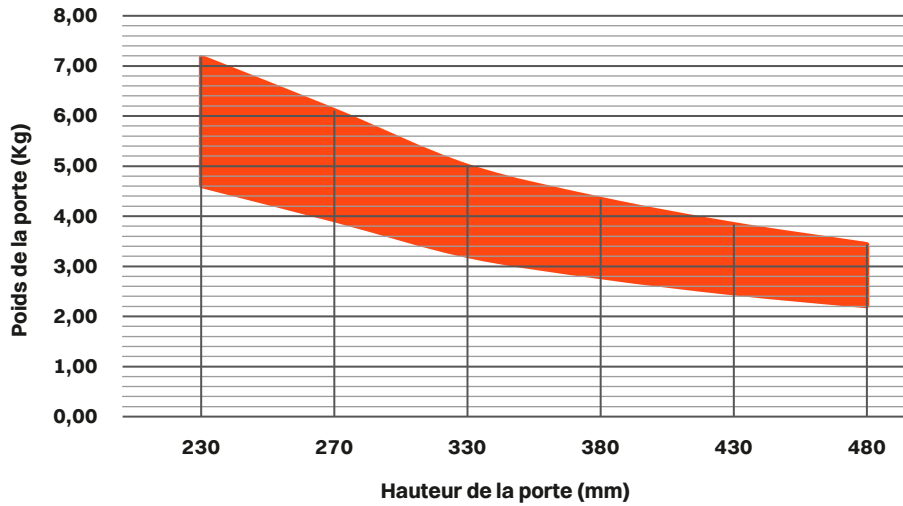

Tilt Down

Système pour porte abattante

Graphiques établissant les forces des ressorts en fonction du poids et de la hauteur de la porte.

Force 2

Force 3

Force 4

Force 5

Force 6