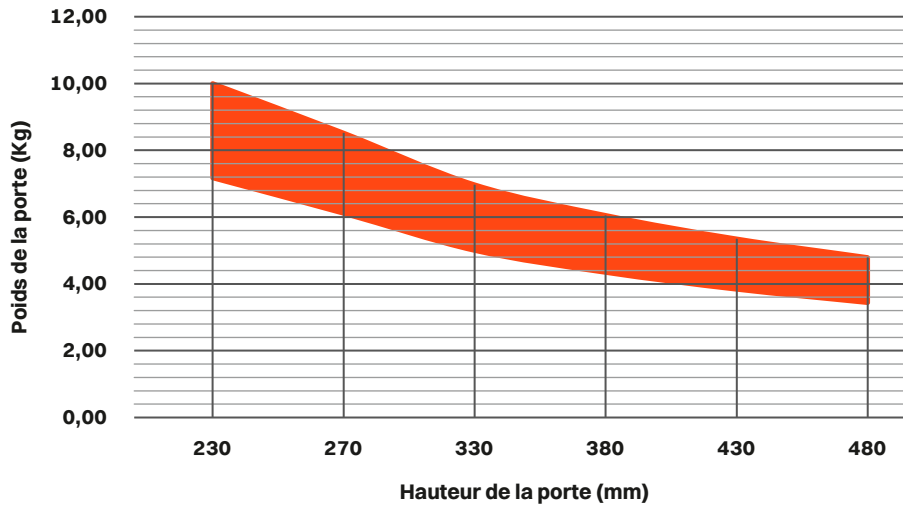

Tilt Down

Système pour porte abattante

Graphiques établissant les forces des ressorts en fonction du poids et de la hauteur de la porte.

Force 2

Force 3

Force 4

Force 5

Force 6